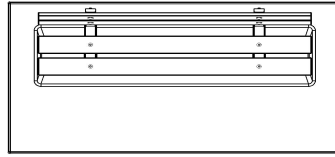

Immer ein ordentlich gepflegter Sitzplatz, wo kein Gras mehr unter der Bank wächst. Wegen des integrierten Unterbaus wird es vor der Bank auch nicht mehr nass oder verschlammt sein.

HeBlad
www.HeBlad.com
BB.DLA.OP
gewicht ± 1200 KG.

Spezifikationen Betonbank DeLuxe Anthrazit mit Unterplatte

Produktcode	BB.DLA.OP	Sitzecke	103 Grad
Farbe	Anthrazit lackiert, RAL 7016	Anzahl der Sitzplätze	4
Abmessungen (L x B x H)	219,5 x 119 x 103 cm	Maße der Bodenplatte (L x B x H)	2195 x 119 x 8 cm
Sitzhöhe	45 cm	Ausführung der Bodenplatte	Glatter Beton
Abmessungen Sitzteil	180 x 30 cm	Gewicht	1230 kg