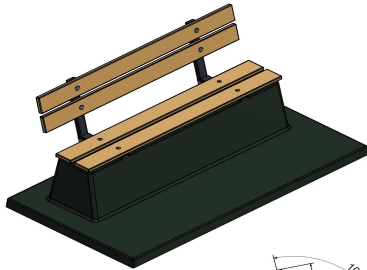

Betonbank DeLuxe Anthrazit mit Unterplatte

Produktcode: BB.DLA.OP

Auf dieser Bank mit einer Sitzfläche und einer Rückenlehne aus Bambus kann man bequem und komfortabel sitzen. Wer hätte es gedacht, dass diese Anthrazit Bank aus Beton ist. Diese Bank mit der Unterplatte ist aus einem Stück gefertigt.

Immer ein ordentlich gepflegter Sitzplatz, wo kein Gras mehr unter der Bank wächst. Wegen des integrierten Unterbaus wird es vor der Bank auch nicht mehr nass oder verschlammt sein.

HeBlad
www.HeBlad.com
BB.DLA.OP
gewicht ± 1200 KG.

Spezifikationen Betonbank DeLuxe Anthrazit mit Unterplatte

Produktcode	BB.DLA.OP	Sitzecke	103 Grad
Farbe	Anthrazit lackiert, RAL 7016	Anzahl der Sitzplätze	4
Abmessungen (L x B x H)	219,5 x 119 x 103 cm	Maße der Bodenplatte (L x B x H)	2195 x 119 x 8 cm
Sitzhöhe	45 cm	Ausführung der Bodenplatte	Glatter Beton
Abmessungen Sitzteil	180 x 30 cm	Gewicht	1230 kg

Siehe auch zugehörige Produkte
Material der Sitzplätze Bambus

BB.DLAB.OP

BB.DL.OP

BB.PB.OP

BB.DL.OV