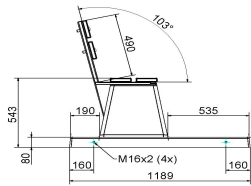

Immer ein ordentlich gepflegter Sitzplatz, wo kein Gras mehr unter der Bank wächst. Wegen des integrierten Unterbaus wird es vor der Bank auch nicht mehr nass oder verschlammt sein.

HeBlad
www.HeBlad.com
BB.DLA.OP
gewicht ± 1200 KG.

Spezifikationen Betonbank DeLuxe Anthrazit mit Unterplatte

Produktcode	BB.DLA.OP	Sitzecke	103 Grad
Farbe	Anthrazit lackiert, RAL 7016	Anzahl der Sitzplätze	4
Abmessungen (L x B x H)	219,5 x 119 x 103 cm	Maße der Bodenplatte (L x B x H)	2195 x 119 x 8 cm
Sitzhöhe	45 cm	Ausführung der Bodenplatte	Glatter Beton
Abmessungen Sitzteil	180 x 30 cm	Gewicht	1230 kg