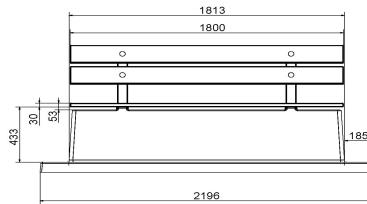

Immer ein ordentlich gepflegter Sitzplatz, wo kein Gras mehr unter der Bank wächst. Wegen des integrierten Unterbaus wird es vor der Bank auch nicht mehr nass oder verschlammt sein.

HeBlad
www.HeBlad.com
BB.DLA.OP
gewicht ± 1200 KG.

Spezifikationen Betonbank DeLuxe Anthrazit mit Unterplatte

Produktcode	BB.DLA.OP	Sitzecke	103 Grad
Farbe	Anthrazit lackiert, RAL 7016	Anzahl der Sitzplätze	4
Abmessungen (L x B x H)	219,5 x 119 x 103 cm	Maße der Bodenplatte (L x B x H)	2195 x 119 x 8 cm
Sitzhöhe	45 cm	Ausführung der Bodenplatte	Glatter Beton
Abmessungen Sitzteil	180 x 30 cm	Gewicht	1230 kg