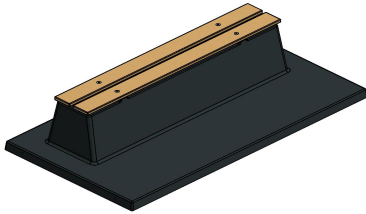

HeBlad
www.HeBlad.com
BB.DLA.OP.ZL
gewicht ± 1200 KG.

Spezifikationen Betonbank DeLuxe Anthrazit mit Unterplatte ohne Rückenlehne

Produktcode	BB.DLA.OP.ZL	Material der Sitzplätze	Bambus
Farbe	Anthrazit lackiert, RAL 7016	Anzahl der Sitzplätze	4
Abmessungen (L x B x H)	219,5 x 119 x 56,5 cm	Maße der Bodenplatte (L x B x H)	219,5 x 119 x 8 cm
Sitzhöhe	45 cm	Ausführung der Bodenplatte	Glatter Beton
Abmessungen Sitzteil	180 x 30 cm	Gewicht	1200 kg

Siehe auch zugehörige Produkte