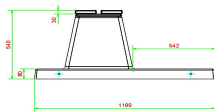

HeBlad
www.HeBlad.com
BB.DLA.OP.ZL
gewicht ± 1200 KG.

Spezifikationen Betonbank DeLuxe Anthrazit mit Unterplatte ohne Rückenlehne

Produktcode	BB.DLA.OP.ZL	Material der Sitzplätze	Bambus
Farbe	Anthrazit lackiert, RAL 7016	Anzahl der Sitzplätze	4
Abmessungen (L x B x H)	219,5 x 119 x 56,5 cm	Maße der Bodenplatte (L x B x H)	219,5 x 119 x 8 cm
Sitzhöhe	45 cm	Ausführung der Bodenplatte	Glatter Beton
Abmessungen Sitzteil	180 x 30 cm	Gewicht	1200 kg

Siehe auch zugehörige Produkte