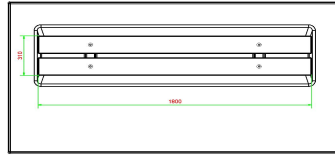

HeBlad
www.HeBlad.com
BB.DLA.OP.ZL
gewicht ± 1200 KG.

Spezifikationen Betonbank DeLuxe Anthrazit mit Unterplatte ohne Rückenlehne

Produktcode	BB.DLA.OP.ZL	Material der Sitzplätze	Bambus
Farbe	Anthrazit lackiert, RAL 7016	Anzahl der Sitzplätze	4
Abmessungen (L x B x H)	219,5 x 119 x 56,5 cm	Maße der Bodenplatte (L x B x H)	219,5 x 119 x 8 cm
Sitzhöhe	45 cm	Ausführung der Bodenplatte	Glatter Beton
Abmessungen Sitzteil	180 x 30 cm	Gewicht	1200 kg

Siehe auch zugehörige Produkte