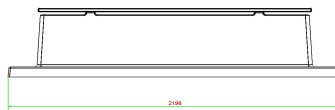

HeBlad
www.HeBlad.com
BB.DLA.OP.ZL
gewicht ± 1200 KG.

Spezifikationen Betonbank DeLuxe Anthrazit mit Unterplatte ohne Rückenlehne

Produktcode	BB.DLA.OP.ZL	Material der Sitzplätze	Bambus
Farbe	Anthrazit lackiert, RAL 7016	Anzahl der Sitzplätze	4
Abmessungen (L x B x H)	219,5 x 119 x 56,5 cm	Maße der Bodenplatte (L x B x H)	219,5 x 119 x 8 cm
Sitzhöhe	45 cm	Ausführung der Bodenplatte	Glatter Beton
Abmessungen Sitzteil	180 x 30 cm	Gewicht	1200 kg

Siehe auch zugehörige Produkte