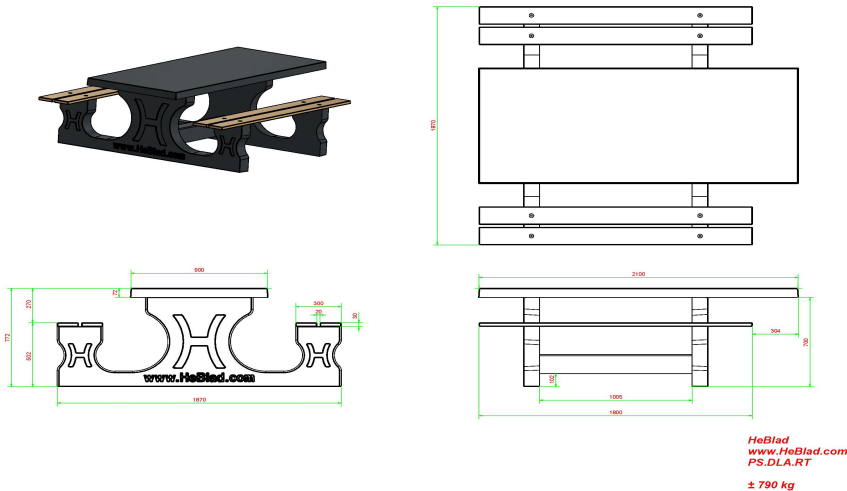

## Picknickset DeLuxe Anthrazit rollstuhlgericht

Produktcode: PS.DLA.RT

Diesen Picknicktisch haben wir speziell für Rollstuhlfahrer entwickelt. Das Tischblatt ist länger und höher als das Tischblatt unseres klassischen Picknicktisches. So kann ein Rollstuhlfahrer zusammen mit anderen Personen am Tisch Platz nehmen. Ganz einfach am Tisch anstatt daneben. Es gibt einen freien Raum von 60 cm tief und 71 cm hoch, so ist es nahezu sicher, dass der Picknicktisch für jeden Rollstuhl geeignet ist.

## Spezifikationen Picknickset DeLuxe Anthrazit rollstuhlgerecht

Produktcode	PS.DLA.RT	Sitzhöhe	50 cm
Farbe	Anthrazit lackiert, RAL 7016	Material der Sitzplätze	Bambus
Abmessungen (L x B x H)	210 x 187 x 77 cm	Fußabstand	111 cm (Mitte-zu-Mitte-Abstand)
Abmessungen Tischplatte (L x B)	210 x 90 cm	Gewicht	790 kg
Dicke Tischblatt	7 cm	Anzahl der Sitzplätze	7