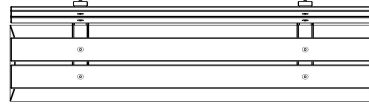

HeBlad
www.HeBlad.com
BB.DLA.ML
gewicht ± 480 KG.

Spezifikationen Betonbank DeLuxe Anthrazit mit Rückenlehne

Produktcode	BB.DLA.ML	Material der Sitzplätze	Bambus
Farbe	Anthrazit lackiert, RAL 7016	Sitzecke	103 Grad
Abmessungen (L x B x H)	180 x 45 x 95 cm	Anzahl der Sitzplätze	4
Sitzhöhe	48,5 cm	Gewicht	630 kg
Abmessungen Sitzteil	180 x 30 cm		