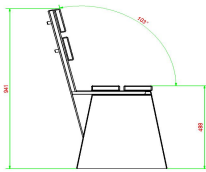

HeBlad
www.HeBlad.com
BB.DLA.ML
gewicht ± 480 KG.

Spezifikationen Betonbank DeLuxe Anthrazit mit Rückenlehne

Produktcode	BB.DLA.ML	Material der Sitzplätze	Bambus
Farbe	Anthrazit lackiert, RAL 7016	Sitzecke	103 Grad
Abmessungen (L x B x H)	180 x 45 x 95 cm	Anzahl der Sitzplätze	4
Sitzhöhe	48,5 cm	Gewicht	630 kg
Abmessungen Sitzteil	180 x 30 cm		