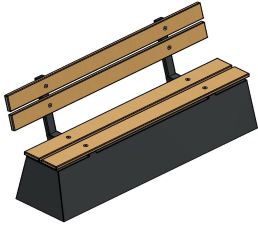

HeBlad
www.HeBlad.com
BB.DLA.ML
gewicht ± 480 KG.

Spezifikationen Betonbank DeLuxe Anthrazit mit Rückenlehne

Produktcode	BB.DLA.ML	Material der Sitzplätze	Bambus
Farbe	Anthrazit lackiert, RAL 7016	Sitzecke	103 Grad
Abmessungen (L x B x H)	180 x 45 x 95 cm	Anzahl der Sitzplätze	4
Sitzhöhe	48,5 cm	Gewicht	630 kg
Abmessungen Sitzteil	180 x 30 cm		

Siehe auch zugehörige Produkte