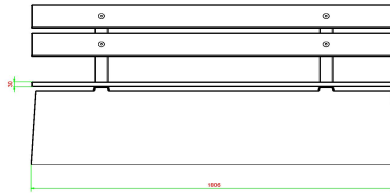

HeBlad
www.HeBlad.com
BB.DLA.ML
gewicht ± 480 KG.

Spezifikationen Betonbank DeLuxe Anthrazit mit Rückenlehne

Produktcode	BB.DLA.ML	Material der Sitzplätze	Bambus
Farbe	Anthrazit lackiert, RAL 7016	Sitzecke	103 Grad
Abmessungen (L x B x H)	180 x 45 x 95 cm	Anzahl der Sitzplätze	4
Sitzhöhe	48,5 cm	Gewicht	630 kg
Abmessungen Sitzteil	180 x 30 cm		