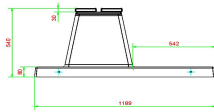

HeBlad
www.HeBlad.com
BB.DL.OP.ZL
gewicht ± 1200 KG.

Spezifikationen Betonbank DeLuxe mit Unterplatte ohne Rückenlehne

Produktcode	BB.DL.OP.ZL	Material der Sitzplätze	Bambus
Farbe	Beton Naturell	Anzahl der Sitzplätze	4
Abmessungen (L x B x H)	219,5 x 119 x 56,5 cm	Maße der Bodenplatte (L x B x H)	219,5 x 119 x 8 cm
Sitzhöhe	45 cm	Ausführung der Bodenplatte	Glatter Beton
Abmessungen Sitzteil	180 x 30 cm	Gewicht	1200 kg

Siehe auch zugehörige Produkte