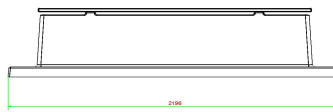

HeBlad
www.HeBlad.com
BB.DL.OP.ZL
gewicht ± 1200 KG.

Spezifikationen Betonbank DeLuxe mit Unterplatte ohne Rückenlehne

Produktcode	BB.DL.OP.ZL	Material der Sitzplätze	Bambus
Farbe	Beton Naturell	Anzahl der Sitzplätze	4
Abmessungen (L x B x H)	219,5 x 119 x 56,5 cm	Maße der Bodenplatte (L x B x H)	219,5 x 119 x 8 cm
Sitzhöhe	45 cm	Ausführung der Bodenplatte	Glatter Beton
Abmessungen Sitzteil	180 x 30 cm	Gewicht	1200 kg

Siehe auch zugehörige Produkte