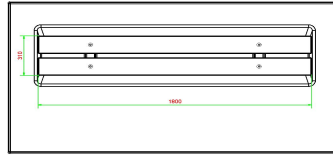

HeBlad
www.HeBlad.com
BB.DL.OP.ZL
gewicht ± 1200 KG.

Spezifikationen Betonbank DeLuxe mit Unterplatte ohne Rückenlehne

Produktcode	BB.DL.OP.ZL	Material der Sitzplätze	Bambus
Farbe	Beton Naturell	Anzahl der Sitzplätze	4
Abmessungen (L x B x H)	219,5 x 119 x 56,5 cm	Maße der Bodenplatte (L x B x H)	219,5 x 119 x 8 cm
Sitzhöhe	45 cm	Ausführung der Bodenplatte	Glatter Beton
Abmessungen Sitzteil	180 x 30 cm	Gewicht	1200 kg

Siehe auch zugehörige Produkte