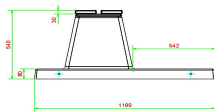

HeBlad
www.HeBlad.com
BB.DL.OP.ZL
gewicht ± 1200 KG.

Spezifikationen Betonbank DeLuxe mit Unterplatte ohne Rückenlehne

Produktcode	BB.DL.OP.ZL	Material der Sitzplätze	Bambus
Farbe	Beton Naturell	Anzahl der Sitzplätze	4
Abmessungen (L x B x H)	219,5 x 119 x 56,5 cm	Maße der Bodenplatte (L x B x H)	219,5 x 119 x 8 cm
Sitzhöhe	45 cm	Ausführung der Bodenplatte	Glatter Beton
Abmessungen Sitzteil	180 x 30 cm	Gewicht	1200 kg