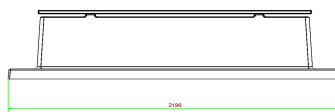

HeBlad
www.HeBlad.com
BB.DL.OP.ZL
gewicht ± 1200 KG.

Spezifikationen Betonbank DeLuxe mit Unterplatte ohne Rückenlehne

Produktcode	BB.DL.OP.ZL	Material der Sitzplätze	Bambus
Farbe	Beton Naturell	Anzahl der Sitzplätze	4
Abmessungen (L x B x H)	219,5 x 119 x 56,5 cm	Maße der Bodenplatte (L x B x H)	219,5 x 119 x 8 cm
Sitzhöhe	45 cm	Ausführung der Bodenplatte	Glatter Beton
Abmessungen Sitzteil	180 x 30 cm	Gewicht	1200 kg