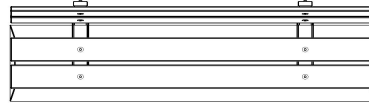

HeBlad
www.HeBlad.com
BB.DL.ML
gewicht ± 480 KG.

Spezifikationen Betonbank DeLuxe mit Rückenlehne

Produktcode	BB.DL.ML	Material der Sitzplätze	Bambus
Farbe	Beton Naturell	Sitzecke	103 Grad
Abmessungen (L x B x H)	180 x 45 x 95 cm	Anzahl der Sitzplätze	4
Sitzhöhe	48,5 cm	Gewicht	630 kg
Abmessungen Sitzteil	180 x 30 cm		