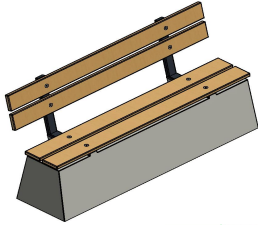

HeBlad
www.HeBlad.com
BB.DL.ML
gewicht ± 480 KG.

Spezifikationen Betonbank DeLuxe mit Rückenlehne

Produktcode	BB.DL.ML	Material der Sitzplätze	Bambus
Farbe	Beton Naturell	Sitzecke	103 Grad
Abmessungen (L x B x H)	180 x 45 x 95 cm	Anzahl der Sitzplätze	4
Sitzhöhe	48,5 cm	Gewicht	630 kg
Abmessungen Sitzteil	180 x 30 cm		

Siehe auch zugehörige Produkte