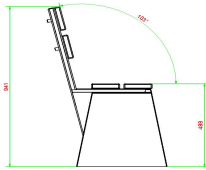

HeBlad
www.HeBlad.com
BB.DL.ML
gewicht ± 480 KG.

Spezifikationen Betonbank DeLuxe mit Rückenlehne

Produktcode	BB.DL.ML	Material der Sitzplätze	Bambus
Farbe	Beton Naturell	Sitzecke	103 Grad
Abmessungen (L x B x H)	180 x 45 x 95 cm	Anzahl der Sitzplätze	4
Sitzhöhe	48,5 cm	Gewicht	630 kg
Abmessungen Sitzteil	180 x 30 cm		