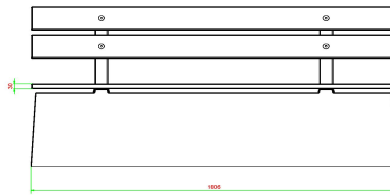

HeBlad
www.HeBlad.com
BB.DL.ML
gewicht ± 480 KG.

Spezifikationen Betonbank DeLuxe mit Rückenlehne

Produktcode	BB.DL.ML	Material der Sitzplätze	Bambus
Farbe	Beton Naturell	Sitzecke	103 Grad
Abmessungen (L x B x H)	180 x 45 x 95 cm	Anzahl der Sitzplätze	4
Sitzhöhe	48,5 cm	Gewicht	630 kg
Abmessungen Sitzteil	180 x 30 cm		