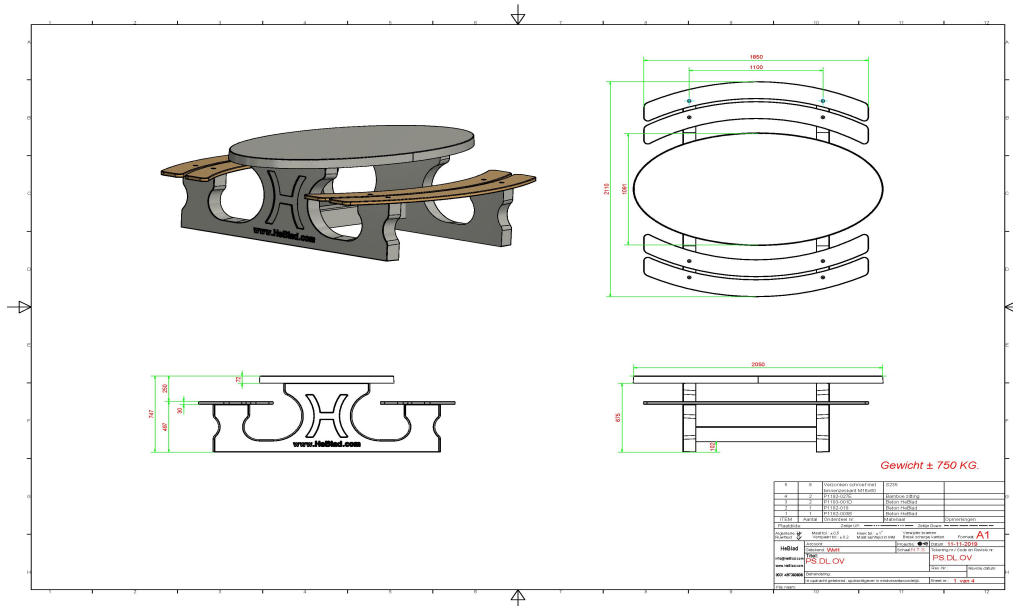

## Picknickset DeLuxe oval

Produktcode: PS.DL.OV

Ein Glanzstück aus unserem Sortiment, ein Picknickset in einer schönen ovalen Form. Die Sitze dieses Picknicksets sind aus hochwertigem Bambus. Die Sitze sind „blind“ befestigt, also nicht so ohne Weiteres zu demontieren. Diese schöne Formgestaltung ist eine Augenweide. Die ersten Picknicktische in dieser ovalen Form wurden bereits nach Curaçao geliefert. In der Zwischenzeit sind auch in den Niederlanden und in den Nachbarländern viele dieser Picknicktische aufgestellt worden.

Unterplatte nicht enthalten

## Spezifikationen Picknickset DeLuxe oval

Produktcode	PS.DL.OV	Sitzhöhe	50 cm
Farbe	Beton Naturell	Material der Sitzplätze	Bambus
Abmessungen (L x B x H)	211 x 205 x 75 cm	Fußabstand	110 cm (Mitte-zu-Mitte-Abstand)
Abmessungen Tischplatte (L x B)	205 x 110 cm	Gewicht	750 kg
Dicke Tischblatt	7 cm	Anzahl der Sitzplätze	8
Tischhöhe	75 cm		