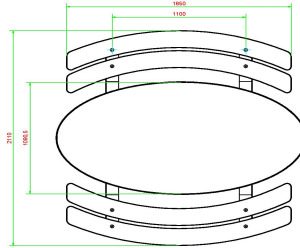

HeBlad
www.HeBlad.com
PS.DLA.OV
± 750 KG.

Spezifikationen Picknickset DeLuxe oval Anthrazit

Produktcode	PS.DLA.OV	Sitzhöhe	50 cm
Farbe	Anthrazit lackiert, RAL 7016	Material der Sitzplätze	Bambus
Abmessungen (L x B x H)	211 x 205 x 75 cm	Fußabstand	110 cm (Mitte-zu-Mitte-Abstand)
Abmessungen Tischplatte (L x B)	205 x 110 cm	Gewicht	750 kg
Dicke Tischblatt	7 cm	Anzahl der Sitzplätze	8

Tischhöhe 75 cm
Siehe auch zugehörige Produkte

PS.DL.OV

PS.DLAB.OV

PS.STA.OV

OP.PS.AB

PS.DLA.RT