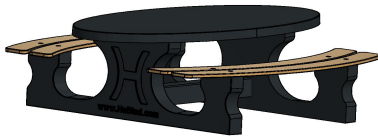

Picknickset DeLuxe oval Anthrazit

Produktcode: PS.DLA.OV

Ein Picknickset besteht aus einem Tisch, oftmals mit anmontierten Sitzbänken, und ist dafür gedacht, mehr oder weniger dauerhaft im Freien zu stehen. HeBlad fertigt seine Picknicksets aus einem Stück Gussbeton. Tisch und Bänke sind dabei aus massivem Beton, was dem Set eine solide Festigkeit verleiht und es unempfindlich gegen Diebstahl und Vandalismus macht. So haben Sie die Garantie, dass dieses Picknickset jahrzehntelang Freude bereitet und stets sein schönes Aussehen behält.

Picknickset DeLuxe Anthrazit oval

Dieses attraktive ovale Picknickset mit Bambussitz ist in einem wunderschönen Anthrazit lackiert. Dadurch bekommt das robuste Set eine warme Ausstrahlung, die durch die Sitzfläche aus Bambus noch verstärkt wird. Der Beton, der Lack und der Bambus halten bei jedem Wind und Wetter ein Leben lang. Durch die ovale Form können die Benutzer einander gut sehen – und bei Ihnen auf dem Gelände steht ein einzigartiges Picknickset mit einem tollen Look.

Andere Picknickset-Modelle von HeBlad

Picknicksets sind bei uns in vielen verschiedenen Varianten erhältlich, in unterschiedlichen Formen und Farben, Größen und Ausführungen. Bei der in Anthrazit lackierten Serie haben Sie die Wahl zwischen den Picknicksets Standard Anthrazit, DeLuxe Anthrazit, Standard Anthrazit oval, DeLuxe Anthrazit oval, DeLuxe Anthrazit rollstuhlgerecht, Standard Anthrazit rollstuhlgerecht und Standard Anthrazit XL. Die gleichen Varianten gibt es auch in ungefärbtem und unlackiertem Beton (Beton Naturell) bzw. in anthrazitfarbenem Beton (Anthrazit-Beton). Die Seite „Picknicksets“ vermittelt Ihnen einen guten Überblick über alle Arten von Picknicksets, die wir anbieten. Sie haben Fragen? Dann nehmen Sie bitte einfach Kontakt mit uns auf.