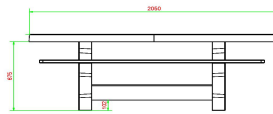

HeBlad
www.HeBlad.com
PS.DLA.OV
± 750 KG.

Spezifikationen Picknickset DeLuxe oval Anthrazit

Produktcode	PS.DLA.OV	Sitzhöhe	50 cm
Farbe	Anthrazit lackiert, RAL 7016	Material der Sitzplätze	Bambus
Abmessungen (L x B x H)	211 x 205 x 75 cm	Fußabstand	110 cm (Mitte-zu-Mitte-Abstand)
Abmessungen Tischplatte (L x B)	205 x 110 cm	Gewicht	750 kg
Dicke Tischblatt	7 cm	Anzahl der Sitzplätze	8