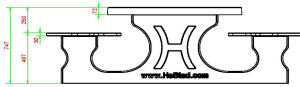

HeBlad
www.HeBlad.com
PS.DLA.OV
± 750 KG.

Spezifikationen Picknickset DeLuxe oval Anthrazit

Produktcode	PS.DLA.OV	Sitzhöhe	50 cm
Farbe	Anthrazit lackiert, RAL 7016	Material der Sitzplätze	Bambus
Abmessungen (L x B x H)	211 x 205 x 75 cm	Fußabstand	110 cm (Mitte-zu-Mitte-Abstand)
Abmessungen Tischplatte (L x B)	205 x 110 cm	Gewicht	750 kg
Dicke Tischblatt	7 cm	Anzahl der Sitzplätze	8

Tischhöhe 75 cm
Siehe auch zugehörige Produkte

PS.DL.OV

PS.DLAB.OV

PS.STA.OV

OP.PS.AB

PS.DLA.RT