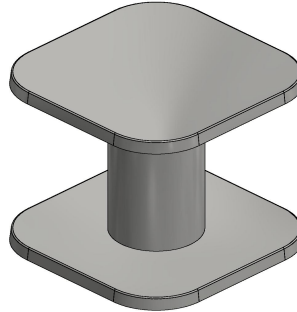

HeBlad Stehtisch

Produktcode: HB.ST

Dieser Stehtisch besteht aus einem einzigen Stück Beton, daher ist er besonders stabil und schwer. Starker Wind, Diebstahl und Vandalismus sind darum kein Problem. Dieser Tisch ist ein ideales Möbelstück für den Schulhof, Ihren Gastronomiebetrieb, Ihre Terrasse, den Park oder auch Ihren Garten. Die Tischplatte ist genauso groß wie die Bodenplatte. Der Tisch ist robust, solide und schön anzusehen. Dieser Stehtisch aus Beton lädt überall im Freien dazu ein, eine Pause einzulegen, etwas zu essen und zu trinken oder sich zu unterhalten.

Spezifikationen des Stehtischs aus Beton

Sie sind von uns Qualität gewohnt, unser Stehtisch macht da keine Ausnahme. Das zeigt ein Blick auf die technischen Daten: - Extrem robust und solide: in einem Stück aus Beton gegossen - Beständig gegen alle Wetterbedingungen und leicht zu reinigen - Fast 1000 kg schwer, daher kann er nicht umgeweht oder gestohlen werden - Abmessungen: 120 x 120 x 113 Zentimeter - Ein stilvoller Tisch für die intensive Nutzung in unterschiedlichsten Situationen

HeBlad
www.HeBlad.com
HB.ST

Gewicht ± 830 KG

Spezifikationen HeBlad Stehtisch

Produktcode	HB.ST	Tischhöhe	113 cm
Farbe	Beton Naturell	Dicke Tischblatt	8,5 cm
Abmessungen (L x B x H)	120 x 120 x 113 cm	Gewicht	985 kg
Abmessungen Tischplatte (L x B)	120 x 120 cm		