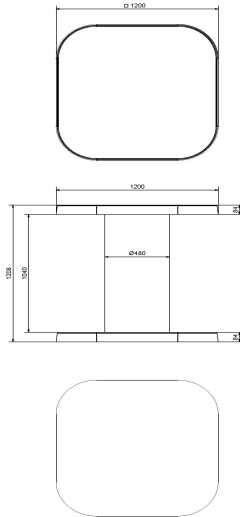

Spezifikationen des Stehtischs aus Beton

Sie sind von uns Qualität gewohnt, unser Stehtisch macht da keine Ausnahme. Das zeigt ein Blick auf die technischen Daten: - Extrem robust und solide: in einem Stück aus Beton gegossen - Beständig gegen alle Wetterbedingungen und leicht zu reinigen - Fast 1000 kg schwer, daher kann er nicht umgeweht oder gestohlen werden - Abmessungen: 120 x 120 x 113 Zentimeter - Ein stilvoller Tisch für die intensive Nutzung in unterschiedlichsten Situationen

HeBlad
www.HeBlad.com
HB.ST

Gewicht ± 830 KG

Spezifikationen HeBlad Stehtisch

Produktcode	HB.ST	Tischhöhe	113 cm
Farbe	Beton Naturell	Dicke Tischblatt	8,5 cm
Abmessungen (L x B x H)	120 x 120 x 113 cm	Gewicht	985 kg
Abmessungen Tischplatte (L x B)	120 x 120 cm		