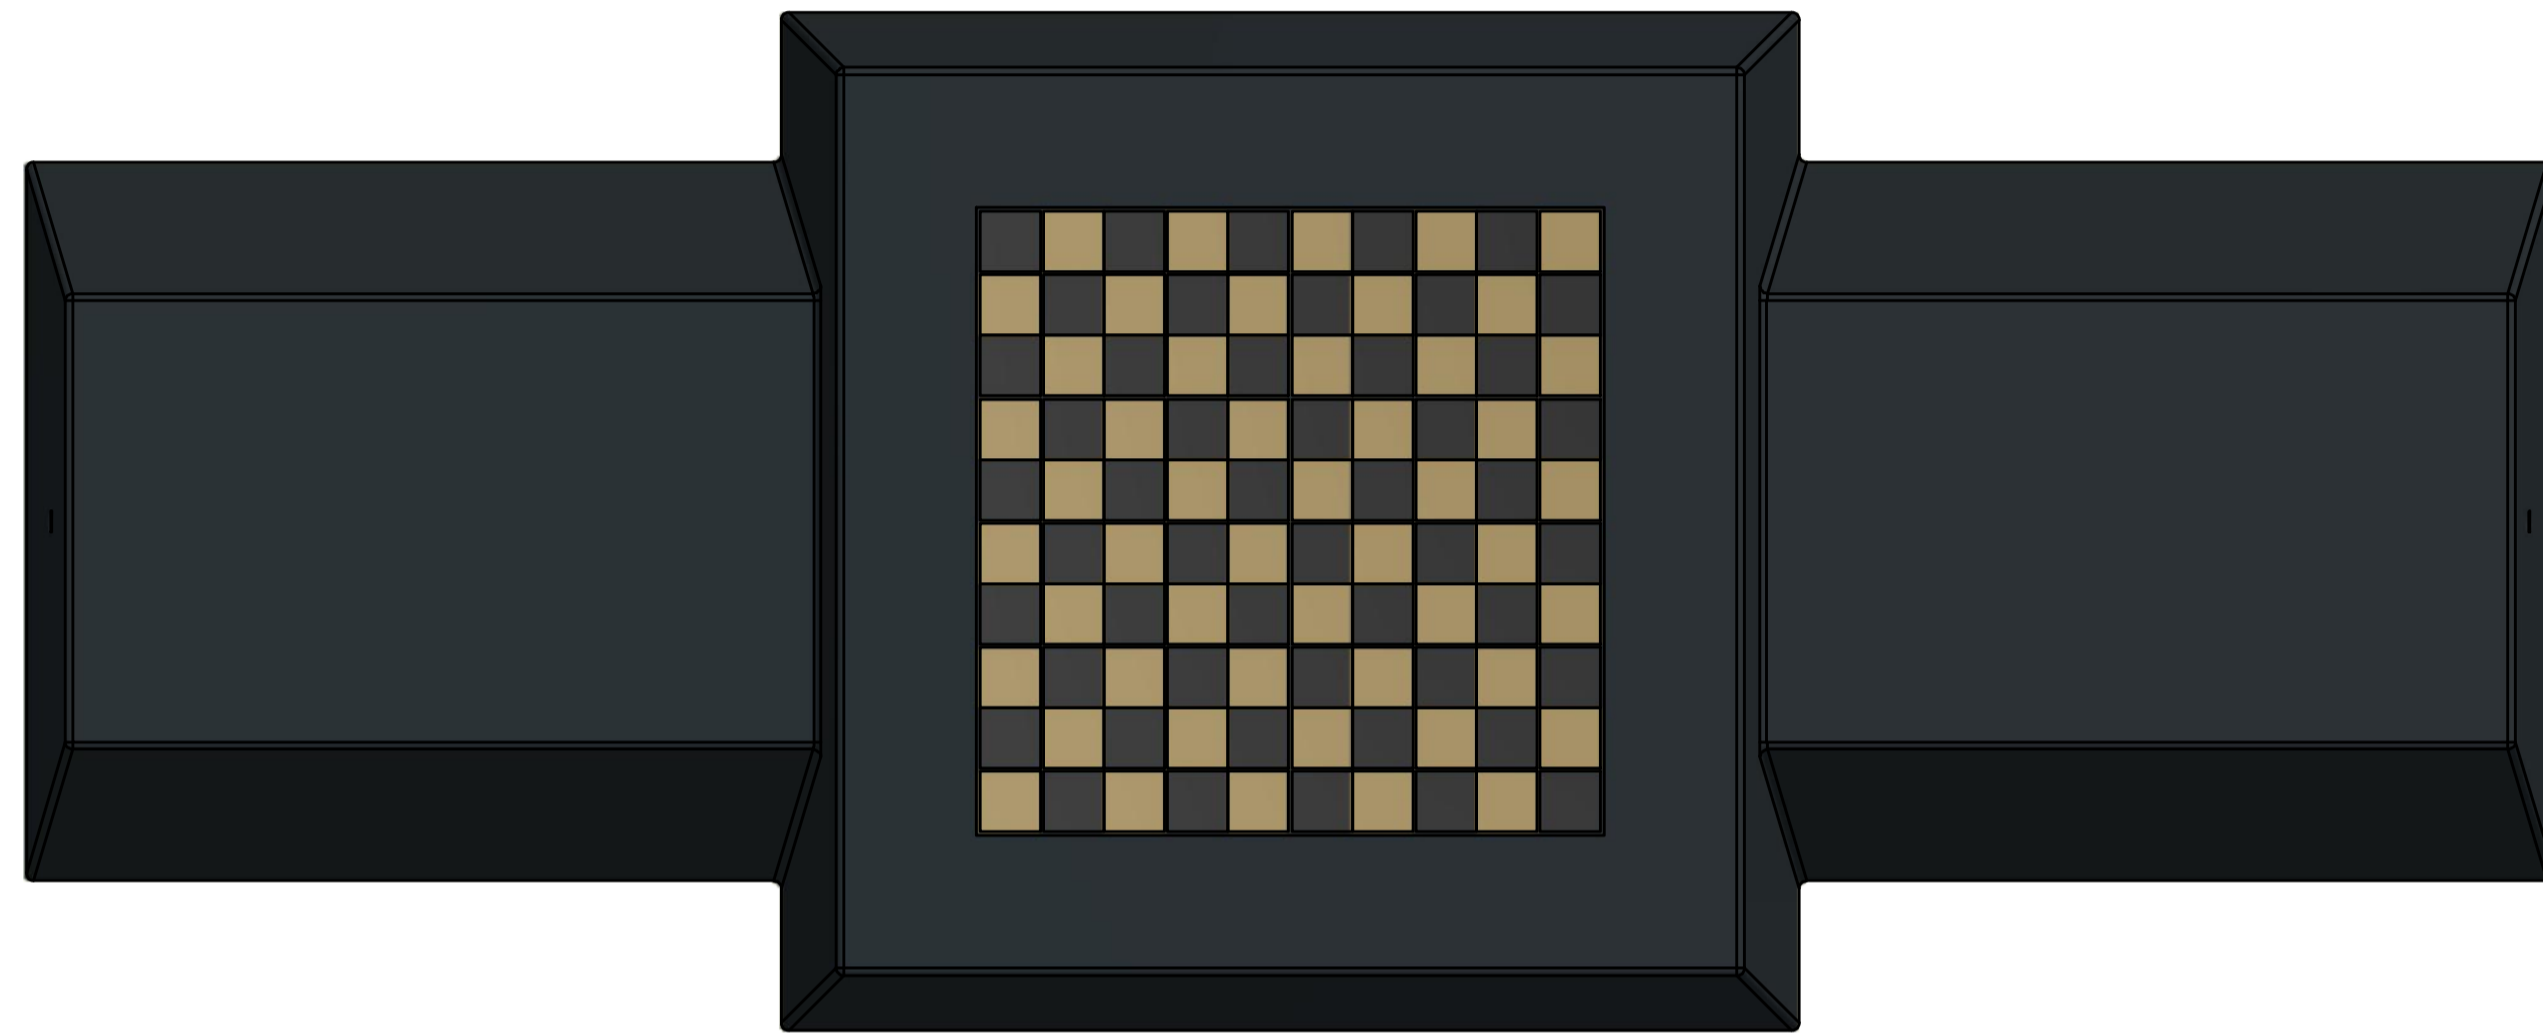

HeBlad  
www.HeBlad.com  
BB.CK.AB

Gewicht ± 1140 KG.

HeBlad  
www.HeBlad.com  
BB.CK.AB

Gewicht ± 1140 KG.