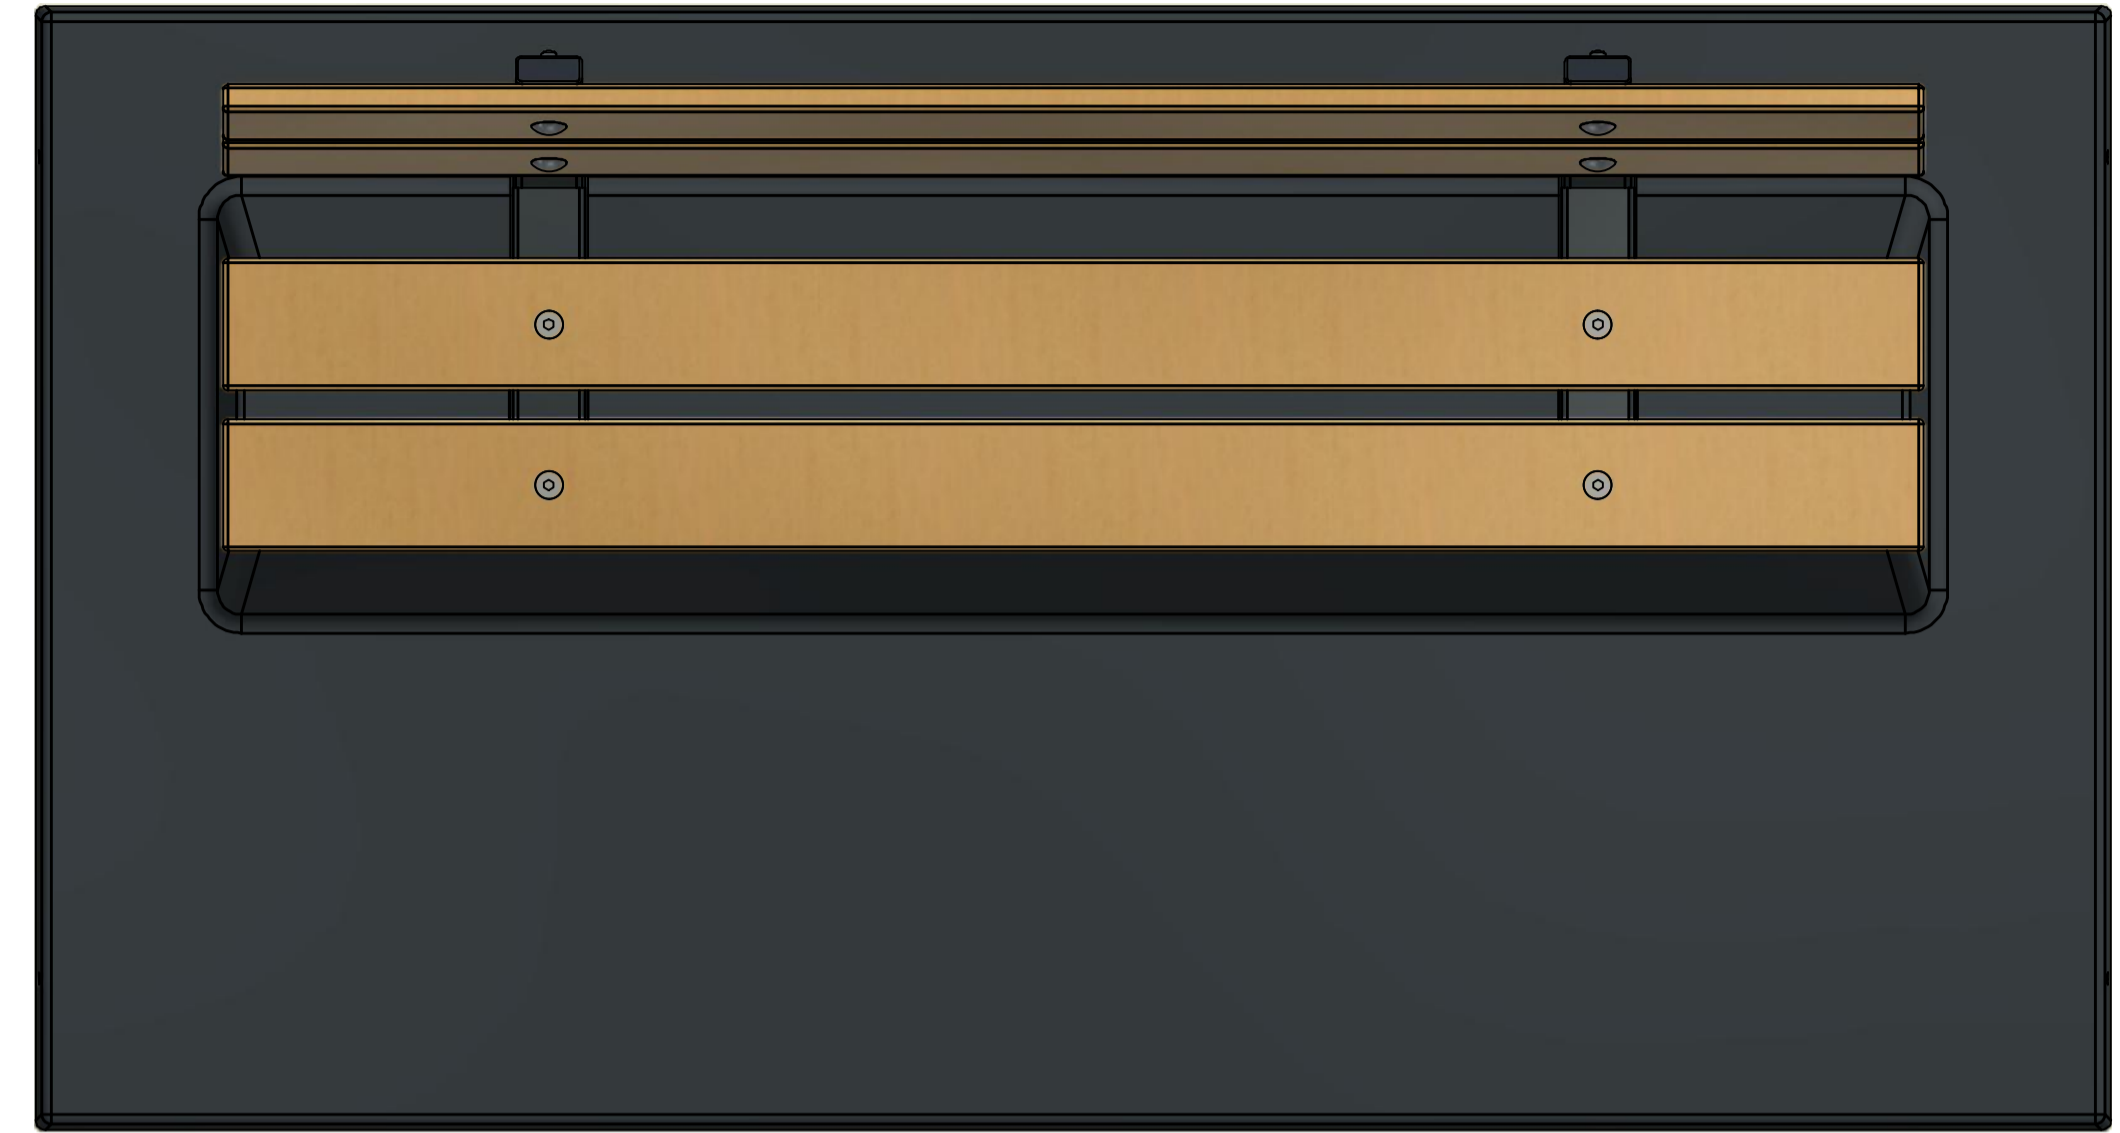

HeBlad
www.HeBlad.com
BB.DLA.OP

gewicht ± 1200 KG.

HeBlad
www.HeBlad.com
BB.DLA.OP