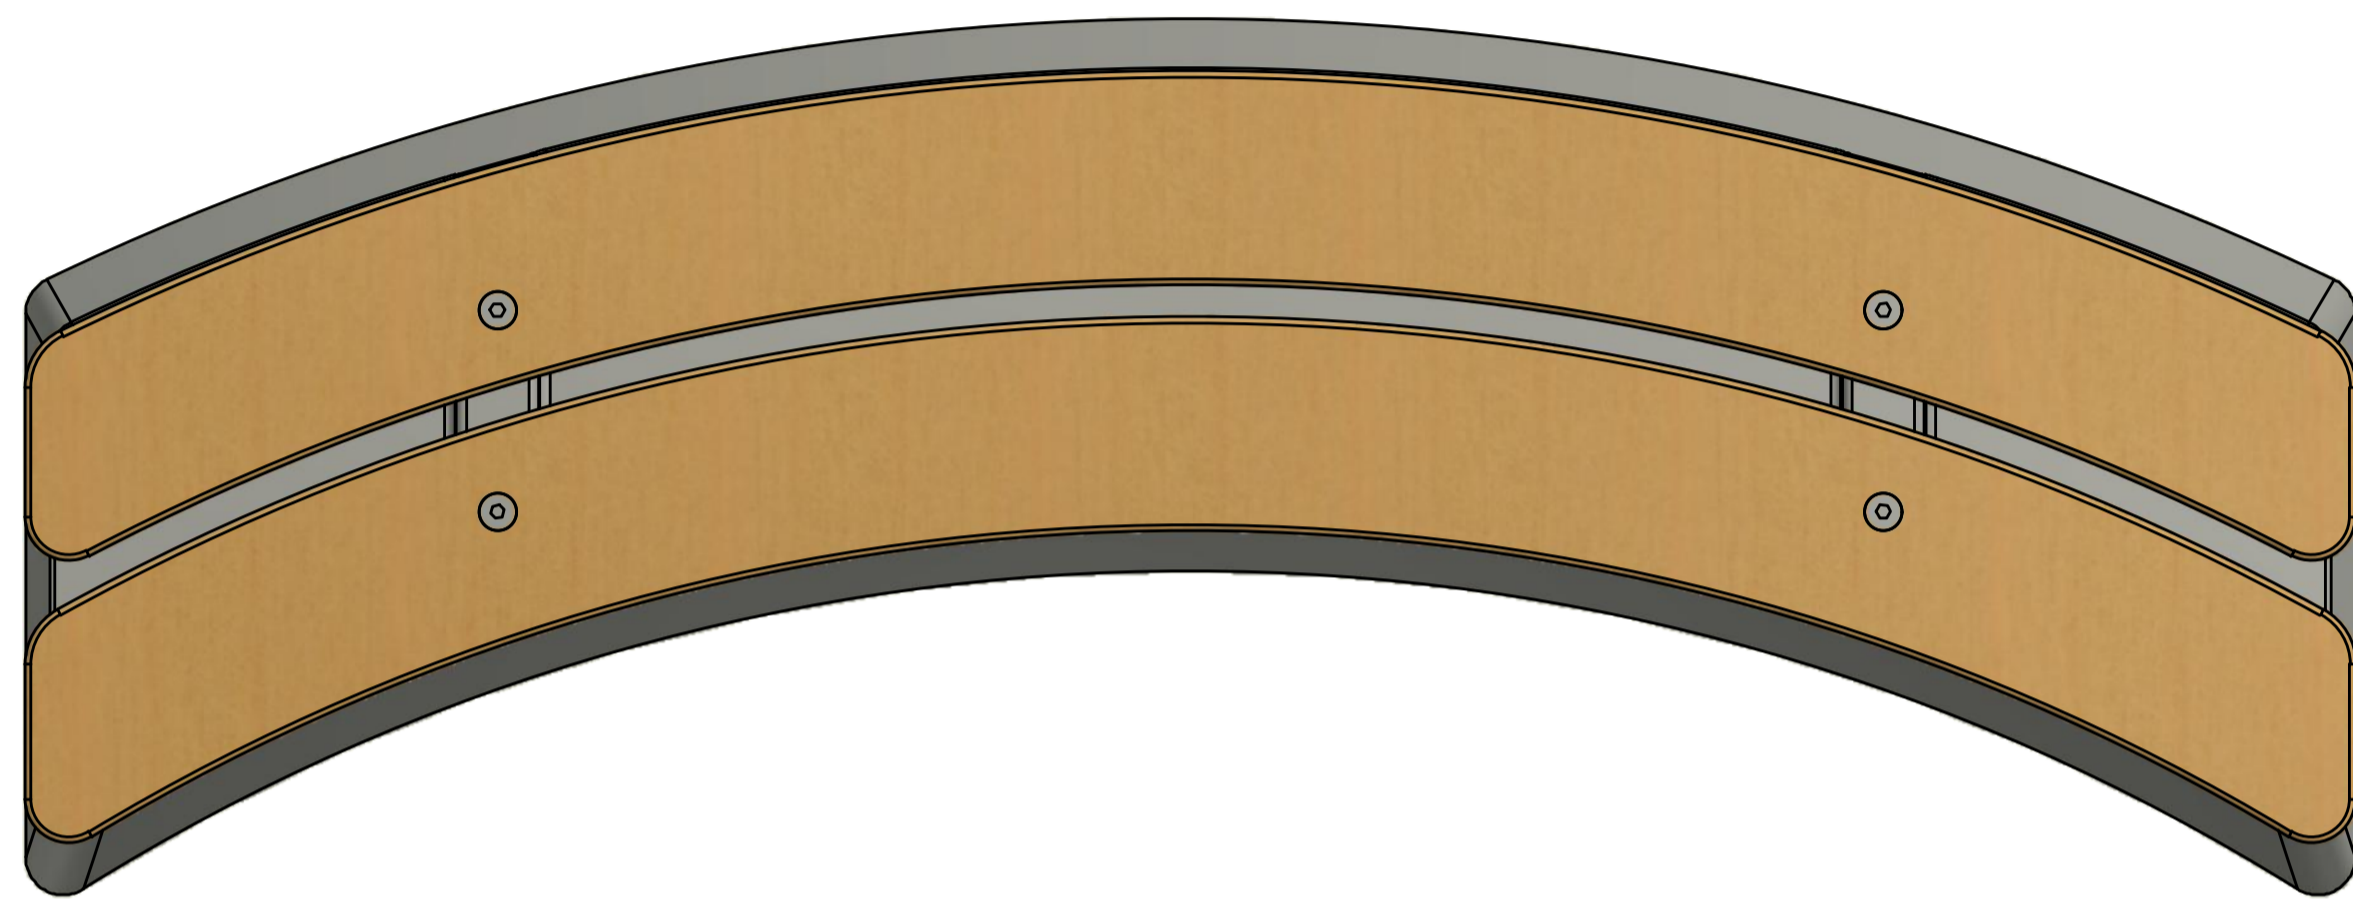

HeBlad
www.HeBlad.com
BB.DL.OV

gewicht ± 550 KG.

HeBlad
www.HeBlad.com
BB.DL.OV

gewicht ± 550 KG.