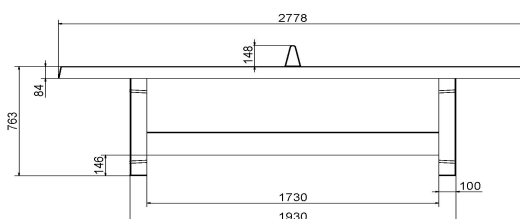

HeBlad
www.HeBlad.com
PP.BL
Gewicht ± 1360 KG

Spécifications Table de ping-pong bleue

Code de produit	PP.BL	Hauteur de la table	76 cm
Couleur	Bleu - RAL 5005	Hauteur du filet	14,75 cm
Dimensions plateau de jeu (L x l)	274 x 152 cm	Poids	1360 kg
Dimensions bas de plateau de jeu	278 x 156 cm	Écartement entre les pieds	183 cm (la distance de centre à centre)
Épaisseur plateau	8,4 cm		

Produits associés