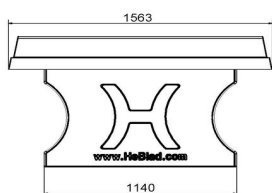

HeBlad
www.HeBlad.com
PP.BL
Gewicht ± 1360 KG

Spécifications Table de ping-pong bleue

Code de produit	PP.BL	Hauteur de la table	76 cm
Couleur	Bleu - RAL 5005	Hauteur du filet	14,75 cm
Dimensions plateau de jeu (L x l)	274 x 152 cm	Poids	1360 kg
Dimensions bas de plateau de jeu	278 x 156 cm	Écartement entre les pieds	183 cm (la distance de centre à centre)
Épaisseur plateau	8,4 cm		

Produits associés