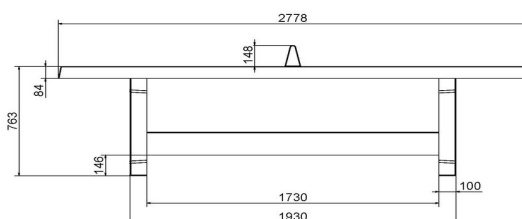

HeBlad
www.HeBlad.com
PP.BL
Gewicht ± 1360 KG

Spécifications Table de ping-pong bleue

Code de produit	PP.BL	Hauteur de la table	76 cm
Couleur	Bleu - RAL 5005	Hauteur du filet	14,75 cm
Dimensions plateau de jeu (L x l)	274 x 152 cm	Poids	1360 kg
Dimensions bas de plateau de jeu	278 x 156 cm	Écartement entre les pieds	183 cm (la distance de centre à centre)
Épaisseur plateau	8,4 cm		

Produits associés