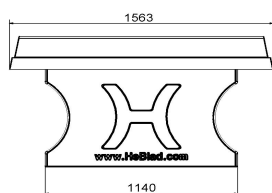

HeBlad
www.HeBlad.com
PP.BL
Gewicht ± 1360 KG

Spécifications Table de ping-pong bleue

Code de produit	PP.BL	Hauteur de la table	76 cm
Couleur	Bleu - RAL 5005	Hauteur du filet	14,75 cm
Dimensions plateau de jeu (L x l)	274 x 152 cm	Poids	1360 kg
Dimensions bas de plateau de jeu	278 x 156 cm	Écartement entre les pieds	183 cm (la distance de centre à centre)
Épaisseur plateau	8,4 cm		

Produits associés