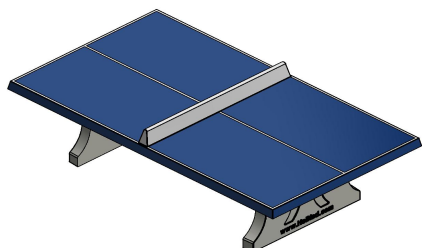

HeBlad
www.HeBlad.com
PP.BL
Gewicht ± 1360 KG

Spécifications Table de ping-pong bleue

Code de produit	PP.BL	Hauteur de la table	76 cm
Couleur	Bleu - RAL 5005	Hauteur du filet	14,75 cm
Dimensions plateau de jeu (L x l)	274 x 152 cm	Poids	1360 kg
Dimensions bas de plateau de jeu	278 x 156 cm	Écartement entre les pieds	183 cm (la distance de centre à centre)
Épaisseur plateau	8,4 cm		

Produits associés