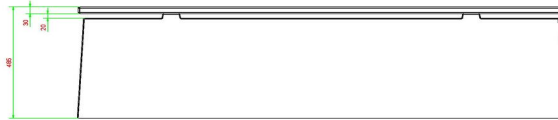

HeBlad
www.HeBlad.com
BB.DL

gewicht ± 700 KG.

Spécifications Banc DeLuxe en béton

Code de produit	BB.DL	Hauteur d'assise	50 cm
Couleur	Béton naturel	Matériau d'assise	Bambou
Dimensions (L x l x h)	180 x 45 x 50 cm	Nombre d'assises	4
Dimensions assise	180 x 30 cm	Poids	700 kg

Produits associés