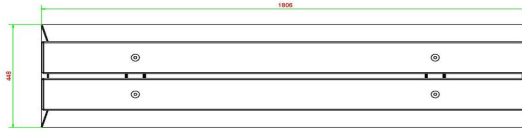

HeBlad
www.HeBlad.com
BB.DL

gewicht ± 700 KG.

Spécifications Banc DeLuxe en béton

Code de produit	BB.DL	Hauteur d'assise	50 cm
Couleur	Béton naturel	Matériau d'assise	Bambou
Dimensions (L x l x h)	180 x 45 x 50 cm	Nombre d'assises	4
Dimensions assise	180 x 30 cm	Poids	700 kg

Produits associés