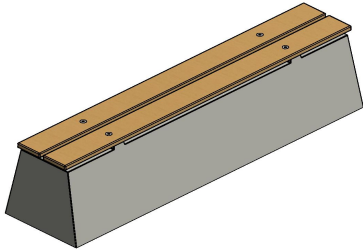

HeBlad
www.HeBlad.com
BB.DL

gewicht ± 700 KG.

Spécifications Banc DeLuxe en béton

Code de produit	BB.DL	Hauteur d'assise	50 cm
Couleur	Béton naturel	Matériau d'assise	Bambou
Dimensions (L x l x h)	180 x 45 x 50 cm	Nombre d'assises	4
Dimensions assise	180 x 30 cm	Poids	700 kg

Produits associés