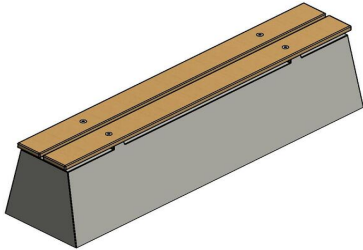

HeBlad
www.HeBlad.com
BB.DL

gewicht ± 700 KG.

Spécifications Banc DeLuxe en béton

Code de produit	BB.DL	Hauteur d'assise	50 cm
Couleur	Béton naturel	Matériau d'assise	Bambou
Dimensions (L x l x h)	180 x 45 x 50 cm	Nombre d'assises	4
Dimensions assise	180 x 30 cm	Poids	700 kg

Produits associés