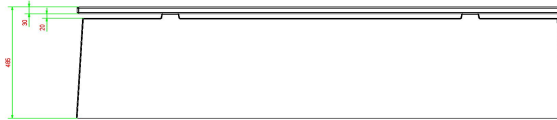

HeBlad
www.HeBlad.com
BB.DL

gewicht ± 700 KG.

Spécifications Banc DeLuxe en béton

Code de produit	BB.DL	Hauteur d'assise	50 cm
Couleur	Béton naturel	Matériau d'assise	Bambou
Dimensions (L x l x h)	180 x 45 x 50 cm	Nombre d'assises	4
Dimensions assise	180 x 30 cm	Poids	700 kg