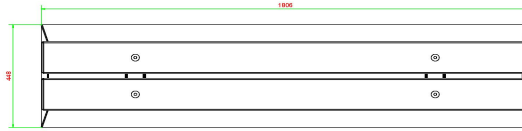

HeBlad
www.HeBlad.com
BB.DL

gewicht ± 700 KG.

Spécifications Banc DeLuxe en béton

Code de produit	BB.DL	Hauteur d'assise	50 cm
Couleur	Béton naturel	Matériau d'assise	Bambou
Dimensions (L x l x h)	180 x 45 x 50 cm	Nombre d'assises	4
Dimensions assise	180 x 30 cm	Poids	700 kg