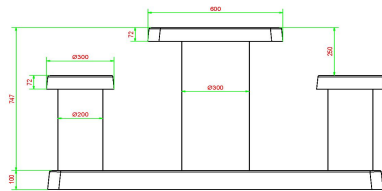

## Table pique-nique compact en béton naturel 2 personnes

Code de produit: PS.C.2

Cette table de picnic consiste d'une plateau vierge et 2 assises sur une plaque de fond.

Une très belle table qui convient pour chaque lieu de détente.

La plaque de fond correspond a précisément 10 pavés de 30x30cm.

Comme toutes les autres tables et bancs de HeBlad cette table est coulée d'une seule pièce de béton.

La mise en place est comprise dans le prix. Par contre les préparations pour l'installation sont à votre charge et doivent être prête avant livraison.

## Spécifications Table pique-nique compact en béton naturel 2 personnes

Code de produit	PS.C.2	Dimensions du plateau de table (L x l)	60 x 60 cm
Couleur	Béton naturel	Épaisseur du plateau de table	6 cm
Hauteur de la table	75 cm	Poids	410 kg
Hauteur d'assise	50 cm		