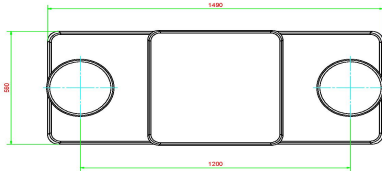

## Table pique-nique compact en béton naturel 2 personnes

Code de produit: PS.C.2

Cette table de picnic consiste d'une plateau vierge et 2 assises sur une plaque de fond.

Une très belle table qui convient pour chaque lieu de détente.

La plaque de fond correspond a précisément 10 pavés de 30x30cm.

Comme toutes les autres tables et bancs de HeBlad cette table est coulée d'une seule pièce de béton.

La mise en place est comprise dans le prix. Par contre les préparations pour l'installation sont à votre charge et doivent être prête avant livraison.

## Spécifications Table pique-nique compact en béton naturel 2 personnes

Code de produit	PS.C.2	Dimensions du plateau de table (L x l)	60 x 60 cm
Couleur	Béton naturel	Épaisseur du plateau de table	6 cm
Hauteur de la table	75 cm	Poids	410 kg
Hauteur d'assise	50 cm		