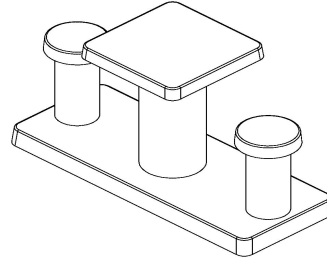

## Table pique-nique compact en béton naturel 2 personnes

Code de produit: PS.C.2

Cette table de picnic consiste d'une plateau vierge et 2 assises sur une plaque de fond.

Une très belle table qui convient pour chaque lieu de détente.

La plaque de fond correspond a précisément 10 pavés de 30x30cm.

Comme toutes les autres tables et bancs de HeBlad cette table est coulée d'une seule pièce de béton.

La mise en place est comprise dans le prix. Par contre les préparations pour l'installation sont à votre charge et doivent être prête avant livraison.

## Spécifications Table pique-nique compact en béton naturel 2 personnes

Code de produit	PS.C.2	Dimensions du plateau de table (L x l)	60 x 60 cm
Couleur	Béton naturel	Épaisseur du plateau de table	6 cm
Hauteur de la table	75 cm	Poids	410 kg
Hauteur d'assise	50 cm		