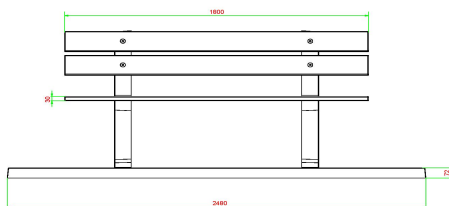

HeBlad
www.HeBlad.com
BB.PB.OP
gewicht ± 700 KG.

Spécifications Banc de parc en béton avec plaque de fond

Code de produit	BB.PB.OP	Matériau d'assise	Bambou
Couleur	Béton naturel	Nombre d'assises	4
Dimensions (L x l x h)	248 x 120 x 103 cm	Dimensions plaque de fond (L x l x h)	248 x 120 x 7 cm
Dimensions assise	180 x 30 cm	Finition plaque de fond	Profil antidérapant
Hauteur d'assise	49 cm	Poids	700 kg

Produits associés 103 degrés