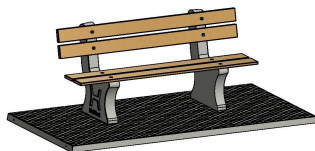

HeBlad
www.HeBlad.com
BB.PB.OP
gewicht ± 700 KG.

Spécifications Banc de parc en béton avec plaque de fond

Code de produit	BB.PB.OP	Matériau d'assise	Bambou
Couleur	Béton naturel	Nombre d'assises	4
Dimensions (L x l x h)	248 x 120 x 103 cm	Dimensions plaque de fond (L x l x h)	248 x 120 x 7 cm
Dimensions assise	180 x 30 cm	Finition plaque de fond	Profil antidérapant
Hauteur d'assise	49 cm	Poids	700 kg

Produits associés 103 degrés