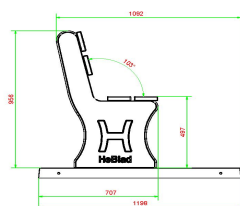

HeBlad
www.HeBlad.com
BB.PB.OP
gewicht ± 700 KG.

Spécifications Banc de parc en béton avec plaque de fond

Code de produit	BB.PB.OP	Matériau d'assise	Bambou
Couleur	Béton naturel	Nombre d'assises	4
Dimensions (L x l x h)	248 x 120 x 103 cm	Dimensions plaque de fond (L x l x h)	248 x 120 x 7 cm
Dimensions assise	180 x 30 cm	Finition plaque de fond	Profil antidérapant
Hauteur d'assise	49 cm	Poids	700 kg

Produits associés 103 degrés