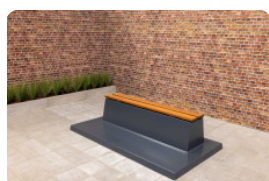

BB.DLA.OP.ZL