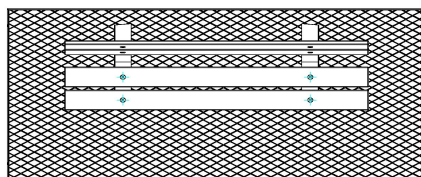

HeBlad
www.HeBlad.com
BB.PB.OP
gewicht ± 700 KG.

Spécifications Banc de parc en béton avec plaque de fond

Code de produit	BB.PB.OP	Matériau d'assise	Bambou
Couleur	Béton naturel	Nombre d'assises	4
Dimensions (L x l x h)	248 x 120 x 103 cm	Dimensions plaque de fond (L x l x h)	248 x 120 x 7 cm
Dimensions assise	180 x 30 cm	Finition plaque de fond	Profil antidérapant
Hauteur d'assise	49 cm	Poids	700 kg

Produits associés 103 degrés