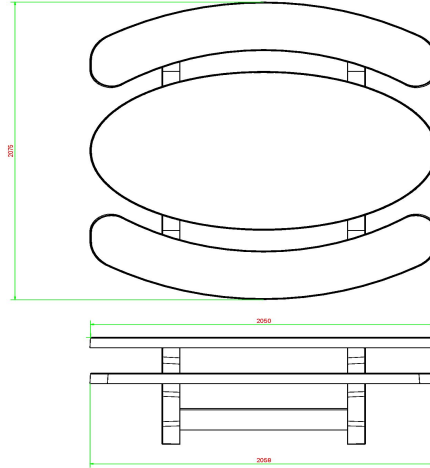

Ensemble pique-nique Standard ovale béton anthracite

Code de produit: PS.STAB.OV

Table en béton avec des sièges en béton ovale.

A cause de la forme ovale une table qui conviendra très bien pour se retrouver en groupe et de se raconter les dernières nouvelles.

L'ensemble est en couleur anthracite béton. il n'y a pas de la peinture anthracite appliquée sur la table mais c'est le béton même qui est déjà coloré en anthracite. Grâce à cette façon de mêler les couleurs, cette table a un aspect très chic et toujours avec le 'look' béton

HeBlad
www.HeBlad.com
PS.STAB.OV
± 950 KG.

Spécifications Ensemble pique-nique Standard ovale béton anthracite

Code de produit	PS.STAB.OV	Hauteur d'assise	50 cm
Couleur	Béton anthracite	Matériau d'assise	Béton
Dimensions (L x l x h)	211 x 205 x 75 cm	Écartement entre les pieds	110 cm (la distance de centre à centre)
Dimensions du plateau de table (L x l)	205 x 110 cm	Poids	950 kg
Épaisseur du plateau de table	7 cm	Nombre d'assises	8

Produits associés 75 cm

PS.DLAB.OV

PS.STA.OV

PS.DLAB.OV

OP.PS.AB