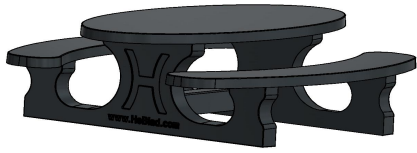

Ensemble pique-nique Standard ovale béton anthracite

Code de produit: PS.STAB.OV

Table en béton avec des sièges en béton ovale.

A cause de la forme ovale une table qui conviendra très bien pour se retrouver en groupe et de se raconter les dernières nouvelles.

L'ensemble est en couleur anthracite béton. il n'y a pas de la peinture anthracite appliquée sur la table mais c'est le béton même qui est déjà coloré en anthracite. Grâce à cette façon de mêler les couleurs, cette table a un aspect très chic et toujours avec le 'look' béton

HeBlad
www.HeBlad.com
PS.STAB.OV
± 950 KG.

Spécifications Ensemble pique-nique Standard ovale béton anthracite

Code de produit	PS.STAB.OV	Hauteur d'assise	50 cm
Couleur	Béton anthracite	Matériau d'assise	Béton
Dimensions (L x l x h)	211 x 205 x 75 cm	Écartement entre les pieds	110 cm (la distance de centre à centre)
Dimensions du plateau de table (L x l)	205 x 110 cm	Poids	950 kg
Épaisseur du plateau de table	7 cm	Nombre d'assises	8