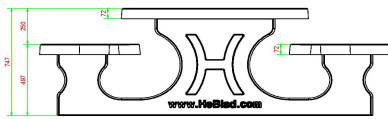

Ensemble pique-nique Standard ovale béton anthracite

Code de produit: PS.STAB.OV

Table en béton avec des sièges en béton ovale.

A cause de la forme ovale une table qui conviendra très bien pour se retrouver en groupe et de se raconter les dernières nouvelles.

HeBlad
www.HeBlad.com
PS.STAB.OV
± 950 KG.

Spécifications Ensemble pique-nique Standard ovale béton anthracite

Code de produit	PS.STAB.OV	Hauteur d'assise	50 cm
Couleur	Béton anthracite	Matériau d'assise	Béton
Dimensions (L x l x h)	211 x 205 x 75 cm	Écartement entre les pieds	110 cm (la distance de centre à centre)
Dimensions du plateau de table (L x l)	205 x 110 cm	Poids	950 kg
Épaisseur du plateau de table	7 cm	Nombre d'assises	8

Produits associés 75 cm

PS.DLAB.OV

PS.STA.OV

PS.DLAB.OV

OP.PS.AB