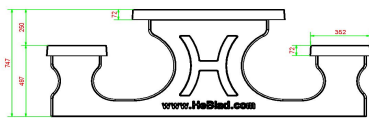

HeBlad
www.HeBlad.com
PS.ST.AB
± 905 KG.

Spécifications Ensemble pique-nique Standard béton anthracite

Code de produit	PS.ST.AB	Hauteur d'assise	50 cm
Couleur	Béton anthracite	Matériau d'assise	Béton
Dimensions (L x l x h)	180 x 192 x 75 cm	Écartement entre les pieds	111 cm (la distance de centre à centre)
Dimensions du plateau de table (L x l)	180 x 90 cm	Poids	905 kg
Épaisseur du plateau de table	7 cm	Nombre d'assises	8

Produits associés 75 cm

PS.STAB.OV

PS.ST.A

PS.DLAB

OP.PS.AB

PS.STAB.OV