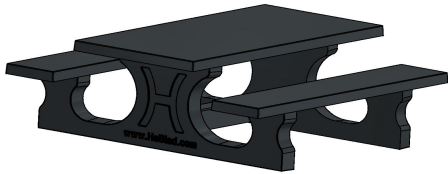

Ensemble pique-nique Standard béton anthracite

Code de produit: PS.ST.AB

Cette table en béton est équipée de bancs en béton.

L'ensemble est en couleur anthracite béton. il n'y a pas de la peinture anthracite appliquée sur la table mais c'est le béton même qui est déjà coloré en anthracite. Grâce à cette façon de mêler les couleurs, cette table a un aspect très chic et toujours avec le 'look' béton

HeBlad
www.HeBlad.com
PS.ST.AB
± 905 KG.

Spécifications Ensemble pique-nique Standard béton anthracite

Code de produit	PS.ST.AB	Hauteur d'assise	50 cm
Couleur	Béton anthracite	Matériau d'assise	Béton
Dimensions (L x l x h)	180 x 192 x 75 cm	Écartement entre les pieds	111 cm (la distance de centre à centre)
Dimensions du plateau de table (L x l)	180 x 90 cm	Poids	905 kg
Épaisseur du plateau de table	7 cm	Nombre d'assises	8

Produits associés 75 cm

PS.STAB.OV

PS.ST.A

PS.DLAB

OP.PS.AB

PS.STAB.OV