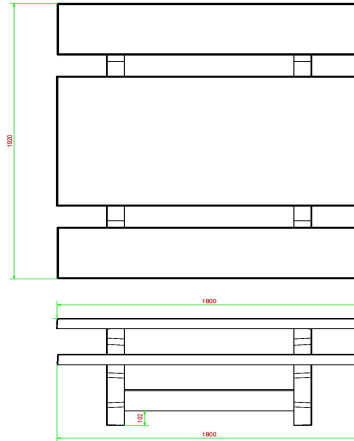

Ensemble pique-nique Standard béton anthracite

Code de produit: PS.ST.AB

Cette table en béton est équipée de bancs en béton.

L'ensemble est en couleur anthracite béton. il n'y a pas de la peinture anthracite appliquée sur la table mais c'est le béton même qui est déjà coloré en anthracite. Grâce à cette façon de mêler les couleurs, cette table a un aspect très chic et toujours avec le 'look' béton

HeBlad
www.HeBlad.com
PS.ST.AB
± 905 KG.

Spécifications Ensemble pique-nique Standard béton anthracite

Code de produit	PS.ST.AB	Hauteur d'assise	50 cm
Couleur	Béton anthracite	Matériau d'assise	Béton
Dimensions (L x l x h)	180 x 192 x 75 cm	Écartement entre les pieds	111 cm (la distance de centre à centre)
Dimensions du plateau de table (L x l)	180 x 90 cm	Poids	905 kg
Épaisseur du plateau de table	7 cm	Nombre d'assises	8

Produits associés 75 cm

PS.STAB.OV

PS.ST.A

PS.DLAB

OP.PS.AB

PS.STAB.OV