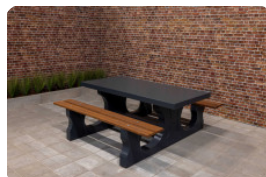

HeBlad
www.HeBlad.com
PS.DLAB.OV
± 750 KG.

Spécifications Ensemble pique-nique DeLuxe ovale béton anthracite

Code de produit	PS.DLAB.OV	Hauteur d'assise	50 cm
Couleur	Béton anthracite	Matériau d'assise	Bambou
Dimensions (L x l x h)	211 x 205 x 75 cm	Écartement entre les pieds	110 cm (la distance de centre à centre)
Dimensions du plateau de table (L x l)	205 x 110 cm	Poids	750 kg
Épaisseur du plateau de table	7 cm	Nombre d'assises	8

Produits associés 75 cm

PS.DLA