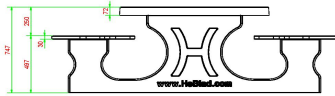

HeBlad
www.HeBlad.com
PS.DLAB.OV
± 750 KG.

Spécifications Ensemble pique-nique DeLuxe ovale béton anthracite

Code de produit	PS.DLAB.OV	Hauteur d'assise	50 cm
Couleur	Béton anthracite	Matériau d'assise	Bambou
Dimensions (L x l x h)	211 x 205 x 75 cm	Écartement entre les pieds	110 cm (la distance de centre à centre)
Dimensions du plateau de table (L x l)	205 x 110 cm	Poids	750 kg
Épaisseur du plateau de table	7 cm	Nombre d'assises	8

Produits associés 75 cm

PS.DLA.OV

PS.DLA

PS.STAB.OV

OP.PS.AB

PS.DLAB.RT