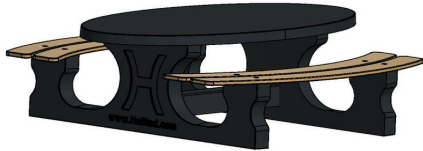

## Ensemble pique-nique DeLuxe ovale béton anthracite

Code de produit: PS.DLAB.OV

Les sièges en bambou donnent une sensation de confort pour s'asseoir, également pendant l'hiver.

L'ensemble est en couleur anthracite béton. il n'y a pas de la peinture anthracite appliquée sur la table mais c'est le béton même qui est déjà coloré en anthracite. Grâce à cette façon de mêler les couleurs, cette table a un aspect très chic et toujours avec le 'look' béton

## Spécifications Ensemble pique-nique DeLuxe ovale béton anthracite

Code de produit	PS.DLAB.OV	Hauteur d'assise	50 cm
Couleur	Béton anthracite	Matériau d'assise	Bambou
Dimensions (L x l x h)	211 x 205 x 75 cm	Écartement entre les pieds	110 cm (la distance de centre à centre)
Dimensions du plateau de table (L x l)	205 x 110 cm	Poids	750 kg
Épaisseur du plateau de table	7 cm	Nombre d'assises	8