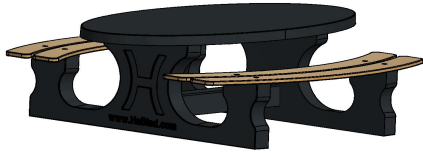

Ensemble pique-nique DeLuxe ovale béton anthracite

Code de produit: PS.DLAB.OV

Les sièges en bambou donnent une sensation de confort pour s'asseoir, également pendant l'hiver.

L'ensemble est en couleur anthracite béton. il n'y a pas de la peinture anthracite appliquée sur la table mais c'est le béton même qui est déjà coloré en anthracite. Grâce à cette façon de mêler les couleurs, cette table a un aspect très chic et toujours avec le 'look' béton

HeBlad
www.HeBlad.com
PS.DLAB.OV
± 750 KG.

Spécifications Ensemble pique-nique DeLuxe ovale béton anthracite

Code de produit	PS.DLAB.OV	Hauteur d'assise	50 cm
Couleur	Béton anthracite	Matériau d'assise	Bambou
Dimensions (L x l x h)	211 x 205 x 75 cm	Écartement entre les pieds	110 cm (la distance de centre à centre)
Dimensions du plateau de table (L x l)	205 x 110 cm	Poids	750 kg
Épaisseur du plateau de table	7 cm	Nombre d'assises	8

Produits associés 75 cm

PS.DLA.OV

PS.DLA

PS.STAB.OV

OP.PS.AB

PS.DLAB.RT