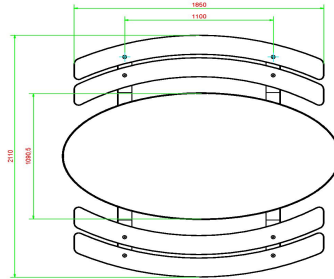

HeBlad
www.HeBlad.com
PS.DLAB.OV
± 750 KG.

Spécifications Ensemble pique-nique DeLuxe ovale béton anthracite

Code de produit	PS.DLAB.OV	Hauteur d'assise	50 cm
Couleur	Béton anthracite	Matériau d'assise	Bambou
Dimensions (L x l x h)	211 x 205 x 75 cm	Écartement entre les pieds	110 cm (la distance de centre à centre)
Dimensions du plateau de table (L x l)	205 x 110 cm	Poids	750 kg
Épaisseur du plateau de table	7 cm	Nombre d'assises	8

Produits associés 75 cm

PS.DLA.OV

PS.DLA

PS.STAB.OV

OP.PS.AB

PS.DLAB.RT