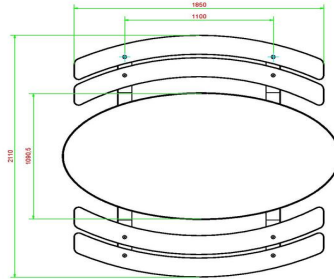

HeBlad  
www.HeBlad.com  
PS.DLAB.OV  
± 750 KG.

## Spécifications Ensemble pique-nique DeLuxe ovale béton anthracite

Code de produit	PS.DLAB.OV	Hauteur d'assise	50 cm
Couleur	Béton anthracite	Matériau d'assise	Bambou
Dimensions (L x l x h)	211 x 205 x 75 cm	Écartement entre les pieds	110 cm (la distance de centre à centre)
Dimensions du plateau de table (L x l)	205 x 110 cm	Poids	750 kg
Épaisseur du plateau de table	7 cm	Nombre d'assises	8

### Produits associés 75 cm

PS.DLA.OV

PS.DLA

PS.STAB.OV

OP.PS.AB

PS.DLAB.RT