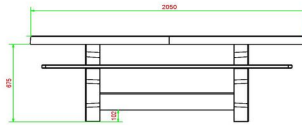

HeBlad  
www.HeBlad.com  
PS.DLAB.OV  
± 750 KG.

## Spécifications Ensemble pique-nique DeLuxe ovale béton anthracite

Code de produit	PS.DLAB.OV	Hauteur d'assise	50 cm
Couleur	Béton anthracite	Matériau d'assise	Bambou
Dimensions (L x l x h)	211 x 205 x 75 cm	Écartement entre les pieds	110 cm (la distance de centre à centre)
Dimensions du plateau de table (L x l)	205 x 110 cm	Poids	750 kg
Épaisseur du plateau de table	7 cm	Nombre d'assises	8

### Produits associés 75 cm

PS.DLA.OV

PS.DLA

PS.STAB.OV

OP.PS.AB

PS.DLAB.RT