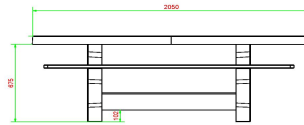

HeBlad
www.HeBlad.com
PS.DLAB.OV
± 750 KG.

Spécifications Ensemble pique-nique DeLuxe ovale béton anthracite

Code de produit	PS.DLAB.OV	Hauteur d'assise	50 cm
Couleur	Béton anthracite	Matériau d'assise	Bambou
Dimensions (L x l x h)	211 x 205 x 75 cm	Écartement entre les pieds	110 cm (la distance de centre à centre)
Dimensions du plateau de table (L x l)	205 x 110 cm	Poids	750 kg
Épaisseur du plateau de table	7 cm	Nombre d'assises	8

Produits associés 75 cm

PS.DLA.OV

PS.DLA

PS.STAB.OV

OP.PS.AB

PS.DLAB.RT