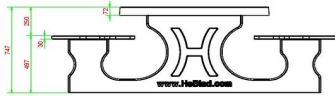

HeBlad
www.HeBlad.com
PS.DLAB.OV
± 750 KG.

Spécifications Ensemble pique-nique DeLuxe ovale béton anthracite

Code de produit	PS.DLAB.OV	Hauteur d'assise	50 cm
Couleur	Béton anthracite	Matériau d'assise	Bambou
Dimensions (L x l x h)	211 x 205 x 75 cm	Écartement entre les pieds	110 cm (la distance de centre à centre)
Dimensions du plateau de table (L x l)	205 x 110 cm	Poids	750 kg
Épaisseur du plateau de table	7 cm	Nombre d'assises	8

Produits associés 75 cm