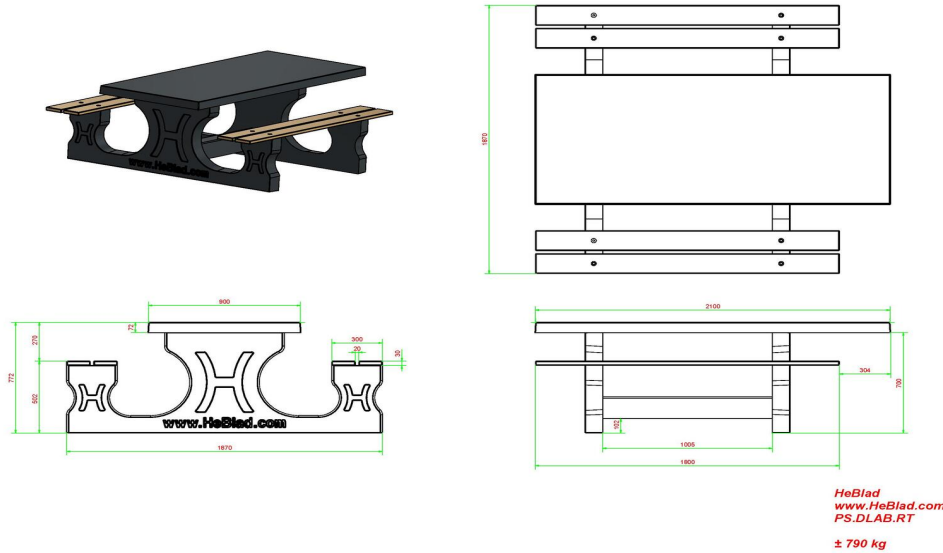

## **Ensemble pique-nique DeLuxe béton anthracite, accessible aux fauteuils roulants**

Code de produit: PS.DLAB.RT

Cet ensemble de pique-nique offre, à une neuvième personne en fauteuil roulant, la possibilité de prendre place au bout de la table.

En raison de la hauteur supplémentaire et de la longueur supplémentaire d'un côté, cette table répond aux normes d'une table de pique-nique accessible aux fauteuils roulants.

L'ensemble est en couleur anthracite béton. Il n'y a pas de la peinture anthracite appliquée sur la table mais c'est le béton même qui est déjà coloré en anthracite. Grâce à cette façon de mêler les couleurs, cette table a un aspect très chic et toujours avec le 'look' béton.

## Spécifications Ensemble pique-nique DeLuxe béton anthracite, accessible aux fauteuils roulants

Code de produit	PS.DLAB.RT	Hauteur d'assise	50 cm
Couleur	Béton anthracite	Matériau d'assise	Bambou
Dimensions (L x l x h)	210 x 187 x 77 cm	Écartement entre les pieds	111 cm (la distance de centre à centre)
Dimensions du plateau de table (L x l)	210 x 90 cm	Poids	790 kg
Épaisseur du plateau de table	7 cm	Nombre d'assises	7

### Produits associés 77 cm

PS.ST.RT

PS.DLA.RT

OP.PS.AB

PS.DL.AB