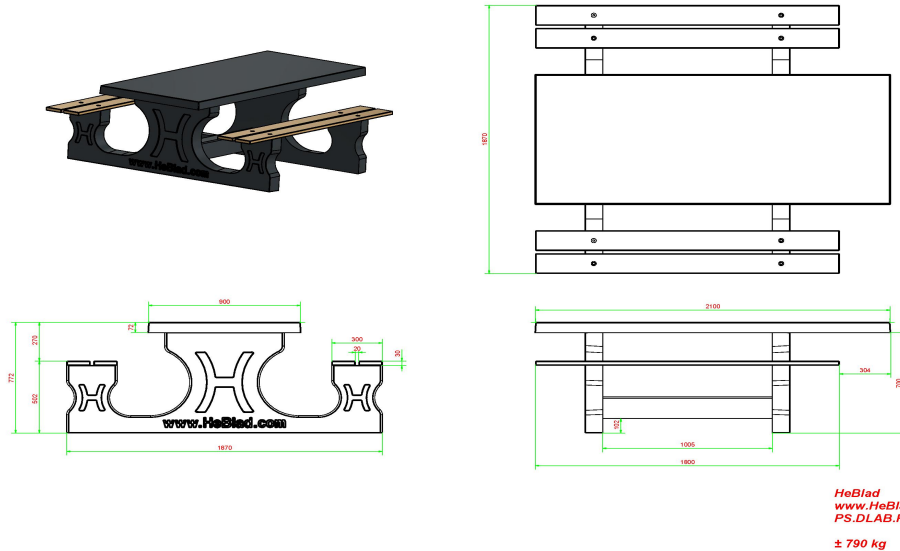

Ensemble pique-nique DeLuxe béton anthracite, accessible aux fauteuils roulants

Code de produit: PS.DLAB.RT

Cet ensemble de pique-nique offre, à une neuvième personne en fauteuil roulant, la possibilité de prendre place au bout de la table.

En raison de la hauteur supplémentaire et de la longueur supplémentaire d'un côté, cette table répond aux normes d'une table de pique-nique accessible aux fauteuils roulants.

L'ensemble est en couleur anthracite béton. Il n'y a pas de la peinture anthracite appliquée sur la table mais c'est le béton même qui est déjà coloré en anthracite. Grâce à cette façon de mêler les couleurs, cette table a un aspect très chic et toujours avec le 'look' béton.

Spécifications Ensemble pique-nique DeLuxe béton anthracite, accessible aux fauteuils roulants

Code de produit	PS.DLAB.RT	Hauteur d'assise	50 cm
Couleur	Béton anthracite	Matériau d'assise	Bambou
Dimensions (L x l x h)	210 x 187 x 77 cm	Écartement entre les pieds	111 cm (la distance de centre à centre)
Dimensions du plateau de table (L x l)	210 x 90 cm	Poids	790 kg
Épaisseur du plateau de table	7 cm	Nombre d'assises	7

Produits associés 77 cm

PS.ST.RT

PS.DLA.RT

OP.PS.AB

PS.DL.AB