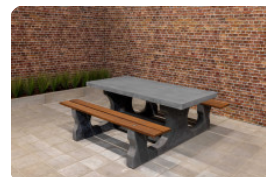

Spécifications Ensemble pique-nique DeLuxe béton anthracite, accessible aux fauteuils roulants

Code de produit	PS.DLAB.RT	Hauteur d'assise	50 cm
Couleur	Béton anthracite	Matériau d'assise	Bambou
Dimensions (L x l x h)	210 x 187 x 77 cm	Écartement entre les pieds	111 cm (la distance de centre à centre)
Dimensions du plateau de table (L x l)	210 x 90 cm	Poids	790 kg
Épaisseur du plateau de table	7 cm	Nombre d'assises	7

Produits associés 77 cm

PS.DL.AB