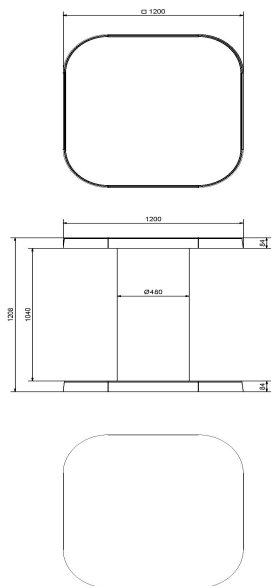

HeBlad
www.HeBlad.com
HB.ST.AB
Gewicht ± 830 KG

Spécifications HeBlad mange-debout en Béton anthracite

| | | | |
|--|--------------------|-------------------------------|--------|
| Code de produit | HB.ST.AB | Hauteur de la table | 113 cm |
| Couleur | Béton anthracite | Épaisseur du plateau de table | 4 cm |
| Dimensions (L x l x h) | 120 x 120 x 113 cm | Poids | 985 kg |
| Dimensions du plateau de table (L x l) | 120 x 120 cm | | |