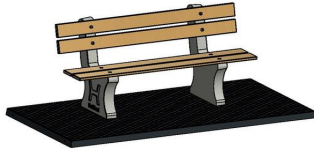

HeBlad
www.HeBlad.com
BB.PBAB.OP
gewicht ± 700 KG.

Spécifications Banc de parc en béton anthracite avec plaque de fond

Code de produit	BB.PBAB.OP	Matériau d'assise	Bambou
Couleur	Béton anthracite	Nombre d'assises	4
Dimensions (L x l x h)	248 x 120 x 103 cm	Dimensions plaque de fond (L x l x h)	248 x 120 x 7 cm
Dimensions assise	180 x 30 cm	Finition plaque de fond	Profil antidérapant
Hauteur d'assise	49 cm	Poids	700 kg

Produits associés 103 degrés