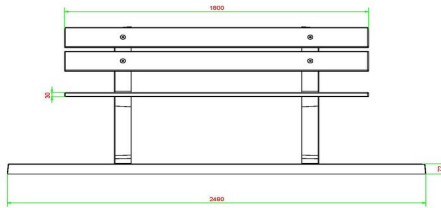

HeBlad
www.HeBlad.com
BB.PBAB.OP
gewicht ± 700 KG.

Spécifications Banc de parc en béton anthracite avec plaque de fond

Code de produit	BB.PBAB.OP	Matériau d'assise	Bambou
Couleur	Béton anthracite	Nombre d'assises	4
Dimensions (L x l x h)	248 x 120 x 103 cm	Dimensions plaque de fond (L x l x h)	248 x 120 x 7 cm
Dimensions assise	180 x 30 cm	Finition plaque de fond	Profil antidérapant
Hauteur d'assise	49 cm	Poids	700 kg

Produits associés 103 degrés