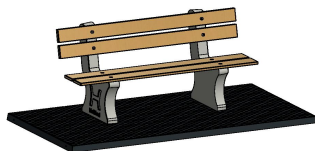

HeBlad
www.HeBlad.com
BB.PBAB.OP
gewicht ± 700 KG.

Spécifications Banc de parc en béton anthracite avec plaque de fond

Code de produit	BB.PBAB.OP	Matériau d'assise	Bambou
Couleur	Béton anthracite	Nombre d'assises	4
Dimensions (L x l x h)	248 x 120 x 103 cm	Dimensions plaque de fond (L x l x h)	2480 x 1200 x 7 cm
Dimensions assise	180 x 30 cm	Finition plaque de fond	Profil antidérapant
Hauteur d'assise	49 cm	Poids	700 kg

Produits associés 103 degrés