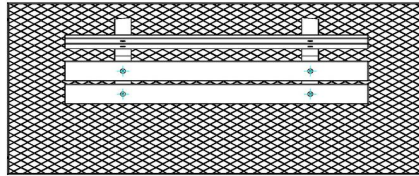

HeBlad
www.HeBlad.com
BB.PBAB.OP
gewicht ± 700 KG.

Spécifications Banc de parc en béton anthracite avec plaque de fond

Code de produit	BB.PBAB.OP	Matériau d'assise	Bambou
Couleur	Béton anthracite	Nombre d'assises	4
Dimensions (L x l x h)	248 x 120 x 103 cm	Dimensions plaque de fond (L x l x h)	248 x 120 x 7 cm
Dimensions assise	180 x 30 cm	Finition plaque de fond	Profil antidérapant
Hauteur d'assise	49 cm	Poids	700 kg

Produits associés 103 degrés