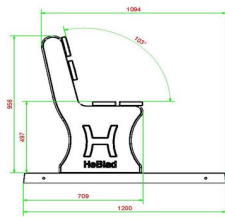

HeBlad
www.HeBlad.com
BB.PBAB.OP
gewicht ± 700 KG.

Spécifications Banc de parc en béton anthracite avec plaque de fond

Code de produit	BB.PBAB.OP	Matériau d'assise	Bambou
Couleur	Béton anthracite	Nombre d'assises	4
Dimensions (L x l x h)	248 x 120 x 103 cm	Dimensions plaque de fond (L x l x h)	248 x 120 x 7 cm
Dimensions assise	180 x 30 cm	Finition plaque de fond	Profil antidérapant
Hauteur d'assise	49 cm	Poids	700 kg

Produits associés 103 degrés