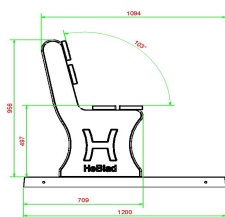

HeBlad
www.HeBlad.com
BB.PBAB.OP
gewicht ± 700 KG.

Spécifications Banc de parc en béton anthracite avec plaque de fond

Code de produit	BB.PBAB.OP	Matériau d'assise	Bambou
Couleur	Béton anthracite	Nombre d'assises	4
Dimensions (L x l x h)	248 x 120 x 103 cm	Dimensions plaque de fond (L x l x h)	2480 x 1200 x 7 cm
Dimensions assise	180 x 30 cm	Finition plaque de fond	Profil antidérapant
Hauteur d'assise	49 cm	Poids	700 kg

Produits associés 103 degrés