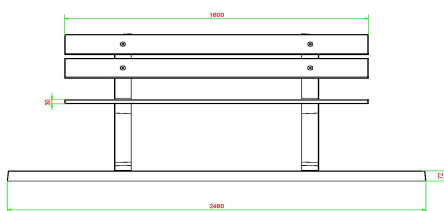

HeBlad
www.HeBlad.com
BB.PBAB.OP
gewicht ± 700 KG.

Spécifications Banc de parc en béton anthracite avec plaque de fond

Code de produit	BB.PBAB.OP	Matériau d'assise	Bambou
Couleur	Béton anthracite	Nombre d'assises	4
Dimensions (L x l x h)	248 x 120 x 103 cm	Dimensions plaque de fond (L x l x h)	2480 x 1200 x 7 cm
Dimensions assise	180 x 30 cm	Finition plaque de fond	Profil antidérapant
Hauteur d'assise	49 cm	Poids	700 kg

Produits associés 103 degrés