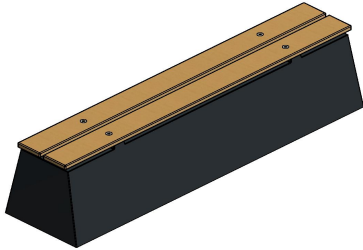

HeBlad
www.HeBlad.com
BB.DL.AB

gewicht ± 700 KG.

Spécifications Banc DeLuxe en béton anthracite

Code de produit	BB.DL.AB	Hauteur d'assise	50 cm
Couleur	Béton anthracite	Matériau d'assise	Bambou
Dimensions (L x l x h)	180 x 45 x 50 cm	Nombre d'assises	4
Dimensions assise	180 x 30 cm	Poids	700 kg

Produits associés