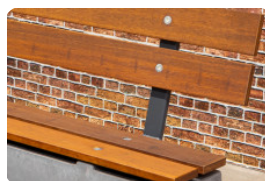

HeBlad
www.HeBlad.com
BB.DL.AB

gewicht ± 700 KG.

Spécifications Banc DeLuxe en béton anthracite

Code de produit	BB.DL.AB	Hauteur d'assise	50 cm
Couleur	Béton anthracite	Matériau d'assise	Bambou
Dimensions (L x l x h)	180 x 45 x 50 cm	Nombre d'assises	4
Dimensions assise	180 x 30 cm	Poids	700 kg

Produits associés

PS.Plank