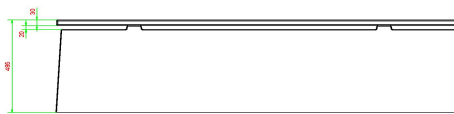

HeBlad
www.HeBlad.com
BB.DL.AB

gewicht ± 700 KG.

Spécifications Banc DeLuxe en béton anthracite

| | | | |
|------------------------|------------------|-------------------|--------|
| Code de produit | BB.DL.AB | Hauteur d'assise | 50 cm |
| Couleur | Béton anthracite | Matériau d'assise | Bambou |
| Dimensions (L x l x h) | 180 x 45 x 50 cm | Nombre d'assises | 4 |
| Dimensions assise | 180 x 30 cm | Poids | 700 kg |