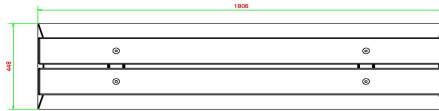

HeBlad
www.HeBlad.com
BB.DL.AB

gewicht ± 700 KG.

Spécifications Banc DeLuxe en béton anthracite

| | | | |
|------------------------|------------------|-------------------|--------|
| Code de produit | BB.DL.AB | Hauteur d'assise | 50 cm |
| Couleur | Béton anthracite | Matériau d'assise | Bambou |
| Dimensions (L x l x h) | 180 x 45 x 50 cm | Nombre d'assises | 4 |
| Dimensions assise | 180 x 30 cm | Poids | 700 kg |