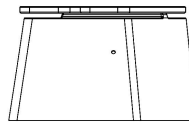

Quelle est la taille du banc en béton DeLuxe ?

Les dimensions de ce banc en béton DeLuxe ovale sont 185 x 70 cm avec une hauteur d'assise de 50 cm. La taille parfaite pour offrir une position assise confortable. Vous vous demandez si ce banc convient à votre terrain ? Ou souhaitez-vous installer plusieurs bancs et avez-vous besoin d'aide pour aménager votre espace ? N'hésitez pas à nous contacter. Nous nous faisons un plaisir de réfléchir avec vous. Vous pouvez également consulter nos conditions de livraison pour savoir à quelles exigences votre espace doit répondre pour convenir à l'installation de nos produits.

HeBlad
www.HeBlad.com
BB.DLA.OV
gewicht ± 825 KG.

Spécifications Banc DeLuxe ovale en béton anthracite

Code de produit	BB.DLAB.OV	Matériau d'assise	Bambou
Couleur	Béton anthracite	Nombre d'assises	4
Dimensions (L x l x h)	185 x 70 x 50 cm	Poids	825 kg
Hauteur d'assise	50 cm		