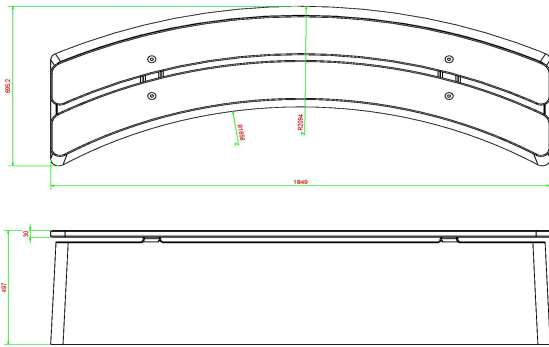

Quelle est la taille du banc en béton DeLuxe ?

Les dimensions de ce banc en béton DeLuxe ovale sont 185 x 70 cm avec une hauteur d'assise de 50 cm. La taille parfaite pour offrir une position assise confortable. Vous vous demandez si ce banc convient à votre terrain ? Ou souhaitez-vous installer plusieurs bancs et avez-vous besoin d'aide pour aménager votre espace ? N'hésitez pas à nous contacter. Nous nous faisons un plaisir de réfléchir avec vous. Vous pouvez également consulter nos conditions de livraison pour savoir à quelles exigences votre espace doit répondre pour convenir à l'installation de nos produits.

HeBlad
www.HeBlad.com
BB.DLA.OV
gewicht ± 825 KG.

Spécifications Banc DeLuxe ovale en béton anthracite

Code de produit	BB.DLAB.OV	Matériau d'assise	Bambou
Couleur	Béton anthracite	Nombre d'assises	4
Dimensions (L x l x h)	185 x 70 x 50 cm	Poids	825 kg
Hauteur d'assise	50 cm		