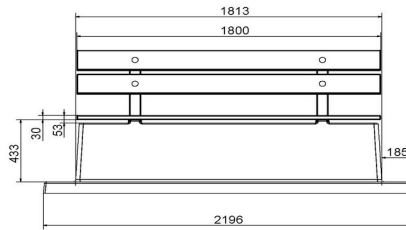

Contrairement à notre autre banc de parc, celui-ci est fermé en bas, ce qui évite la nécessité d'entretien du gazon à cet endroit.

HeBlad
www.HeBlad.com
BB.DLAB.OP
gewicht ± 1200 KG.

Spécifications Banc DeLuxe en béton anthracite, avec plaque de fond et dossier

Code de produit	BB.DLAB.OP	Coin d'assise	103 degrés
Couleur	Béton anthracite	Nombre d'assises	4
Dimensions (L x l x h)	219,5 x 119 x 103 cm	Dimensions plaque de fond (L x l x h)	219,5 x 119 x 8 cm
Hauteur d'assise	45 cm	Finition plaque de fond	Béton lisse
Dimensions assise	180 x 30 cm	Poids	1230 kg