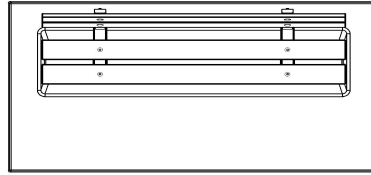

Contrairement à notre autre banc de parc, celui-ci est fermé en bas, ce qui évite la nécessité d'entretien du gazon à cet endroit.

HeBlad
www.HeBlad.com
BB.DLAB.OP
gewicht ± 1200 KG.

Spécifications Banc DeLuxe en béton anthracite, avec plaque de fond et dossier

Code de produit	BB.DLAB.OP	Coin d'assise	103 degrés
Couleur	Béton anthracite	Nombre d'assises	4
Dimensions (L x l x h)	219,5 x 119 x 103 cm	Dimensions plaque de fond (L x l x h)	219,5 x 119 x 8 cm
Hauteur d'assise	45 cm	Finition plaque de fond	Béton lisse
Dimensions assise	180 x 30 cm	Poids	1230 kg