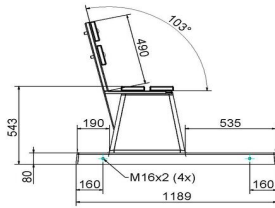

HeBlad
www.HeBlad.com
BB.DLAB.OP
gewicht ± 1200 KG.

Spécifications Banc DeLuxe en béton anthracite, avec plaque de fond et dossier

Code de produit	BB.DLAB.OP	Coin d'assise	103 degrés
Couleur	Béton anthracite	Nombre d'assises	4
Dimensions (L x l x h)	219,5 x 119 x 103 cm	Dimensions plaque de fond (L x l x h)	219,5 x 119 x 8 cm
Hauteur d'assise	45 cm	Finition plaque de fond	Béton lisse
Dimensions assise	180 x 30 cm	Poids	1230 kg

Produits associés