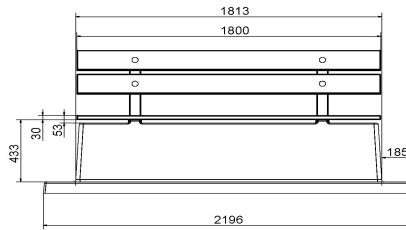

Contrairement à notre autre banc de parc, celui-ci est fermé en bas, ce qui évite la nécessité d'entretien du gazon à cet endroit.

HeBlad
www.HeBlad.com
BB.DLAB.OP
gewicht ± 1200 KG.

Spécifications Banc DeLuxe en béton anthracite, avec plaque de fond et dossier

Code de produit	BB.DLAB.OP	Coin d'assise	103 degrés
Couleur	Béton anthracite	Nombre d'assises	4
Dimensions (L x l x h)	219,5 x 119 x 103 cm	Dimensions plaque de fond (L x l x h)	219,5 x 119 x 8 cm
Hauteur d'assise	45 cm	Finition plaque de fond	Béton lisse
Dimensions assise	180 x 30 cm	Poids	1230 kg