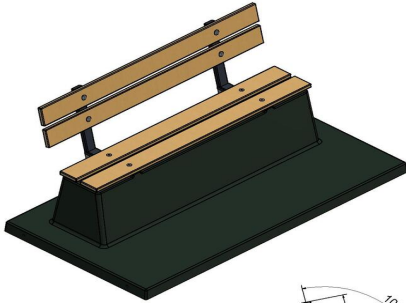

Banc DeLuxe en béton anthracite, avec plaque de fond et dossier

Code de produit: BB.DLAB.OP

Cette banquette en béton avec dossier et plaque de fond, est entièrement coulée en une seule pièce. Fabriquée entièrement en béton de couleur anthracite. Ces bancs sont conçus pour une utilisation sur l'herbe ou dans des parcs.

Contrairement à notre autre banc de parc, celui-ci est fermé en bas, ce qui évite la nécessité d'entretien du gazon à cet endroit.

HeBlad
www.HeBlad.com
BB.DLAB.OP
gewicht ± 1200 KG.

Spécifications Banc DeLuxe en béton anthracite, avec plaque de fond et dossier

Code de produit	BB.DLAB.OP	Coin d'assise	103 degrés
Couleur	Béton anthracite	Nombre d'assises	4
Dimensions (L x l x h)	219,5 x 119 x 103 cm	Dimensions plaque de fond (L x l x h)	219,5 x 119 x 8 cm
Hauteur d'assise	45 cm	Finition plaque de fond	Béton lisse
Dimensions assise	180 x 30 cm	Poids	1230 kg