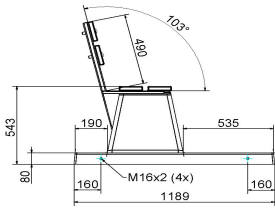

HeBlad
www.HeBlad.com
BB.DLAB.OP
gewicht ± 1200 KG.

Spécifications Banc DeLuxe en béton anthracite, avec plaque de fond et dossier

Code de produit	BB.DLAB.OP	Coin d'assise	103 degrés
Couleur	Béton anthracite	Nombre d'assises	4
Dimensions (L x l x h)	219,5 x 119 x 103 cm	Dimensions plaque de fond (L x l x h)	219,5 x 119 x 8 cm
Hauteur d'assise	45 cm	Finition plaque de fond	Béton lisse
Dimensions assise	180 x 30 cm	Poids	1230 kg

Produits associés