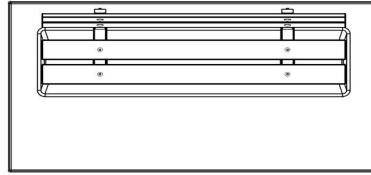

Contrairement à notre autre banc de parc, celui-ci est fermé en bas, ce qui évite la nécessité d'entretien du gazon à cet endroit.

HeBlad
www.HeBlad.com
BB.DLAB.OP
gewicht ± 1200 KG.

Spécifications Banc DeLuxe en béton anthracite, avec plaque de fond et dossier

Code de produit	BB.DLAB.OP	Coin d'assise	103 degrés
Couleur	Béton anthracite	Nombre d'assises	4
Dimensions (L x l x h)	219,5 x 119 x 103 cm	Dimensions plaque de fond (L x l x h)	219,5 x 119 x 8 cm
Hauteur d'assise	45 cm	Finition plaque de fond	Béton lisse
Dimensions assise	180 x 30 cm	Poids	1230 kg