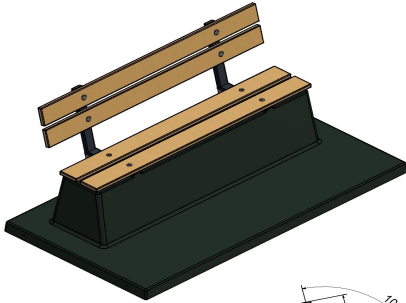

Banc DeLuxe en béton anthracite, avec plaque de fond et dossier

Code de produit: BB.DLAB.OP

Cette banquette en béton avec dossier et plaque de fond, est entièrement coulée en une seule pièce. Fabriquée entièrement en béton de couleur anthracite. Ces bancs sont conçus pour une utilisation sur l'herbe ou dans des parcs.

Contrairement à notre autre banc de parc, celui-ci est fermé en bas, ce qui évite la nécessité d'entretien du gazon à cet endroit.

HeBlad
www.HeBlad.com
BB.DLAB.OP
gewicht ± 1200 KG.

Spécifications Banc DeLuxe en béton anthracite, avec plaque de fond et dossier

Code de produit	BB.DLAB.OP	Coin d'assise	103 degrés
Couleur	Béton anthracite	Nombre d'assises	4
Dimensions (L x l x h)	219,5 x 119 x 103 cm	Dimensions plaque de fond (L x l x h)	219,5 x 119 x 8 cm
Hauteur d'assise	45 cm	Finition plaque de fond	Béton lisse
Dimensions assise	180 x 30 cm	Poids	1230 kg