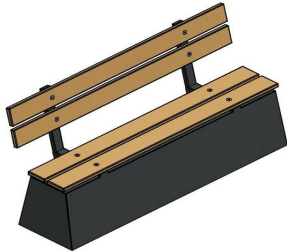

Banc en béton et en bois de qualité supérieure

Un banc pour les passants exposé à tous les temps doit être de qualité. La robustesse de nos bancs en béton et en bois vous permet d'en profiter pendant de nombreuses années. Le banc en béton est disponible en différentes couleurs. Les trois couleurs proposées par HeBlad sont béton naturel, béton anthracite et anthracite laqué.

Plaques de fond pour banc en béton

Ce banc en béton n'est pas fourni en standard avec une plaque de fond. Pour la mise en place du banc, il est important de veiller à ce que la surface soit dure ou pavée. Vous pouvez également commander une plaque de fond. Vous êtes alors certain que votre banc sera stable. L'avantage d'une dalle en béton sous un banc est que l'espace sous et autour du banc est facile à nettoyer.

Durabilité

Les dossiers et les assises de nos bancs en béton DeLuxe sont fabriqués en bambou pressé de haute qualité. Le bambou est une matière première très solide. Autre avantage de ce matériau, il est très durable. Le bambou pousse rapidement et est donc largement disponible. Il est même bon pour le bambou de le couper régulièrement. Cela le stimule et le fait pousser encore plus vite.

Combinaison d'un banc en béton et d'une table de ping-pong

Un banc placé à proximité d'une table de ping-pong ou d'une table de foot-volley (teqball) est un complément bienvenu dans un parc. Vous pouvez également opter pour une table de jeu, un banc avec une table contenant un jeu de dames, un jeu d'échecs ou un jeu de ludo (petits chevaux) intégré dans le plateau. Pour toutes questions sur le banc DeLuxe en béton anthracite avec dossier ou les autres produits de HeBlad, consultez notre rubrique FAQ pour les questions fréquemment posées ou n'hésitez pas à nous contacter. Nous nous tenons à votre entière disposition.