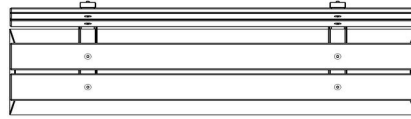

HeBlad
www.HeBlad.com
BB.DLAB.ML
gewicht ± 480 KG.

Spécifications Banc DeLuxe en béton anthracite avec dossier

Code de produit	BB.DLAB.ML	Matériau d'assise	Bambou
Couleur	Béton anthracite	Coin d'assise	103 degrés
Dimensions (L x l x h)	180 x 45 x 95 cm	Nombre d'assises	4
Hauteur d'assise	48,5 cm	Poids	630 kg
Dimensions assise	180 x 30 cm		