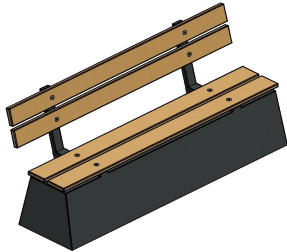

Banc en béton et en bois de qualité supérieure

Un banc pour les passants exposé à tous les temps doit être de qualité. La robustesse de nos bancs en béton et en bois vous permet d'en profiter pendant de nombreuses années. Le banc en béton est disponible en différentes couleurs. Les trois couleurs proposées par HeBlad sont béton naturel, béton anthracite et anthracite laqué.

Plaques de fond pour banc en béton

Ce banc en béton n'est pas fourni en standard avec une plaque de fond. Pour la mise en place du banc, il est important de veiller à ce que la surface soit dure ou pavée. Vous pouvez également commander une plaque de fond. Vous êtes alors certain que votre banc sera stable. L'avantage d'une dalle en béton sous un banc est que l'espace sous et autour du banc est facile à nettoyer.

Durabilité

Les dossiers et les assises de nos bancs en béton DeLuxe sont fabriqués en bambou pressé de haute qualité. Le bambou est une matière première très solide. Autre avantage de ce matériau, il est très durable. Le bambou pousse rapidement et est donc largement disponible. Il est même bon pour le bambou de le couper régulièrement. Cela le stimule et le fait pousser encore plus vite.

Combinaison d'un banc en béton et d'une table de ping-pong

Un banc placé à proximité d'une table de ping-pong ou d'une table de foot-volley (teqball) est un complément bienvenu dans un parc. Vous pouvez également opter pour une table de jeu, un banc avec une table contenant un jeu de dames, un jeu d'échecs ou un jeu de ludo (petits chevaux) intégré dans le plateau. Pour toutes questions sur le banc DeLuxe en béton anthracite avec dossier ou les autres produits de HeBlad, consultez notre rubrique FAQ pour les questions fréquemment posées ou n'hésitez pas à nous contacter. Nous nous tenons à votre entière disposition.