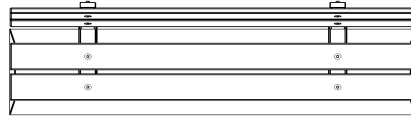

HeBlad
www.HeBlad.com
BB.DLAB.ML
gewicht ± 480 KG.

Spécifications Banc DeLuxe en béton anthracite avec dossier

Code de produit	BB.DLAB.ML	Matériau d'assise	Bambou
Couleur	Béton anthracite	Coin d'assise	103 degrés
Dimensions (L x l x h)	180 x 45 x 95 cm	Nombre d'assises	4
Hauteur d'assise	48,5 cm	Poids	630 kg
Dimensions assise	180 x 30 cm		