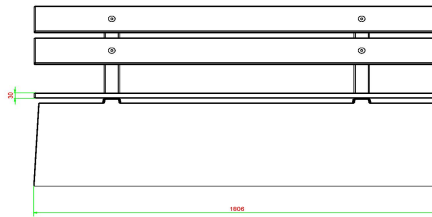

HeBlad
www.HeBlad.com
BB.DLAB.ML
gewicht ± 480 KG.

Spécifications Banc DeLuxe en béton anthracite avec dossier

Code de produit	BB.DLAB.ML	Matériau d'assise	Bambou
Couleur	Béton anthracite	Coin d'assise	103 degrés
Dimensions (L x l x h)	180 x 45 x 95 cm	Nombre d'assises	4
Hauteur d'assise	48,5 cm	Poids	630 kg
Dimensions assise	180 x 30 cm		