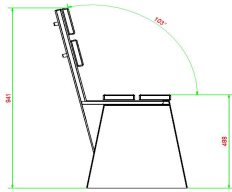

HeBlad
www.HeBlad.com
BB.DLAB.ML
gewicht ± 480 KG.

Spécifications Banc DeLuxe en béton anthracite avec dossier

Code de produit	BB.DLAB.ML	Matériau d'assise	Bambou
Couleur	Béton anthracite	Coin d'assise	103 degrés
Dimensions (L x l x h)	180 x 45 x 95 cm	Nombre d'assises	4
Hauteur d'assise	48,5 cm	Poids	630 kg
Dimensions assise	180 x 30 cm		