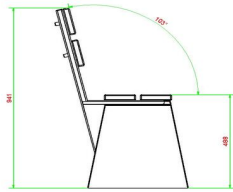

HeBlad
www.HeBlad.com
BB.DLAB.ML
gewicht ± 480 KG.

Spécifications Banc DeLuxe en béton anthracite avec dossier

Code de produit	BB.DLAB.ML	Matériau d'assise	Bambou
Couleur	Béton anthracite	Coin d'assise	103 degrés
Dimensions (L x l x h)	180 x 45 x 95 cm	Nombre d'assises	4
Hauteur d'assise	48,5 cm	Poids	630 kg
Dimensions assise	180 x 30 cm		