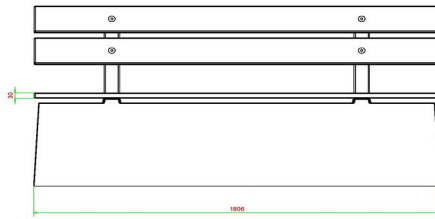

HeBlad
www.HeBlad.com
BB.DLAB.ML
gewicht ± 480 KG.

Spécifications Banc DeLuxe en béton anthracite avec dossier

Code de produit	BB.DLAB.ML	Matériau d'assise	Bambou
Couleur	Béton anthracite	Coin d'assise	103 degrés
Dimensions (L x l x h)	180 x 45 x 95 cm	Nombre d'assises	4
Hauteur d'assise	48,5 cm	Poids	630 kg
Dimensions assise	180 x 30 cm		