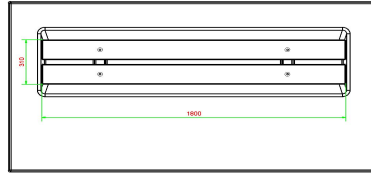

HeBlad
www.HeBlad.com
BB.DLAB.OP.ZL
gewicht ± 1200 KG.

Spécifications Banc Deluxe en béton anthracite avec plaque de fond et sans dossier

Code de produit	BB.DLAB.OP.ZL	Matériau d'assise	Bambou
Couleur	Béton anthracite	Nombre d'assises	4
Dimensions (L x l x h)	219,5 x 119 x 56,5 cm	Dimensions plaque de fond (L x l x h)	219,5 x 119 x 8 cm
Hauteur d'assise	45 cm	Finition plaque de fond	Béton lisse
Dimensions assise	180 x 30 cm	Poids	1200 kg

Produits associés