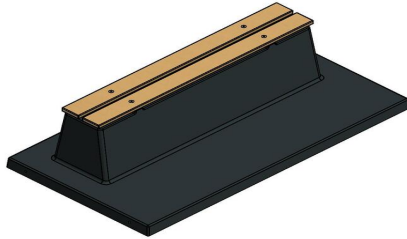

Banc Deluxe en béton anthracite avec plaque de fond et sans dossier

Code de produit: BB.DLAB.OP.ZL
DeLuxe, mais discret

Un banc en béton solide avec une assise confortable. La plaque de fond et le banc sont coulés d'une seule pièce en béton. Robuste, solide, esthétique et pratique. Touche finale, l'assise est recouverte d'éléments en bambou. Le béton et le bambou sont tous deux résistants aux influences météorologiques extrêmes et au vandalisme.

Où est placé le banc en béton DeLuxe ?

En raison de sa robustesse et de son poids, le banc DeLuxe en béton anthracite convient sans hésitation aux lieux publics et aux endroits très fréquentés. Du fait de son poids, le banc ne peut être ni renversé par des personnes malveillantes, ni emporté par le vent. Par ailleurs, la plaque de fond se trouve à hauteur de tonte dans la pelouse ou au même niveau que le sable ou le pavage du terrain. Ainsi, l'espace sous et autour du banc en béton reste toujours net et exempt d'herbe et de mousse.

Comment est placé le banc en béton DeLuxe ?

Comme indiqué dans nos conditions de livraison, nous livrons à l'aide de la grue de chargement et de déchargement sur notre camion. Cette grue mesure environ 14 mètres de long et a une portée maximale de 5 mètres. Cela signifie que le lieu d'emplacement du banc doit être accessible à notre camion-grue, dans un rayon de 5 mètres.

HeBlad
www.HeBlad.com
BB.DLAB.OP.ZL
gewicht ± 1200 KG.

Spécifications Banc Deluxe en béton anthracite avec plaque de fond et sans dossier

Code de produit	BB.DLAB.OP.ZL	Matériau d'assise	Bambou
Couleur	Béton anthracite	Nombre d'assises	4
Dimensions (L x l x h)	219,5 x 119 x 56,5 cm	Dimensions plaque de fond (L x l x h)	219,5 x 119 x 8 cm
Hauteur d'assise	45 cm	Finition plaque de fond	Béton lisse
Dimensions assise	180 x 30 cm	Poids	1200 kg