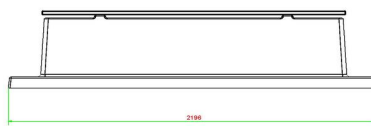

Comment est placé le banc en béton DeLuxe ?

Comme indiqué dans nos conditions de livraison, nous livrons à l'aide de la grue de chargement et de déchargement sur notre camion. Cette grue mesure environ 14 mètres de long et a une portée maximale de 5 mètres. Cela signifie que le lieu d'emplacement du banc doit être accessible à notre camion-grue, dans un rayon de 5 mètres.

HeBlad
www.HeBlad.com
BB.DLAB.OP.ZL
gewicht ± 1200 KG.

Spécifications Banc Deluxe en béton anthracite avec plaque de fond et sans dossier

Code de produit	BB.DLAB.OP.ZL	Matériau d'assise	Bambou
Couleur	Béton anthracite	Nombre d'assises	4
Dimensions (L x l x h)	219,5 x 119 x 56,5 cm	Dimensions plaque de fond (L x l x h)	219,5 x 119 x 8 cm
Hauteur d'assise	45 cm	Finition plaque de fond	Béton lisse
Dimensions assise	180 x 30 cm	Poids	1200 kg