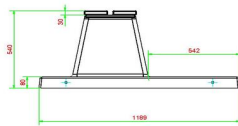

Comment est placé le banc en béton DeLuxe ?

Comme indiqué dans nos conditions de livraison, nous livrons à l'aide de la grue de chargement et de déchargement sur notre camion. Cette grue mesure environ 14 mètres de long et a une portée maximale de 5 mètres. Cela signifie que le lieu d'emplacement du banc doit être accessible à notre camion-grue, dans un rayon de 5 mètres.

HeBlad
www.HeBlad.com
BB.DLAB.OP.ZL
gewicht ± 1200 KG.

Spécifications Banc Deluxe en béton anthracite avec plaque de fond et sans dossier

Code de produit	BB.DLAB.OP.ZL	Matériau d'assise	Bambou
Couleur	Béton anthracite	Nombre d'assises	4
Dimensions (L x l x h)	219,5 x 119 x 56,5 cm	Dimensions plaque de fond (L x l x h)	219,5 x 119 x 8 cm
Hauteur d'assise	45 cm	Finition plaque de fond	Béton lisse
Dimensions assise	180 x 30 cm	Poids	1200 kg