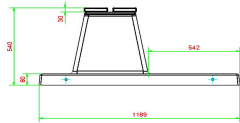

HeBlad
www.HeBlad.com
BB.DLAB.OP.ZL
gewicht ± 1200 KG.

Spécifications Banc Deluxe en béton anthracite avec plaque de fond et sans dossier

Code de produit	BB.DLAB.OP.ZL	Matériau d'assise	Bambou
Couleur	Béton anthracite	Nombre d'assises	4
Dimensions (L x l x h)	219,5 x 119 x 56,5 cm	Dimensions plaque de fond (L x l x h)	219,5 x 119 x 8 cm
Hauteur d'assise	45 cm	Finition plaque de fond	Béton lisse
Dimensions assise	180 x 30 cm	Poids	1200 kg

Produits associés