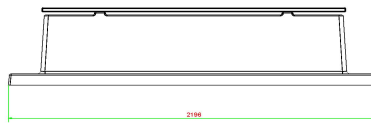

HeBlad
www.HeBlad.com
BB.DLAB.OP.ZL
gewicht ± 1200 KG.

Spécifications Banc Deluxe en béton anthracite avec plaque de fond et sans dossier

Code de produit	BB.DLAB.OP.ZL	Matériau d'assise	Bambou
Couleur	Béton anthracite	Nombre d'assises	4
Dimensions (L x l x h)	219,5 x 119 x 56,5 cm	Dimensions plaque de fond (L x l x h)	219,5 x 119 x 8 cm
Hauteur d'assise	45 cm	Finition plaque de fond	Béton lisse
Dimensions assise	180 x 30 cm	Poids	1200 kg

Produits associés