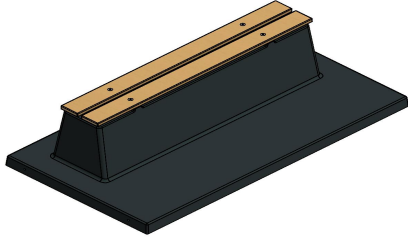

HeBlad
www.HeBlad.com
BB.DLAB.OP.ZL
gewicht ± 1200 KG.

Spécifications Banc Deluxe en béton anthracite avec plaque de fond et sans dossier

Code de produit	BB.DLAB.OP.ZL	Matériau d'assise	Bambou
Couleur	Béton anthracite	Nombre d'assises	4
Dimensions (L x l x h)	219,5 x 119 x 56,5 cm	Dimensions plaque de fond (L x l x h)	219,5 x 119 x 8 cm
Hauteur d'assise	45 cm	Finition plaque de fond	Béton lisse
Dimensions assise	180 x 30 cm	Poids	1200 kg

Produits associés