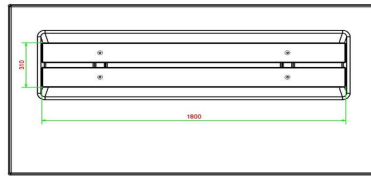

Comment est placé le banc en béton DeLuxe ?

Comme indiqué dans nos conditions de livraison, nous livrons à l'aide de la grue de chargement et de déchargement sur notre camion. Cette grue mesure environ 14 mètres de long et a une portée maximale de 5 mètres. Cela signifie que le lieu d'emplacement du banc doit être accessible à notre camion-grue, dans un rayon de 5 mètres.

HeBlad
www.HeBlad.com
BB.DLAB.OP.ZL
gewicht ± 1200 KG.

Spécifications Banc Deluxe en béton anthracite avec plaque de fond et sans dossier

Code de produit	BB.DLAB.OP.ZL	Matériau d'assise	Bambou
Couleur	Béton anthracite	Nombre d'assises	4
Dimensions (L x l x h)	219,5 x 119 x 56,5 cm	Dimensions plaque de fond (L x l x h)	219,5 x 119 x 8 cm
Hauteur d'assise	45 cm	Finition plaque de fond	Béton lisse
Dimensions assise	180 x 30 cm	Poids	1200 kg