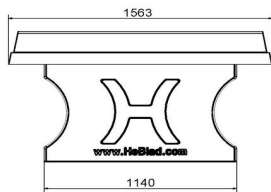

HeBlad
www.HeBlad.com
PP.GR
Gewicht ± 1360 KG

Spécifications Table de ping-pong verte

Code de produit	PP.GR	Hauteur de la table	76 cm
Couleur	Vert - RAL 6009	Hauteur du filet	14,75 cm
Dimensions plateau de jeu (L x l)	274 x 152 cm	Poids	1360 kg
Dimensions bas de plateau de jeu	278 x 156 cm	Écartement entre les pieds	183 cm (la distance de centre à centre)
Épaisseur plateau	8,4 cm		

Produits associés