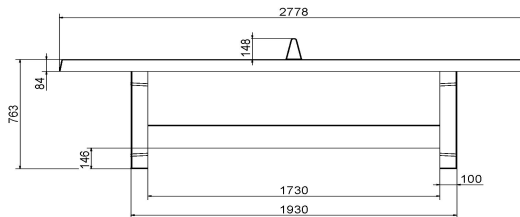

HeBlad
www.HeBlad.com
PP.GR
Gewicht ± 1360 KG

Spécifications Table de ping-pong verte

Code de produit	PP.GR	Hauteur de la table	76 cm
Couleur	Vert - RAL 6009	Hauteur du filet	14,75 cm
Dimensions plateau de jeu (L x l)	274 x 152 cm	Poids	1360 kg
Dimensions bas de plateau de jeu	278 x 156 cm	Écartement entre les pieds	183 cm (la distance de centre à centre)
Épaisseur plateau	8,4 cm		

Produits associés