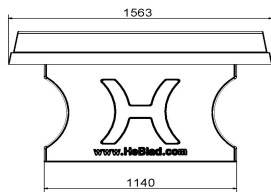

HeBlad
www.HeBlad.com
PP.GR
Gewicht ± 1360 KG

Spécifications Table de ping-pong verte

Code de produit	PP.GR	Hauteur de la table	76 cm
Couleur	Vert - RAL 6009	Hauteur du filet	14,75 cm
Dimensions plateau de jeu (L x l)	274 x 152 cm	Poids	1360 kg
Dimensions bas de plateau de jeu	278 x 156 cm	Écartement entre les pieds	183 cm (la distance de centre à centre)
Épaisseur plateau	8,4 cm		

Produits associés