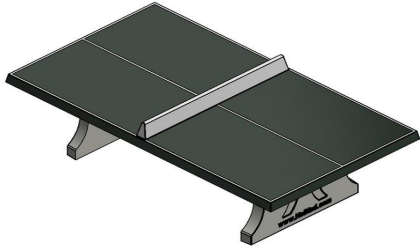

HeBlad
www.HeBlad.com
PP.GR
Gewicht ± 1360 KG

Spécifications Table de ping-pong verte

Code de produit	PP.GR	Hauteur de la table	76 cm
Couleur	Vert - RAL 6009	Hauteur du filet	14,75 cm
Dimensions plateau de jeu (L x l)	274 x 152 cm	Poids	1360 kg
Dimensions bas de plateau de jeu	278 x 156 cm	Écartement entre les pieds	183 cm (la distance de centre à centre)
Épaisseur plateau	8,4 cm		

Produits associés