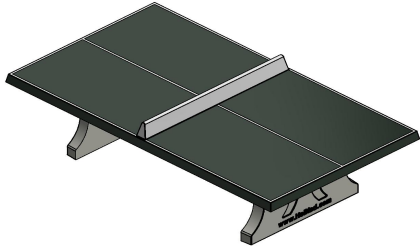

HeBlad
www.HeBlad.com
PP.GR
Gewicht ± 1360 KG

Spécifications Table de ping-pong verte

Code de produit	PP.GR	Hauteur de la table	76 cm
Couleur	Vert - RAL 6009	Hauteur du filet	14,75 cm
Dimensions plateau de jeu (L x l)	274 x 152 cm	Poids	1360 kg
Dimensions bas de plateau de jeu	278 x 156 cm	Écartement entre les pieds	183 cm (la distance de centre à centre)
Épaisseur plateau	8,4 cm		

Produits associés