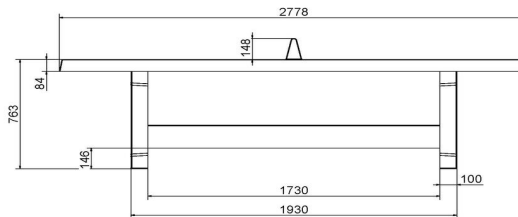

HeBlad
www.HeBlad.com
PP.GR
Gewicht ± 1360 KG

Spécifications Table de ping-pong verte

Code de produit	PP.GR	Hauteur de la table	76 cm
Couleur	Vert - RAL 6009	Hauteur du filet	14,75 cm
Dimensions plateau de jeu (L x l)	274 x 152 cm	Poids	1360 kg
Dimensions bas de plateau de jeu	278 x 156 cm	Écartement entre les pieds	183 cm (la distance de centre à centre)
Épaisseur plateau	8,4 cm		

Produits associés