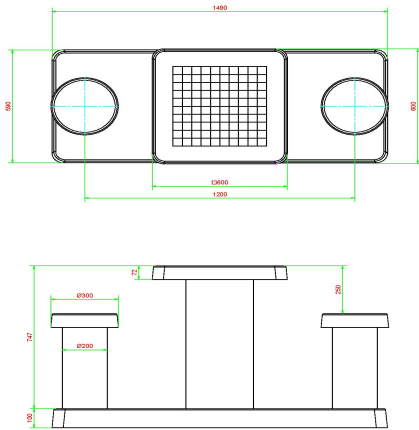

HeBlad
www.HeBlad.com
GT.CK.AB2
Gewicht ± 490 KG.

Spécifications Table de jeu de dames en béton anthracite, 2 personnes

Code de produit	GT.CK.AB2	Épaisseur du plateau de table	75 cm
Couleur	Béton anthracite	Hauteur de la table	75 cm
Dimensions (L x l x h)	149 x 59 x 85 cm	Hauteur d'assise	50 cm
Dimensions du plateau de table (L x l)	60 x 60 cm	Dimensions plaque de fond (L x l)	120 x 60 cm
Dimensions du jeu	41,5 x 41,5 cm	Poids	425 kg

Produits associés