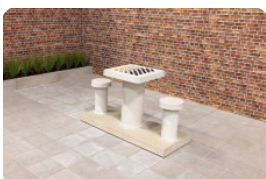

Produits associés

GT.CK.2