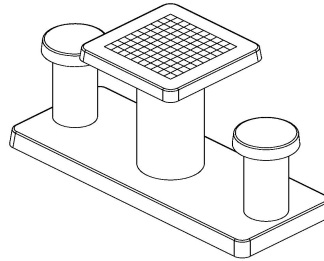

HeBlad
www.HeBlad.com
GT.CK.AB2
Gewicht ± 490 KG.

Spécifications Table de jeu de dames en béton anthracite, 2 personnes

Code de produit	GT.CK.AB2	Épaisseur du plateau de table	75 cm
Couleur	Béton anthracite	Hauteur de la table	75 cm
Dimensions (L x l x h)	149 x 59 x 85 cm	Hauteur d'assise	50 cm
Dimensions du plateau de table (L x l)	60 x 60 cm	Dimensions plaque de fond (L x l)	120 x 60 cm
Dimensions du jeu	41,5 x 41,5 cm	Poids	425 kg

Produits associés