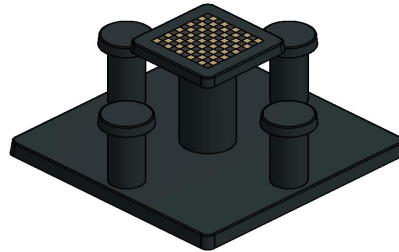

Table de jeu de dames en béton anthracite 4 personnes

Code de produit: GT.CK.AB4

Cet ensemble en béton consiste d'une table de jeu de dames sur sa plaque de fond et de quatre sièges. Les 100 cases (50 en blanc et 50 en noir) sont de marbre et de pierre bleue, intégré dans le béton.

Cette table de jeu de dames est fabriquée de béton de couleur anthracite. La couleur anthracite « apparence béton » donne son très bel aspect à la table. Cette belle table de jeu est un très bel ornement pour tous les endroits où les gens cherchent à se divertir, pour les jeunes de 7 à 77 ans.

Les 100 cases (50 en blanc et 50 en noir) sont de marbre et de pierre bleue, intégré dans le béton.

Les dimensions de la plaque de fond sont de 149 x 149 x cm. Comme toutes les autres tables de HeBlad, cet ensemble est coulé en une pièce de béton de qualité supérieure.

HeBlad
www.HeBlad.com
GT.CK.AB4
± 900 KG.

Spécifications Table de jeu de dames en béton anthracite 4 personnes

Code de produit	GT.CK.AB4	Épaisseur du plateau de table	7 cm
Couleur	Béton anthracite	Hauteur de la table	75 cm
Dimensions (L x l x h)	149 x 149 x 85 cm	Hauteur d'assise	50 cm
Dimensions du plateau de table (L x l)	60 x 60 cm	Dimensions plaque de fond (L x l x h)	149 x 149 x 10 cm
Dimensions du jeu	41,5 x 41,5 cm	Poids	900 kg