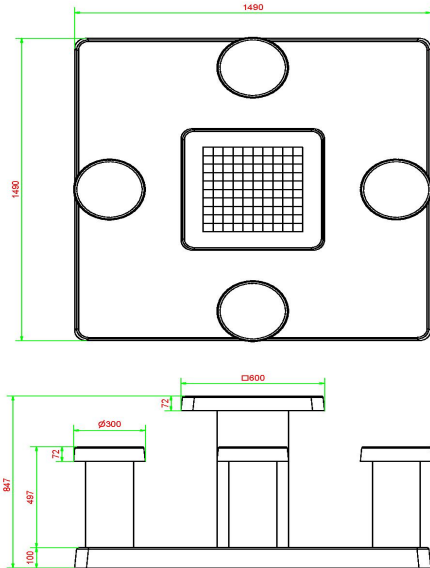

Table de jeu de dames en béton anthracite 4 personnes

Code de produit: GT.CK.AB4

Cet ensemble en béton consiste d'une table de jeu de dames sur sa plaque de fond et de quatre sièges. Les 100 cases (50 en blanc et 50 en noir) sont de marbre et de pierre bleue, intégré dans le béton.

Les 100 cases (50 en blanc et 50 en noir) sont de marbre et de pierre bleue, intégré dans le béton.

Les dimensions de la plaque de fond sont de 149 x 149 x cm. Comme toutes les autres tables de HeBlad, cet ensemble est coulé en une pièce de béton de qualité supérieure.

HeBlad
www.HeBlad.com
GT.CK.AB4
± 900 KG.

Spécifications Table de jeu de dames en béton anthracite 4 personnes

Code de produit	GT.CK.AB4	Épaisseur du plateau de table	7 cm
Couleur	Béton anthracite	Hauteur de la table	75 cm
Dimensions (L x l x h)	149 x 149 x 85 cm	Hauteur d'assise	50 cm
Dimensions du plateau de table (L x l)	60 x 60 cm	Dimensions plaque de fond (L x l x h)	149 x 149 x 10 cm
Dimensions du jeu	41,5 x 41,5 cm	Poids	900 kg