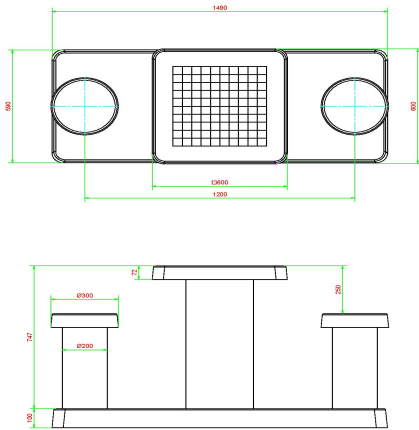

HeBlad
www.HeBlad.com
GT.CK.2
Gewicht ± 490 KG.

Spécifications Table de jeu de dames en béton naturel 2 personnes

Code de produit	GT.CK.2	Épaisseur du plateau de table	cm
Couleur	Béton naturel	Hauteur de la table	75 cm
Dimensions (L x l x h)	149 x 59 x 85 cm	Hauteur d'assise	50 cm
Dimensions du plateau de table (L x l)	60 x 60 cm	Dimensions plaque de fond (L x l)	120 x 60 x 10 cm
Dimensions du jeu	41,5 x 41,5 cm	Poids	425 kg

Produits associés