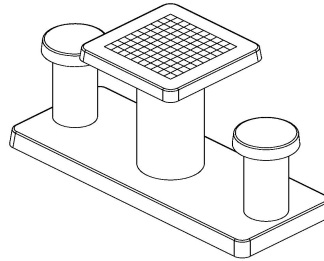

HeBlad
www.HeBlad.com
GT.CK.2
Gewicht ± 490 KG.

Spécifications Table de jeu de dames en béton naturel 2 personnes

Code de produit	GT.CK.2	Épaisseur du plateau de table	cm
Couleur	Béton naturel	Hauteur de la table	75 cm
Dimensions (L x l x h)	149 x 59 x 85 cm	Hauteur d'assise	50 cm
Dimensions du plateau de table (L x l)	60 x 60 cm	Dimensions plaque de fond (L x l)	120 x 60 x 10 cm
Dimensions du jeu	41,5 x 41,5 cm	Poids	425 kg

Produits associés