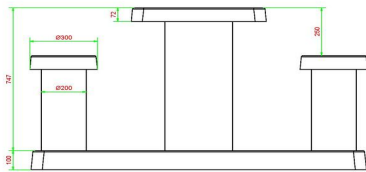

HeBlad
www.HeBlad.com
GT.CK.2
Gewicht ± 490 KG.

Spécifications Table de jeu de dames en béton naturel 2 personnes

Code de produit	GT.CK.2	Épaisseur du plateau de table	6 cm
Couleur	Béton naturel	Hauteur de la table	75 cm
Dimensions (L x l x h)	149 x 59 x 85 cm	Hauteur d'assise	50 cm
Dimensions du plateau de table (L x l)	60 x 60 cm	Dimensions plaque de fond (L x l)	120 x 60 cm
Dimensions du jeu	41,5 x 41,5 cm	Poids	425 kg

Produits associés