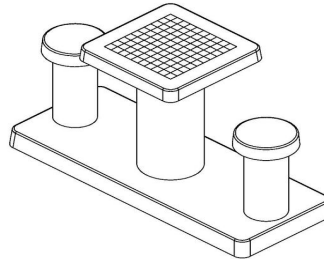

HeBlad
www.HeBlad.com
GT.CK.2
Gewicht ± 490 KG.

Spécifications Table de jeu de dames en béton naturel 2 personnes

Code de produit	GT.CK.2	Épaisseur du plateau de table	6 cm
Couleur	Béton naturel	Hauteur de la table	75 cm
Dimensions (L x l x h)	149 x 59 x 85 cm	Hauteur d'assise	50 cm
Dimensions du plateau de table (L x l)	60 x 60 cm	Dimensions plaque de fond (L x l)	120 x 60 cm
Dimensions du jeu	41,5 x 41,5 cm	Poids	425 kg

Produits associés