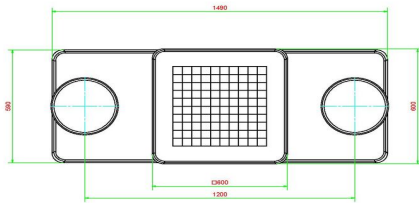

HeBlad
www.HeBlad.com
GT.CK.2
Gewicht ± 490 KG.

Spécifications Table de jeu de dames en béton naturel 2 personnes

Code de produit	GT.CK.2	Épaisseur du plateau de table	6 cm
Couleur	Béton naturel	Hauteur de la table	75 cm
Dimensions (L x l x h)	149 x 59 x 85 cm	Hauteur d'assise	50 cm
Dimensions du plateau de table (L x l)	60 x 60 cm	Dimensions plaque de fond (L x l)	120 x 60 cm
Dimensions du jeu	41,5 x 41,5 cm	Poids	425 kg

Produits associés