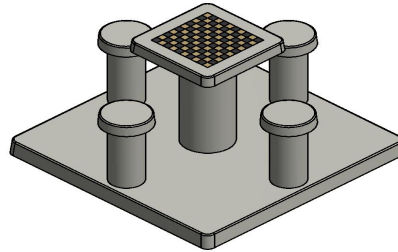

HeBlad
www.HeBlad.com
GT.CK.4

± 900 KG.

Spécifications Table de jeu de dames en béton naturel 4 personnes

Code de produit	GT.CK.4	Épaisseur du plateau de table	75 cm
Couleur	Béton naturel	Hauteur de la table	85 cm
Dimensions (L x l x h)	149 x 149 x 85 cm	Hauteur d'assise	487 cm
Dimensions du plateau de table (L x l)	60 x 60 cm	Dimensions plaque de fond (L x l x h)	149 x 149 x 10 cm
Dimensions du jeu	41,5 x 41,5 cm	Poids	900 kg

Produits associés