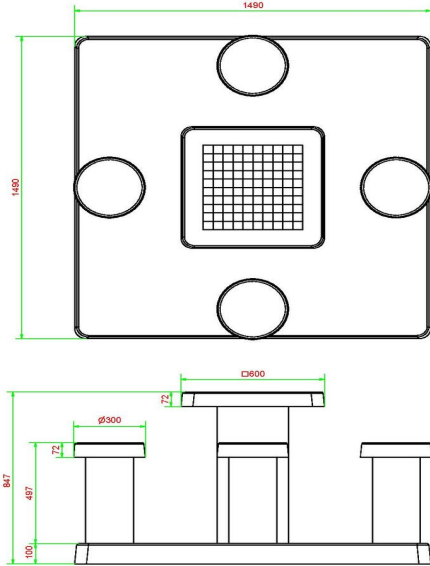

HeBlad
www.HeBlad.com
GT.CK.4

± 900 KG.

Spécifications Table de jeu de dames en béton naturel 4 personnes

Code de produit	GT.CK.4	<meta charset="UTF-8" />Épaisseur du plateau de t
Couleur	Béton naturel	Hauteur de la table
Dimensions (<meta charset="UTF-8" />L x l x h) &nb	1490 x 1490 x 847	Hauteur de la table
Dimensions du plateau de table (L x l)	60 x 60 cm	Hauteur de la table
Dimensions du jeu	41,5 x 41,5 cm	Dimensions plaque de fond (L x l x h)
		Poids

Produits associés