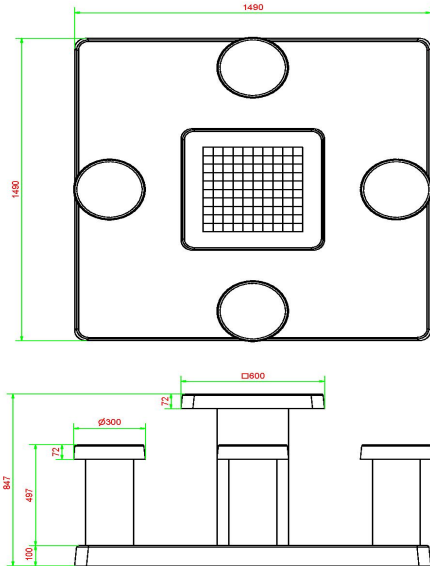

HeBlad
www.HeBlad.com
GT.CK.4

± 900 KG.

Spécifications Table de jeu de dames en béton naturel 4 personnes

Code de produit	GT.CK.4	Épaisseur du plateau de table	75 cm
Couleur	Béton naturel	Hauteur de la table	85 cm
Dimensions (L x l x h)	149 x 149 x 85 cm	Hauteur d'assise	487 cm
Dimensions du plateau de table (L x l)	60 x 60 cm	Dimensions plaque de fond (L x l x h)	149 x 149 x 10 cm
Dimensions du jeu	41,5 x 41,5 cm	Poids	900 kg

Produits associés