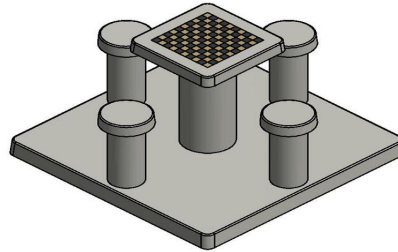

HeBlad
www.HeBlad.com
GT.CK.4

± 900 KG.

Spécifications Table de jeu de dames en béton naturel 4 personnes

Code de produit	GT.CK.4	<meta charset="UTF-8" />Épaisseur du plateau de t
Couleur	Béton naturel	Hauteur de la table
Dimensions (<meta charset="UTF-8" />L x l x h) &nb	1490 x 1490 x 847	Hauteur de la table
Dimensions du plateau de table (L x l)	60 x 60 cm	Hauteur de la table
Dimensions du jeu	41,5 x 41,5 cm	Dimensions plaque de fond (L x l x h)
		Poids

Produits associés