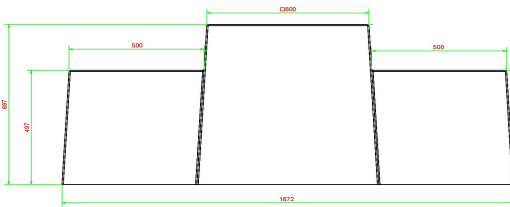

Se reposer un peu ou faire une partie d'échecs ?

Le banc d'échecs en béton naturel a une hauteur d'assise de 50 cm et le plateau de la table est réalisé à une hauteur de 70 cm. La partie supérieure intègre un échiquier et est livrée en standard avec un lot de pièces d'échecs. Le cadre idéal pour affronter votre challenger dans une partie d'échecs au grand air, ou bien vous assoir et discuter tranquillement ou faire une pause lors d'une promenade. Placez le banc ou table echecs en béton bien en vue et il sera un point de rencontre apprécié. Parfois pour un brin de causerie, parfois pour un jeu, mais toujours pour un moment agréable.

* À l'achat d'un banc d'échecs, 1 lot de pièces d'échecs est fourni gratuitement.

HeBlad
www.HeBlad.com
BB.CH
Gewicht ± 1140 KG.

Spécifications Banc d'échecs béton naturel

Code de produit	BB.CH	Hauteur d'assise	50 cm
Couleur	Béton naturel	Hauteur de la table	70 cm
Dimensions (L x l x h)	167 x 67 x 70 cm	Poids	1140 kg
Dimensions du jeu	41,5 x 41,5 cm	Nombre d'assises	2