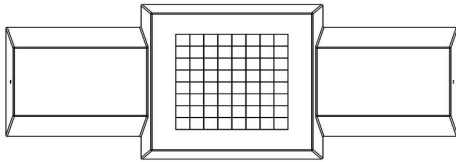

Se reposer un peu ou faire une partie d'échecs ?

Le banc d'échecs en béton naturel a une hauteur d'assise de 50 cm et le plateau de la table est réalisé à une hauteur de 70 cm. La partie supérieure intègre un échiquier et est livrée en standard avec un lot de pièces d'échecs. Le cadre idéal pour affronter votre challenger dans une partie d'échecs au grand air, ou bien vous assoir et discuter tranquillement ou faire une pause lors d'une promenade. Placez le banc ou table echecs en béton bien en vue et il sera un point de rencontre apprécié. Parfois pour un brin de causette, parfois pour un jeu, mais toujours pour un moment agréable.

* À l'achat d'un banc d'échecs, 1 lot de pièces d'échecs est fourni gratuitement.

HeBlad
www.HeBlad.com
BB.CH
Gewicht ± 1140 KG.

Spécifications Banc d'échecs béton naturel

| | | | |
|------------------------|------------------|---------------------|---------|
| Code de produit | BB.CH | Hauteur d'assise | 50 cm |
| Couleur | Béton naturel | Hauteur de la table | 70 cm |
| Dimensions (L x l x h) | 167 x 67 x 70 cm | Poids | 1140 kg |
| Dimensions du jeu | 41,5 x 41,5 cm | Nombre d'assises | 2 |