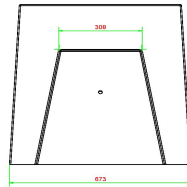

Se reposer un peu ou faire une partie d'échecs ?

Le banc d'échecs en béton naturel a une hauteur d'assise de 50 cm et le plateau de la table est réalisé à une hauteur de 70 cm. La partie supérieure intègre un échiquier et est livrée en standard avec un lot de pièces d'échecs. Le cadre idéal pour affronter votre challenger dans une partie d'échecs au grand air, ou bien vous assoir et discuter tranquillement ou faire une pause lors d'une promenade. Placez le banc ou table echecs en béton bien en vue et il sera un point de rencontre apprécié. Parfois pour un brin de causerie, parfois pour un jeu, mais toujours pour un moment agréable.

* À l'achat d'un banc d'échecs, 1 lot de pièces d'échecs est fourni gratuitement.

HeBlad
www.HeBlad.com
BB.CH
Gewicht ± 1140 KG.

Spécifications Banc d'échecs béton naturel

Code de produit	BB.CH	Hauteur d'assise	50 cm
Couleur	Béton naturel	Hauteur de la table	70 cm
Dimensions (L x l x h)	167 x 67 x 70 cm	Poids	1140 kg
Dimensions du jeu	41,5 x 41,5 cm	Nombre d'assises	2