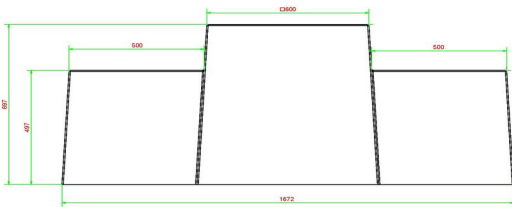

Se reposer un peu ou faire une partie d'échecs ?

Le banc d'échecs en béton naturel a une hauteur d'assise de 50 cm et le plateau de la table est réalisé à une hauteur de 70 cm. La partie supérieure intègre un échiquier et est livrée en standard avec un lot de pièces d'échecs. Le cadre idéal pour affronter votre challenger dans une partie d'échecs au grand air, ou bien vous assoir et discuter tranquillement ou faire une pause lors d'une promenade. Placez le banc ou table echecs en béton bien en vue et il sera un point de rencontre apprécié. Parfois pour un brin de causette, parfois pour un jeu, mais toujours pour un moment agréable.

* À l'achat d'un banc d'échecs, 1 lot de pièces d'échecs est fourni gratuitement.

HeBlad
www.HeBlad.com
BB.CH
Gewicht ± 1140 KG.

Spécifications Banc d'échecs béton naturel

| | | | |
|------------------------|------------------|---------------------|---------|
| Code de produit | BB.CH | Hauteur d'assise | 50 cm |
| Couleur | Béton naturel | Hauteur de la table | 70 cm |
| Dimensions (L x l x h) | 167 x 67 x 70 cm | Poids | 1140 kg |
| Dimensions du jeu | 41,5 x 41,5 cm | Nombre d'assises | 2 |