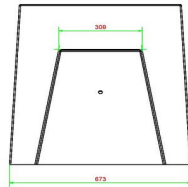

Se reposer un peu ou faire une partie d'échecs ?

Le banc d'échecs en béton naturel a une hauteur d'assise de 50 cm et le plateau de la table est réalisé à une hauteur de 70 cm. La partie supérieure intègre un échiquier et est livrée en standard avec un lot de pièces d'échecs. Le cadre idéal pour affronter votre challenger dans une partie d'échecs au grand air, ou bien vous assoir et discuter tranquillement ou faire une pause lors d'une promenade. Placez le banc ou table echecs en béton bien en vue et il sera un point de rencontre apprécié. Parfois pour un brin de causette, parfois pour un jeu, mais toujours pour un moment agréable.

* À l'achat d'un banc d'échecs, 1 lot de pièces d'échecs est fourni gratuitement.

HeBlad
www.HeBlad.com
BB.CH
Gewicht ± 1140 KG.

Spécifications Banc d'échecs béton naturel

| | | | |
|------------------------|------------------|---------------------|---------|
| Code de produit | BB.CH | Hauteur d'assise | 50 cm |
| Couleur | Béton naturel | Hauteur de la table | 70 cm |
| Dimensions (L x l x h) | 167 x 67 x 70 cm | Poids | 1140 kg |
| Dimensions du jeu | 41,5 x 41,5 cm | Nombre d'assises | 2 |