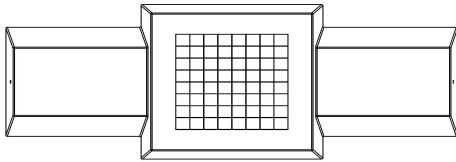

Se reposer un peu ou faire une partie d'échecs ?

Le banc d'échecs en béton naturel a une hauteur d'assise de 50 cm et le plateau de la table est réalisé à une hauteur de 70 cm. La partie supérieure intègre un échiquier et est livrée en standard avec un lot de pièces d'échecs. Le cadre idéal pour affronter votre challenger dans une partie d'échecs au grand air, ou bien vous assoir et discuter tranquillement ou faire une pause lors d'une promenade. Placez le banc ou table echecs en béton bien en vue et il sera un point de rencontre apprécié. Parfois pour un brin de causerie, parfois pour un jeu, mais toujours pour un moment agréable.

* À l'achat d'un banc d'échecs, 1 lot de pièces d'échecs est fourni gratuitement.

HeBlad
www.HeBlad.com
BB.CH
Gewicht ± 1140 KG.

Spécifications Banc d'échecs béton naturel

Code de produit	BB.CH	Hauteur d'assise	50 cm
Couleur	Béton naturel	Hauteur de la table	70 cm
Dimensions (L x l x h)	167 x 67 x 70 cm	Poids	1140 kg
Dimensions du jeu	41,5 x 41,5 cm	Nombre d'assises	2