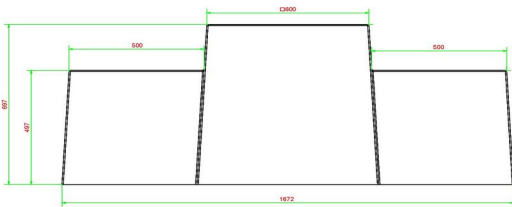

Ce banc est également idéal, en raison de sa forme et de son poids, comme protection dans les centres-villes comme bloque bélier.

* Lors de la commande d'une table ou banc jeu de dames , 1 lot de pièces de dames sont fourni gratuitement

HeBlad
www.HeBlad.com
BB.CK
Gewicht ± 1140 KG.

Spécifications Banc jeu de dames béton naturel

Code de produit	BB.CK	Hauteur d'assise	50 cm
Couleur	Béton naturel	Hauteur de la table	70 cm
Dimensions (L x l x h)	167 x 67 x 70 cm	Poids	1140 kg
Dimensions du jeu	41,5 x 41,5 cm	Nombre d'assises	2