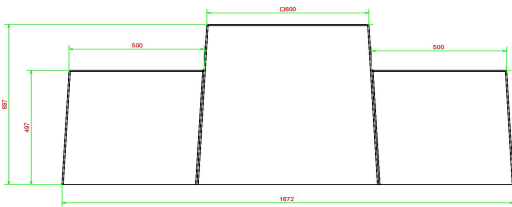

## Banc jeu de dames béton naturel

Code de produit: BB.CK

Un banc resplendissant, avec un jeu de dame comme plateau. Spécialement pour l'extérieur comme tous les produits HeBlad.

Ideal pour les espaces public, un parc ou dans un cour d'école.

HeBlad  
www.HeBlad.com  
BB.CK  
Gewicht ± 1140 KG.

## Spécifications Banc jeu de dames béton naturel

Code de produit	BB.CK	Hauteur d'assise	50 cm
Couleur	Béton naturel	Hauteur de la table	70 cm
Dimensions (L x l x h)	167 x 67 x 70 cm	Poids	1140 kg
Dimensions du jeu	41,5 x 41,5 cm	Nombre d'assises	2