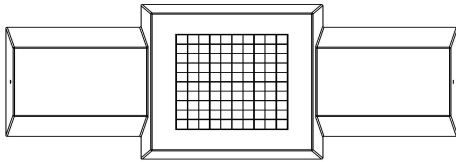

## Banc jeu de dames béton naturel

Code de produit: BB.CK

Un banc resplendissant, avec un jeu de dame comme plateau. Spécialement pour l'extérieur comme tous les produits HeBlad.

Ideal pour les espaces public, un parc ou dans un cour d'école.

Ce banc est également idéal, en raison de sa forme et de son poids, comme protection dans les centres-villes comme bloque bélier.

\* Lors de la commande d'une table ou banc jeu de dames , 1 lot de pièces de dames sont fourni gratuitement

## Spécifications Banc jeu de dames béton naturel

Code de produit	BB.CK	Hauteur d'assise	50 cm
Couleur	Béton naturel	Hauteur de la table	70 cm
Dimensions (L x l x h)	167 x 67 x 70 cm	Poids	1140 kg
Dimensions du jeu	41,5 x 41,5 cm	Nombre d'assises	2