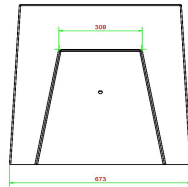

HeBlad  
www.HeBlad.com  
BB.CK  
Gewicht ± 1140 KG.

## Spécifications Banc jeu de dames béton naturel

Code de produit	BB.CK	Hauteur d'assise	50 cm
Couleur	Béton naturel	Hauteur de la table	70 cm
Dimensions (L x l x h)	167 x 67 x 70 cm	Poids	1140 kg
Dimensions du jeu	41,5 x 41,5 cm	Nombre d'assises	2