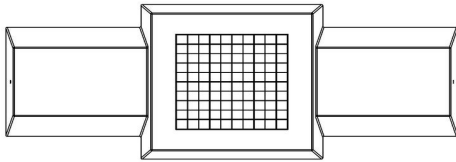

Banc jeu de dames béton naturel

Code de produit: BB.CK

Un banc resplendissant, avec un jeu de dame comme plateau. Spécialement pour l'extérieur comme tous les produits HeBlad.

Ideal pour les espaces public, un parc ou dans un cour d'école.

Ce banc est également idéal, en raison de sa forme et de son poids, comme protection dans les centres-villes comme bloque bélier.

* Lors de la commande d'une table ou banc jeu de dames , 1 lot de pièces de dames sont fourni gratuitement

HeBlad
www.HeBlad.com
BB.CK
Gewicht ± 1140 KG.

Spécifications Banc jeu de dames béton naturel

Code de produit	BB.CK	Hauteur d'assise	50 cm
Couleur	Béton naturel	Hauteur de la table	70 cm
Dimensions (L x l x h)	167 x 67 x 70 cm	Poids	1140 kg
Dimensions du jeu	41,5 x 41,5 cm	Nombre d'assises	2