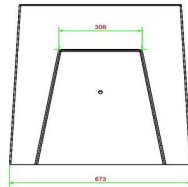

HeBlad
www.HeBlad.com
BB.CK
Gewicht ± 1140 KG.

Spécifications Banc jeu de dames béton naturel

Code de produit	BB.CK	Hauteur d'assise	50 cm
Couleur	Béton naturel	Hauteur de la table	70 cm
Dimensions (L x l x h)	167 x 67 x 70 cm	Poids	1140 kg
Dimensions du jeu	41,5 x 41,5 cm	Nombre d'assises	2