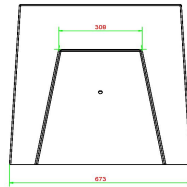

HeBlad  
www.HeBlad.com  
BB.CK.AB  
Gewicht ± 1140 KG.

## Spécifications Banc jeu de dames béton anthracite

Code de produit	BB.CK.AB	Hauteur d'assise	50 cm
Couleur	Béton anthracite	Hauteur de la table	70 cm
Dimensions (L x l x h)	167 x 67 x 70 cm	Poids	1140 kg
Nombre d'assises	2		