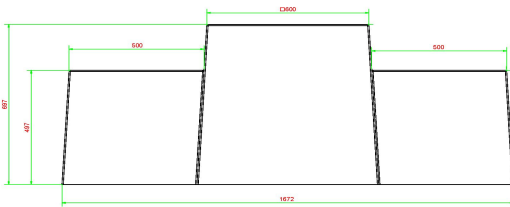

HeBlad  
www.HeBlad.com  
BB.CK.AB  
Gewicht ± 1140 KG.

## Spécifications Banc jeu de dames béton anthracite

Code de produit	BB.CK.AB	Hauteur d'assise	50 cm
Couleur	Béton anthracite	Hauteur de la table	70 cm
Dimensions (L x l x h)	167 x 67 x 70 cm	Poids	1140 kg
Nombre d'assises	2		