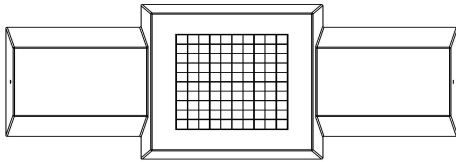

Ce banc est également idéal, en raison de sa forme et de son poids, comme protection dans les centres-villes comme bloque bélier.

\* Lors de la commande d'une table ou banc jeu de dames , 1 lot de pièces de dames sont fourni gratuitement.

## Spécifications Banc jeu de dames béton anthracite

Code de produit	BB.CK.AB	Hauteur d'assise	50 cm
Couleur	Béton anthracite	Hauteur de la table	70 cm
Dimensions (L x l x h)	167 x 67 x 70 cm	Poids	1140 kg
Nombre d'assises	2		