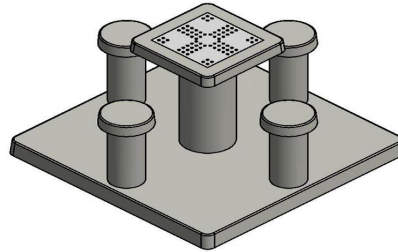

HeBlad
www.HeBlad.com
GT.LD.4

± 900 KG.

Spécifications Table de jeu Ludo en béton naturel

Code de produit	GT.LD.4	Hauteur de la table	75 cm
Couleur	Béton naturel	Hauteur d'assise	50 cm
Dimensions (L x l x h) & nombre de plaques de fond	1490 x 1490 x 847 mm	Dimensions de la plaque de fond (L x l)	600 x 600 mm
Dimensions du plateau de table (L x l)	60 x 60 cm	Poids	900 kg
Épaisseur du plateau de table	25 mm		

Produits associés