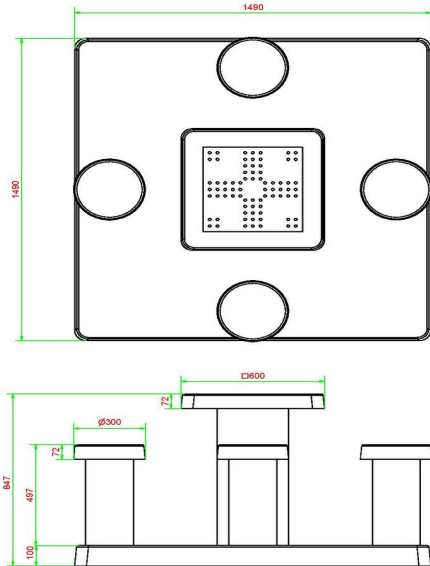

## Table de jeu Ludo en béton naturel

Code de produit: GT.LD.4

Une très belle pièce pour la cour d'école ou pour un terrain de jeux. Jouer ensemble au petits chevaux ou simplement prendre le déjeuner a cette table de jeu.

Le plateau de jeu est en pierre naturelle, intégrée dans le dessus de table en béton qui est coulé en une seule pièce. La table est résistante aux intempéries.

Une table de jeu HeBlad vous garantit des années de plaisir.

HeBlad  
www.HeBlad.com  
GT.LD.4

± 900 KG.

## Spécifications Table de jeu Ludo en béton naturel

Code de produit	GT.LD.4	Hauteur de la table	75 cm
Couleur	Béton naturel	Hauteur d'assise	50 cm
Dimensions (L x l x h) & nombre de plaques de fond	1490 x 1490 x 847 mm	Dimensions de la plaque de fond (L x l)	600 x 600 mm
Dimensions du plateau de table (L x l)	60 x 60 cm	Poids	900 kg
Épaisseur du plateau de table	25 mm		