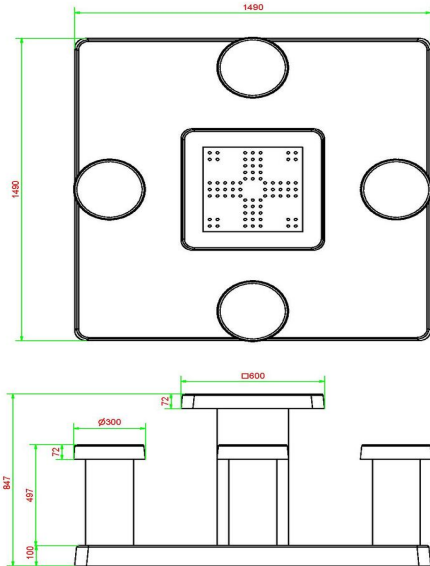

Table de jeu Ludo en béton naturel

Code de produit: GT.LD.4

Une très belle pièce pour la cour d'école ou pour un terrain de jeux. Jouer ensemble au petits chevaux ou simplement prendre le déjeuner a cette table de jeu.

Le plateau de jeu est en pierre naturelle, intégrée dans le dessus de table en béton qui est coulé en une seule pièce. La table est résistante aux intempéries.

Une table de jeu HeBlad vous garantit des années de plaisir.

HeBlad
www.HeBlad.com
GT.LD.4

± 900 KG.

Spécifications Table de jeu Ludo en béton naturel

Code de produit	GT.LD.4	Épaisseur du plateau de table	10 mm
Couleur	Béton naturel	Hauteur de la table	75 cm
Dimensions (L x l x h)	149 x 149 x 85 cm	Hauteur d'assise	50 cm
Dimensions du plateau de table (L x l)	60 x 60 cm	Dimensions plaque de fond (L x l x h)	149 x 149 x 10 cm
Dimensions du jeu	41,5 x 41,5 cm	Poids	900 kg