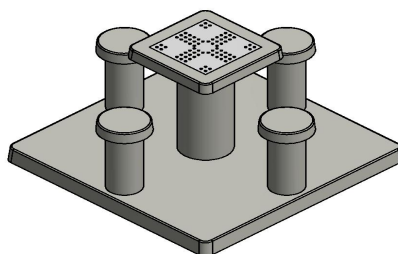

Table de jeu Ludo en béton naturel

Code de produit: GT.LD.4

Une très belle pièce pour la cour d'école ou pour un terrain de jeux. Jouer ensemble au petits chevaux ou simplement prendre le déjeuner a cette table de jeu.

Le plateau de jeu est en pierre naturelle, intégrée dans le dessus de table en béton qui est coulé en une seule pièce. La table est résistante aux intempéries.

Une table de jeu HeBlad vous garantit des années de plaisir.

La table est également disponible en tuile d'échec ou jeu de dame et vous avez le choix entre les couleurs béton naturel ou béton anthracite.

* Lors de la commande d'une table, 1 lot de pions sont fourni gratuitement.

HeBlad
www.HeBlad.com
GT.LD.4

± 900 KG.

Spécifications Table de jeu Ludo en béton naturel

Code de produit	GT.LD.4	Épaisseur du plateau de table	75 cm
Couleur	Béton naturel	Hauteur de la table	75 cm
Dimensions (L x l x h)	149 x 149 x 85	Hauteur d'assise	50 cm
Dimensions du plateau de table (L x l)	60 x 60 cm	Dimensions plaque de fond (L x l x h)	149 x 149 x 10 cm
Dimensions du jeu	41,5 x 41,5 cm	Poids	900 kg