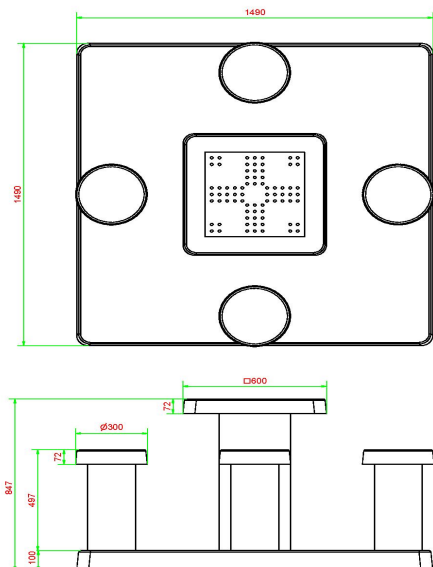

Table de jeu Ludo en béton naturel

Code de produit: GT.LD.4

Une très belle pièce pour la cour d'école ou pour un terrain de jeux. Jouer ensemble au petits chevaux ou simplement prendre le déjeuner a cette table de jeu.

Le plateau de jeu est en pierre naturelle, intégrée dans le dessus de table en béton qui est coulé en une seule pièce. La table est résistante aux intempéries.

Une table de jeu HeBlad vous garantit des années de plaisir.

HeBlad
www.HeBlad.com
GT.LD.4

± 900 KG.

Spécifications Table de jeu Ludo en béton naturel

Code de produit	GT.LD.4	Épaisseur du plateau de table	75 cm
Couleur	Béton naturel	Hauteur de la table	75 cm
Dimensions (L x l x h)	149 x 149 x 85	Hauteur d'assise	50 cm
Dimensions du plateau de table (L x l)	60 x 60 cm	Dimensions plaque de fond (L x l x h)	149 x 149 x 10 cm
Dimensions du jeu	41,5 x 41,5 cm	Poids	900 kg