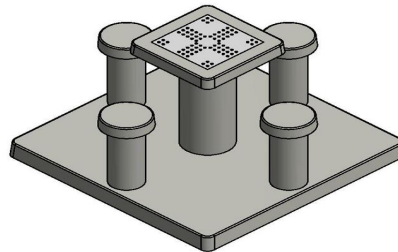

Table de jeu Ludo en béton naturel

Code de produit: GT.LD.4

Une très belle pièce pour la cour d'école ou pour un terrain de jeux. Jouer ensemble au petits chevaux ou simplement prendre le déjeuner a cette table de jeu.

Le plateau de jeu est en pierre naturelle, intégrée dans le dessus de table en béton qui est coulé en une seule pièce. La table est résistante aux intempéries.

Une table de jeu HeBlad vous garantit des années de plaisir.

La table est également disponible en tuile d'échec ou jeu de dame et vous avez le choix entre les couleurs béton naturel ou béton anthracite.

* Lors de la commande d'une table, 1 lot de pions sont fourni gratuitement.

HeBlad
www.HeBlad.com
GT.LD.4

± 900 KG.

Spécifications Table de jeu Ludo en béton naturel

Code de produit	GT.LD.4	Épaisseur du plateau de table	10 mm
Couleur	Béton naturel	Hauteur de la table	75 cm
Dimensions (L x l x h)	149 x 149 x 85 cm	Hauteur d'assise	50 cm
Dimensions du plateau de table (L x l)	60 x 60 cm	Dimensions plaque de fond (L x l x h)	149 x 149 x 10 cm
Dimensions du jeu	41,5 x 41,5 cm	Poids	900 kg