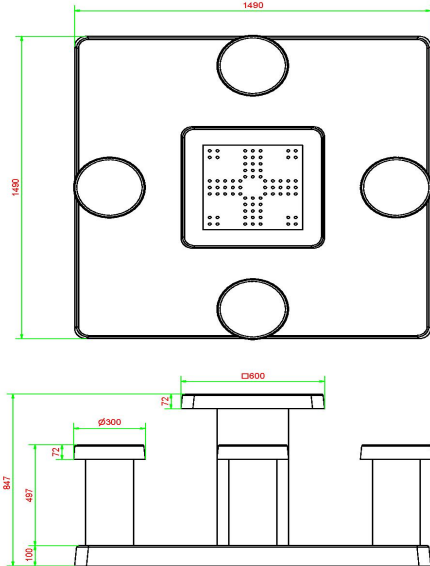

HeBlad
www.HeBlad.com
GT.LD.AB4

± 900 KG.

Spécifications Table de jeu de Ludo en béton anthracite

Code de produit	GT.LD.AB4	Épaisseur du plateau de table	75 cm
Couleur	Béton anthracite	Hauteur de la table	75 cm
Dimensions (L x l x h)	149 x 149 x 85 cm	Hauteur d'assise	50 cm
Dimensions du plateau de table (L x l)	60 x 60 cm	Dimensions plaque de fond (L x l x h)	149 x 149 x 10 cm
Dimensions du jeu	41,5 x 41,5 cm	Poids	900 kg