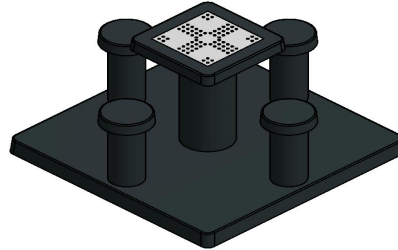

HeBlad
www.HeBlad.com
GT.LD.AB4

± 900 KG.

Spécifications Table de jeu de Ludo en béton anthracite

Code de produit	GT.LD.AB4	Épaisseur du plateau de table	75 cm
Couleur	Béton anthracite	Hauteur de la table	75 cm
Dimensions (L x l x h)	149 x 149 x 85 cm	Hauteur d'assise	50 cm
Dimensions du plateau de table (L x l)	60 x 60 cm	Dimensions plaque de fond (L x l x h)	149 x 149 x 10 cm
Dimensions du jeu	41,5 x 41,5 cm	Poids	900 kg

Produits associés