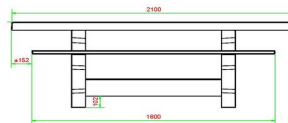

Explication des codes utilisés;

- 1 = Jeu d'échecs
- 2 = Jeu de dames
- 3 = Jeu ludo

Nous fournissons 1 sets de pièces par jeu avec la table.

La table est également disponible dans la couleur béton anthracite.

Vous pouvez composer vous-mêmes les jeux et décider à quelle endroit vous voulez avoir quel jeu.

Pour une table avec une composition différente que proposé ci-dessus, nous vous prions de nous contacter

HeBlad
www.HeBlad.com
PS.DLAB.GT.132
± 780 KG.

Spécifications Table Multi-jeux (1-3-2) DeLuxe béton anthracite

Code de produit	PS.DLAB.GT.132	Hauteur de la table	75 cm
Couleur	Béton anthracite	Hauteur d'assise	50 cm
Dimensions (L x l x h)	210 x 180 x 75 cm	Matériau d'assise	Alu
Dimensions du plateau de table (L x l)	210 x 90 cm	Écartement entre les pieds	111 cm (la distance de centre à centre)
Dimensions du jeu	41,5 x 41,5 cm	Poids	780 kg
Épaisseur du plateau de table	28 mm		