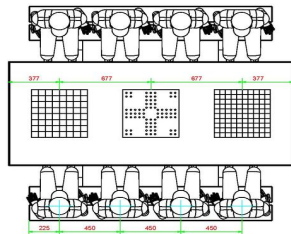

Explication des codes utilisés;

- 1 = Jeu d'échecs
- 2 = Jeu de dames
- 3 = Jeu ludo

Nous fournissons 1 sets de pièces par jeu avec la table.

La table est également disponible dans la couleur béton anthracite.

HeBlad
www.HeBlad.com
PS.DLAB.GT.132
± 780 KG.

Spécifications Table Multi-jeux (1-3-2) DeLuxe béton anthracite

Code de produit	PS.DLAB.GT.132	Hauteur de la table	75 cm
Couleur	Béton anthracite	Hauteur d'assise	50 cm
Dimensions (L x l x h)	210 x 180 x 75 cm	Matériau d'assise	Alu
Dimensions du plateau de table (L x l)	210 x 90 cm	Écartement entre les pieds	111 cm (la distance de centre à centre)
Dimensions du jeu	41,5 x 41,5 cm	Poids	780 kg
Épaisseur du plateau de table	28 mm		