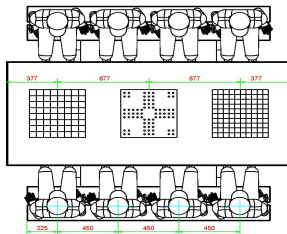

HeBlad
www.HeBlad.com
PS_DLAB_GT.132
± 780 KG.

Spécifications Table Multi-jeux (1-3-2) DeLuxe béton anthracite

Code de produit	PS.DLAB.GT.132	Hauteur de la table	75 cm
Couleur	Béton anthracite	Hauteur d'assise	50 cm
Dimensions (L x l x h)	210 x 193 x 75 cm	Matériau d'assise	Bambou
Dimensions du plateau de table (L x l)	210 x 90 cm	Écartement entre les pieds	111 cm (la distance de centre à centre)
Dimensions du jeu	41,5 x 41,5 cm	Poids	780 kg

Produits associés