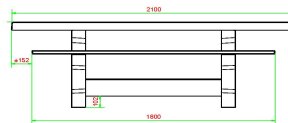

Explication des codes utilisées;

- 1 = Jeu d'échecs
- 2 = Jeu de dames
- 3 = Jeu ludo

Nous fournissons 1 sets de pièces par jeu avec la table.

La table est également disponible dans la couleur béton anthracite.

Vous pouvez composer vous-mêmes les jeux et décider à quelle endroit vous voulez avoir quel jeu.

Pour une table avec une composition différente que proposé ci-dessus, nous vous prions de nous contacter

## Spécifications Table Multi-jeux (1-3-2) DeLuxe béton anthracite

Code de produit	PS.DLAB.GT.132	Hauteur de la table	75 cm
Couleur	Béton anthracite	Hauteur d'assise	50 cm
Dimensions (L x l x h)	210 x 193 x 75 cm	Matériau d'assise	Bambou
Dimensions du plateau de table (L x l)	210 x 90 cm	Écartement entre les pieds	111 cm (la distance de centre à centre)
Dimensions du jeu	41,5 x 41,5 cm	Poids	780 kg