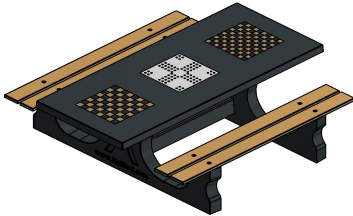

HeBlad
www.HeBlad.com
PS_DLAB_GT.132
± 780 KG.

Spécifications Table Multi-jeux (1-3-2) DeLuxe béton anthracite

Code de produit	PS.DLAB.GT.132	Hauteur de la table	75 cm
Couleur	Béton anthracite	Hauteur d'assise	50 cm
Dimensions (L x l x h)	210 x 193 x 75 cm	Matériau d'assise	Bambou
Dimensions du plateau de table (L x l)	210 x 90 cm	Écartement entre les pieds	111 cm (la distance de centre à centre)
Dimensions du jeu	41,5 x 41,5 cm	Poids	780 kg

Produits associés