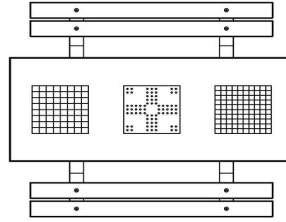

Explication des codes utilisés;

- 1 = Jeu d'échecs
- 2 = Jeu de dames
- 3 = Jeu ludo

Nous fournissons 1 sets de pièces par jeu avec la table.

La table est également disponible dans la couleur béton anthracite.

Vous pouvez composer vous-mêmes les jeux et décider à quelle endroit vous voulez avoir quel jeu.

Pour une table avec une composition différente que proposé ci-dessus, nous vous prions de nous contacter

HeBlad
www.HeBlad.com
PS.DLAB.GT.132
± 780 KG.

Spécifications Table Multi-jeux (1-3-2) DeLuxe béton anthracite

Code de produit	PS.DLAB.GT.132	Hauteur de la table	75 cm
Couleur	Béton anthracite	Hauteur d'assise	50 cm
Dimensions (L x l x h)	210 x 180 x 75 cm	Matériau d'assise	Alu
Dimensions du plateau de table (L x l)	210 x 90 cm	Écartement entre les pieds	111 cm (la distance de centre à centre)
Dimensions du jeu	41,5 x 41,5 cm	Poids	780 kg
Épaisseur du plateau de table	28 mm		