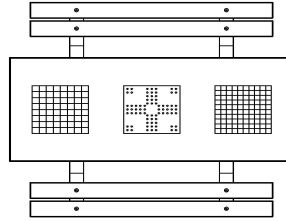

Explication des codes utilisées;

- 1 = Jeu d'échecs
- 2 = Jeu de dames
- 3 = Jeu ludo

Nous fournissons 1 sets de pièces par jeu avec la table.

La table est également disponible dans la couleur béton anthracite.

Vous pouvez composer vous-mêmes les jeux et décider à quelle endroit vous voulez avoir quel jeu.

Pour une table avec une composition différente que proposé ci-dessus, nous vous prions de nous contacter

## Spécifications Table Multi-jeux (1-3-2) DeLuxe béton anthracite

Code de produit	PS.DLAB.GT.132	Hauteur de la table	75 cm
Couleur	Béton anthracite	Hauteur d'assise	50 cm
Dimensions (L x l x h)	210 x 193 x 75 cm	Matériau d'assise	Bambou
Dimensions du plateau de table (L x l)	210 x 90 cm	Écartement entre les pieds	111 cm (la distance de centre à centre)
Dimensions du jeu	41,5 x 41,5 cm	Poids	780 kg