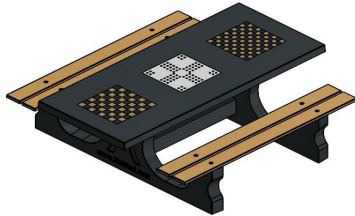

Table Multi-jeux (1-3-2) DeLuxe béton anthracite

Code de produit: PS.DLAB.GT.132

Un ensemble pique-nique avec assise en bambou et les jeux intégrés dans le plateau. Le jeu ludo est placé au milieu et les échecs et le damier à l'extérieur.

Explication des codes utilisés;

- 1 = Jeu d'échecs
- 2 = Jeu de dames
- 3 = Jeu ludo

Nous fournissons 1 sets de pièces par jeu avec la table.

La table est également disponible dans la couleur béton anthracite.

HeBlad
www.HeBlad.com
PS.DLAB.GT.132
± 780 KG.

Spécifications Table Multi-jeux (1-3-2) DeLuxe béton anthracite

Code de produit	PS.DLAB.GT.132	Hauteur de la table	75 cm
Couleur	Béton anthracite	Hauteur d'assise	50 cm
Dimensions (L x l x h)	210 x 180 x 75 cm	Matériau d'assise	Alu
Dimensions du plateau de table (L x l)	210 x 90 cm	Écartement entre les pieds	111 cm (la distance de centre à centre)
Dimensions du jeu	41,5 x 41,5 cm	Poids	780 kg
Épaisseur du plateau de table	28 mm		