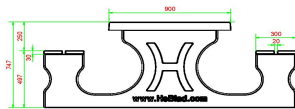

HeBlad
www.HeBlad.com
PS_DLAB_GT.132
± 780 KG.

Spécifications Table Multi-jeux (1-3-2) DeLuxe béton anthracite

Code de produit	PS.DLAB.GT.132	Hauteur de la table	75 cm
Couleur	Béton anthracite	Hauteur d'assise	50 cm
Dimensions (L x l x h)	210 x 193 x 75 cm	Matériau d'assise	Bambou
Dimensions du plateau de table (L x l)	210 x 90 cm	Écartement entre les pieds	111 cm (la distance de centre à centre)
Dimensions du jeu	41,5 x 41,5 cm	Poids	780 kg

Produits associés