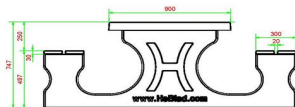

Explication des codes utilisés;

- 1 = Jeu d'échecs
- 2 = Jeu de dames
- 3 = Jeu ludo

Nous fournissons 1 sets de pièces par jeu avec la table.

La table est également disponible dans la couleur béton anthracite.

HeBlad
www.HeBlad.com
PS.DLAB.GT.132
± 780 KG.

Spécifications Table Multi-jeux (1-3-2) DeLuxe béton anthracite

Code de produit	PS.DLAB.GT.132	Hauteur de la table	75 cm
Couleur	Béton anthracite	Hauteur d'assise	50 cm
Dimensions (L x l x h)	210 x 180 x 75 cm	Matériau d'assise	Alu
Dimensions du plateau de table (L x l)	210 x 90 cm	Écartement entre les pieds	111 cm (la distance de centre à centre)
Dimensions du jeu	41,5 x 41,5 cm	Poids	780 kg
Épaisseur du plateau de table	28 mm		