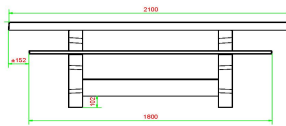

HeBlad
www.HeBlad.com
PS.DL.GT.111
± 780 KG.

Spécifications Table Multi-jeux (1-1-1) DeLuxe

Code de produit	PS.DL.GT.111	Hauteur de la table	75 cm
Couleur	Béton naturel	Hauteur d'assise	50 cm
Dimensions (L x l x h)	210 x 193 x 75 cm	Matériau d'assise	Bambou
Dimensions du plateau de table (L x l)	210 x 90 cm	Écartement entre les pieds	111 cm (la distance de centre à centre)
Dimensions du jeu	41,5 x 41,5 cm	Poids	780 kg
Épaisseur du plateau de table	cm		

Produits associés