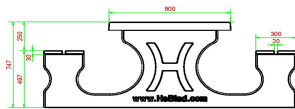

HeBlad
www.HeBlad.com
PS.DL.GT.111
± 780 KG.

Spécifications Table Multi-jeux (1-1-1) DeLuxe

Code de produit	PS.DL.GT.111	Hauteur de la table	75 cm
Couleur	Béton naturel	Hauteur d'assise	50 cm
Dimensions (L x l x h)	210 x 193 x 75 cm	Matériau d'assise	Bambou
Dimensions du plateau de table (L x l)	210 x 90 cm	Écartement entre les pieds	111 cm (la distance de centre à centre)
Dimensions du jeu	41,5 x 41,5 cm	Poids	780 kg
Épaisseur du plateau de table	cm		

Produits associés