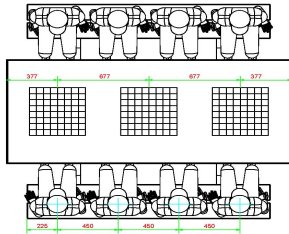

HeBlad
www.HeBlad.com
PS.DL.GT.111
± 780 KG.

Spécifications Table Multi-jeux (1-1-1) DeLuxe

Code de produit	PS.DL.GT.111	Hauteur de la table	75 cm
Couleur	Béton naturel	Hauteur d'assise	50 cm
Dimensions (L x l x h)	210 x 193 x 75 cm	Matériau d'assise	Bambou
Dimensions du plateau de table (L x l)	210 x 90 cm	Écartement entre les pieds	111 cm (la distance de centre à centre)
Dimensions du jeu	41,5 x 41,5 cm	Poids	780 kg
Épaisseur du plateau de table	cm		

Produits associés