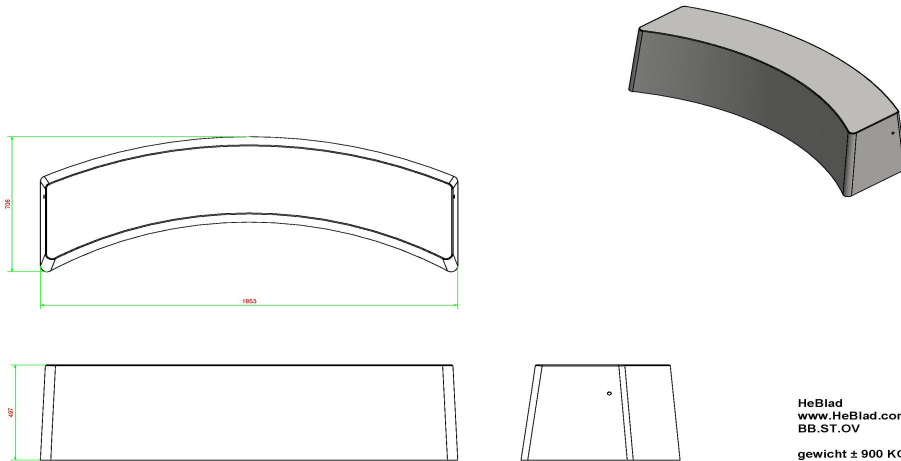

Banc en béton très solide, ovale, couleur béton naturel

Fabriqué en béton C45/55 haute performance, ce beau petit banc présente une résistance à la compression très élevée. Le banc en béton est fabriqué d'une seule pièce en béton naturel et pèse 900 kg, ce qui le rend résistant au vandalisme et assure la sécurité de votre site ou de vos installations. Pour encore plus de stabilité, HeBlad peut fournir une plaque de fond en béton assortie.

La beauté dans la simplicité : banc ovale pour l'extérieur

Avec sa subtile forme incurvée, ce banc en béton naturel embellira votre place, parc ou jardin. La forme ovale donne un caractère ludique au banc et permet d'en disposer plusieurs, par exemple en cercle ou en serpentant à travers la cour de récréation. Ce beau banc peut également servir de séparation élégante pour une bordure ou un bac à sable. Préférez-vous un autre modèle ? Optez alors pour le banc en béton standard ou choisissez une autre couleur, comme le banc standard ovale en béton anthracite.

Spécifications Banc Standard ovale en béton

Code de produit	BB.ST.OV	Matériau d'assise	Béton
Couleur	Béton naturel	Nombre d'assises	4
Dimensions (L x l x h)	185 x 70 x 50 cm	Poids	900 kg
Hauteur d'assise	50 cm		