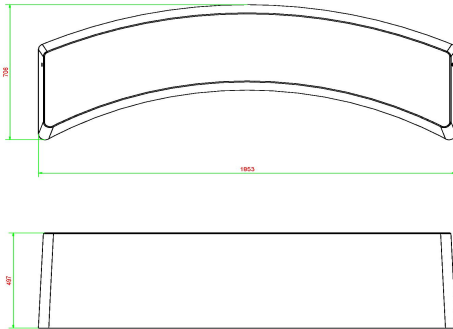

Banc en béton ovale servant de séparation ou de protection

Grâce à sa solidité, ce banc ovale en béton anthracite est idéal pour délimiter clairement un espace ou un terrain. Il offre quatre places assises à une hauteur de 49,7 cm, ce qui est également une hauteur idéale pour délimiter un espace. En plaçant le banc devant une entrée ou une grande baie vitrée, vous renforcez considérablement la sécurité avec subtilité. Une manière à la fois sûre et élégante

HeBlad
www.HeBlad.com
BB.STA.OV
gewicht ± 900 KG.

Spécifications Banc Standard ovale anthracite

Code de produit	BB.STA.OV	Matériau d'assise	Béton
Couleur	Anthracite	Nombre d'assises	4
Dimensions (L x l x h)	185 x 70 x 50 cm	Poids	900 kg
Hauteur d'assise	50 cm		