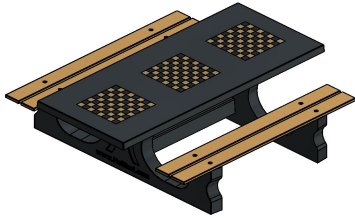

Table Multi-jeux (1-1-1) DeLuxe béton anthracite

Code de produit: PS.DLAB.GT.111

Table Multi-jeux avec 3 jeux d'échecs

HeBlad
www.HeBlad.com
PS_DLAB_GT.111
± 780 KG.

Spécifications Table Multi-jeux (1-1-1) DeLuxe béton anthracite

| | | | |
|--|-------------------|----------------------------|---|
| Code de produit | PS.DLAB.GT.111 | Hauteur de la table | 75 cm |
| Couleur | Béton anthracite | Hauteur d'assise | 50 cm |
| Dimensions (L x l x h) | 210 x 193 x 75 cm | Matériau d'assise | Bambou |
| Dimensions du plateau de table (L x l) | 210 x 90 cm | Écartement entre les pieds | 111 cm (la distance de centre à centre) |
| Dimensions du jeu | 41,5 x 41,5 cm | Poids | 780 kg |