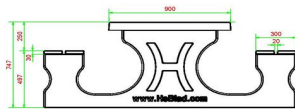

HeBlad
www.HeBlad.com
PS.DLAB.GT.111
± 780 KG.

Spécifications Table Multi-jeux (1-1-1) DeLuxe béton anthracite

Code de produit	PS.DLAB.GT.111	Hauteur de la table	75 cm
Couleur	Béton anthracite	Hauteur d'assise	50 cm
Dimensions (L x l x h)	210 x 193 x 75 cm	Matériau d'assise	Bambou
Dimensions du plateau de table (L x l)	210 x 90 cm	Écartement entre les pieds	111 cm (la distance de centre à centre)
Dimensions du jeu	41,5 x 41,5 cm	Poids	780 kg

Produits associés