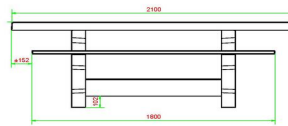

## Table Multi-jeux (1-1-1) DeLuxe béton anthracite

Code de produit: PS.DLAB.GT.111

Table Multi-jeux avec 3 jeux d'échecs

HeBlad  
www.HeBlad.com  
PS.DLAB.GT.111  
± 780 KG.

## Spécifications Table Multi-jeux (1-1-1) DeLuxe béton anthracite

Code de produit	PS.DLAB.GT.111	Hauteur de la table	75 cm
Couleur	Béton anthracite	Hauteur d'assise	50 cm
Dimensions (L x l x h)	210 x 193 x 75 cm	Matériau d'assise	Bambou
Dimensions du plateau de table (L x l)	210 x 90 cm	Écartement entre les pieds	111 cm (la distance de centre à centre)
Dimensions du jeu	41,5 x 41,5 cm	Poids	780 kg