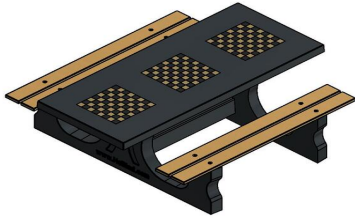

## Table Multi-jeux (1-1-1) DeLuxe béton anthracite

Code de produit: PS.DLAB.GT.111

Table Multi-jeux avec 3 jeux d'échecs

HeBlad  
www.HeBlad.com  
PS.DLAB.GT.111  
± 780 KG.

## Spécifications Table Multi-jeux (1-1-1) DeLuxe béton anthracite

Code de produit	PS.DLAB.GT.111	Hauteur de la table	75 cm
Couleur	Béton anthracite	Hauteur d'assise	50 cm
Dimensions (L x l x h)	210 x 193 x 75 cm	Matériau d'assise	Bambou
Dimensions du plateau de table (L x l)	210 x 90 cm	Écartement entre les pieds	111 cm (la distance de centre à centre)
Dimensions du jeu	41,5 x 41,5 cm	Poids	780 kg