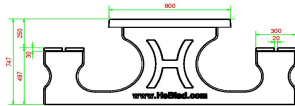

HeBlad
www.HeBlad.com
PS_DLAB_GT.111
± 780 KG.

Spécifications Table Multi-jeux (1-1-1) DeLuxe béton anthracite

Code de produit	PS.DLAB.GT.111	Hauteur de la table	75 cm
Couleur	Béton anthracite	Hauteur d'assise	50 cm
Dimensions (L x l x h)	210 x 193 x 75 cm	Matériau d'assise	Bambou
Dimensions du plateau de table (L x l)	210 x 90 cm	Écartement entre les pieds	111 cm (la distance de centre à centre)
Dimensions du jeu	41,5 x 41,5 cm	Poids	780 kg

Produits associés