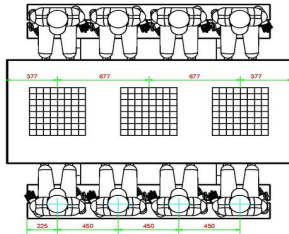

HeBlad
www.HeBlad.com
PS.DLAB.GT.111
± 780 KG.

Spécifications Table Multi-jeux (1-1-1) DeLuxe béton anthracite

Code de produit	PS.DLAB.GT.111	Hauteur de la table	75 cm
Couleur	Béton anthracite	Hauteur d'assise	50 cm
Dimensions (L x l x h)	210 x 193 x 75 cm	Matériau d'assise	Bambou
Dimensions du plateau de table (L x l)	210 x 90 cm	Écartement entre les pieds	111 cm (la distance de centre à centre)
Dimensions du jeu	41,5 x 41,5 cm	Poids	780 kg

Produits associés