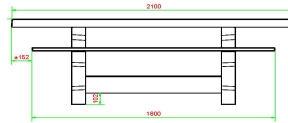

Table Multi-jeux (1-1-1) DeLuxe béton anthracite

Code de produit: PS.DLAB.GT.111

Table Multi-jeux avec 3 jeux d'échecs

HeBlad
www.HeBlad.com
PS_DLAB_GT.111
± 780 KG.

Spécifications Table Multi-jeux (1-1-1) DeLuxe béton anthracite

| | | | |
|--|-------------------|----------------------------|---|
| Code de produit | PS.DLAB.GT.111 | Hauteur de la table | 75 cm |
| Couleur | Béton anthracite | Hauteur d'assise | 50 cm |
| Dimensions (L x l x h) | 210 x 193 x 75 cm | Matériau d'assise | Bambou |
| Dimensions du plateau de table (L x l) | 210 x 90 cm | Écartement entre les pieds | 111 cm (la distance de centre à centre) |
| Dimensions du jeu | 41,5 x 41,5 cm | Poids | 780 kg |