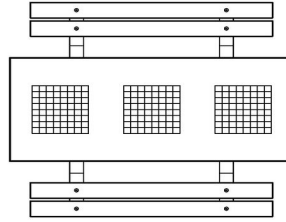

## Table Multi-jeux (1-1-1) DeLuxe béton anthracite

Code de produit: PS.DLAB.GT.111

Table Multi-jeux avec 3 jeux d'échecs

HeBlad  
www.HeBlad.com  
PS.DLAB.GT.111  
± 780 KG.

## Spécifications Table Multi-jeux (1-1-1) DeLuxe béton anthracite

Code de produit	PS.DLAB.GT.111	Hauteur de la table	75 cm
Couleur	Béton anthracite	Hauteur d'assise	50 cm
Dimensions (L x l x h)	210 x 193 x 75 cm	Matériau d'assise	Bambou
Dimensions du plateau de table (L x l)	210 x 90 cm	Écartement entre les pieds	111 cm (la distance de centre à centre)
Dimensions du jeu	41,5 x 41,5 cm	Poids	780 kg