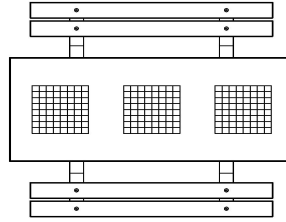

Table Multi-jeux (1-1-1) DeLuxe béton anthracite

Code de produit: PS.DLAB.GT.111

Table Multi-jeux avec 3 jeux d'échecs

HeBlad
www.HeBlad.com
PS_DLAB_GT.111
± 780 KG.

Spécifications Table Multi-jeux (1-1-1) DeLuxe béton anthracite

| | | | |
|--|-------------------|----------------------------|---|
| Code de produit | PS.DLAB.GT.111 | Hauteur de la table | 75 cm |
| Couleur | Béton anthracite | Hauteur d'assise | 50 cm |
| Dimensions (L x l x h) | 210 x 193 x 75 cm | Matériau d'assise | Bambou |
| Dimensions du plateau de table (L x l) | 210 x 90 cm | Écartement entre les pieds | 111 cm (la distance de centre à centre) |
| Dimensions du jeu | 41,5 x 41,5 cm | Poids | 780 kg |