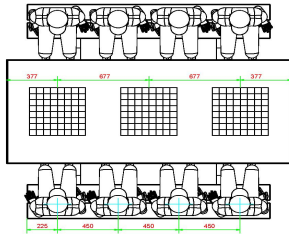

HeBlad
www.HeBlad.com
PS_DLAB_GT.111
± 780 KG.

Spécifications Table Multi-jeux (1-1-1) DeLuxe béton anthracite

Code de produit	PS.DLAB.GT.111	Hauteur de la table	75 cm
Couleur	Béton anthracite	Hauteur d'assise	50 cm
Dimensions (L x l x h)	210 x 193 x 75 cm	Matériau d'assise	Bambou
Dimensions du plateau de table (L x l)	210 x 90 cm	Écartement entre les pieds	111 cm (la distance de centre à centre)
Dimensions du jeu	41,5 x 41,5 cm	Poids	780 kg

Produits associés