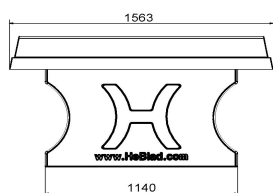

Les variantes de table de ping pong en béton naturel

Avec notre assortiment, nous souhaitons naturellement répondre à vos besoins. Allez-vous opter pour la table de ping-pong standard en béton naturel ou pour la variante en béton naturel avec angles arrondis offrant un peu plus de sécurité ? Les coins arrondis réduisent légèrement le risque de blessure, mais il se peut aussi que cette forme soit simplement plus à votre goût. Pour les fans, nous avons également une version en béton naturel ronde, offrant encore plus de sécurité et aussi plus de possibilités de jeu. Toutes les versions de cette table de

ping-pong en béton naturel sont fabriquées d'une seule pièce en béton et présentent la même robustesse et solidité.

Vous pouvez commander la table de tennis de table en béton naturel, ainsi que les autres variantes, facilement en ligne.

*Lors de l'achat d'une table de ping-pong HeBlad, un jeu de raquettes est fourni gratuitement.

HeBlad
www.HeBlad.com
PP.NT
Gewicht ± 1360 KG

Spécifications Table de ping-pong béton naturel

Code de produit	PP.NT	Hauteur de la table	76 cm
Couleur	Béton naturel	Hauteur du filet	14,75 cm
Dimensions plateau de jeu (L x l)	274 x 152 cm	Poids	1360 kg
Dimensions bas de plateau de jeu	278 x 156 cm	Écartement entre les pieds	183 cm (la distance de centre à centre)
Épaisseur plateau	8,4 cm		