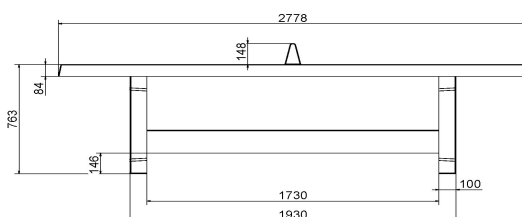

ping-pong en béton naturel sont fabriquées d'une seule pièce en béton et présentent la même robustesse et solidité.

Vous pouvez commander la table de tennis de table en béton naturel, ainsi que les autres variantes, facilement en ligne.

*Lors de l'achat d'une table de ping-pong HeBlad, un jeu de raquettes est fourni gratuitement.

HeBlad
www.HeBlad.com
PP.NT
Gewicht ± 1360 KG

Spécifications Table de ping-pong béton naturel

Code de produit	PP.NT	Hauteur de la table	76 cm
Couleur	Béton naturel	Hauteur du filet	14,75 cm
Dimensions plateau de jeu (L x l)	274 x 152 cm	Poids	1360 kg
Dimensions bas de plateau de jeu	278 x 156 cm	Écartement entre les pieds	183 cm (la distance de centre à centre)
Épaisseur plateau	8,4 cm		