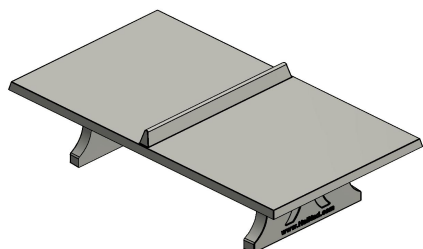

Les utilisateurs de fauteuils roulants s'amuse avec plaisir à la table de ping-pong

La meilleure qualité pour un plaisir de jeu sans fin et une facilité d'utilisation surprenante : nos tables de tennis de table en béton sont également idéales pour les joueurs en fauteuil roulant. Grâce à la conception intelligente de nos tables de ping-pong en béton, tout le monde prend plaisir à jouer au tennis de table. Disponible en vert, bleu, anthracite, béton naturel et béton anthracite.

Les variantes de table de ping pong en béton naturel

Avec notre assortiment, nous souhaitons naturellement répondre à vos besoins. Allez-vous opter pour la table de ping-pong standard en béton naturel ou pour la variante en béton naturel avec angles arrondis offrant un peu plus de sécurité ? Les coins arrondis réduisent légèrement le risque de blessure, mais il se peut aussi que cette forme soit simplement plus à votre goût. Pour les fans, nous avons également une version en béton naturel ronde, offrant encore plus de sécurité et aussi plus de possibilités de jeu. Toutes les versions de cette table de

ping-pong en béton naturel sont fabriquées d'une seule pièce en béton et présentent la même robustesse et solidité.

Vous pouvez commander la table de tennis de table en béton naturel, ainsi que les autres variantes, facilement en ligne.

*Lors de l'achat d'une table de ping-pong HeBlad, un jeu de raquettes est fourni gratuitement.

HeBlad
www.HeBlad.com
PP.NT
Gewicht ± 1360 KG

Spécifications Table de ping-pong béton naturel

Code de produit	PP.NT	Hauteur de la table	76 cm
Couleur	Béton naturel	Hauteur du filet	14,75 cm
Dimensions plateau de jeu (L x l)	274 x 152 cm	Poids	1360 kg
Dimensions bas de plateau de jeu	278 x 156 cm	Écartement entre les pieds	183 cm (la distance de centre à centre)
Épaisseur plateau	8,4 cm		