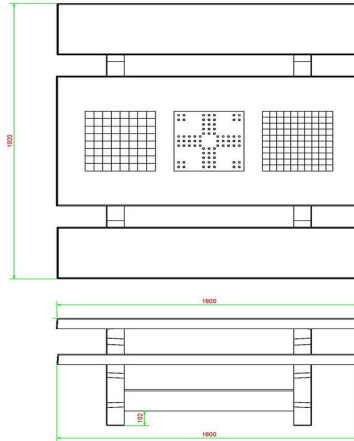

Table Multi-jeux (1-3-2) Standard béton anthracite

Code de produit: PS.STAB.GT.132

Bientôt plus d'informations sur ce produit.

HeBlad
www.HeBlad.com
PS.STAB.GT.132
± 950 KG.

Spécifications Table Multi-jeux (1-3-2) Standard béton anthracite

Code de produit	PS.STAB.GT.132	Épaisseur du plateau de table	cm
Couleur	Béton anthracite	Hauteur d'assise	50 cm
Dimensions (L x l x h)	210 x 193 x 75 cm	Poids	950 kg
Dimensions du plateau de table (L x l)	210 x 90 cm	Matériau d'assise	Béton
Dimensions du jeu	41,5 x 41,5 cm	Écartement entre les pieds	111 cm (la distance de centre à centre)

Produits associés 75 cm

PS.STAB.GT.134

PS.DL.GT.132

GT.BG.Pieces

GT.CK.Pieces

GT.CH.Pieces