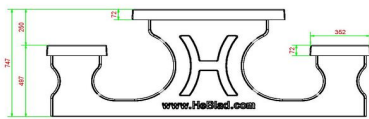

Table Multi-jeux (1-3-2) Standard béton anthracite

Code de produit: PS.STAB.GT.132

Bientôt plus d'informations sur ce produit.

HeBlad
www.HeBlad.com
PS.STAB.GT.132
± 950 KG.

Spécifications Table Multi-jeux (1-3-2) Standard béton anthracite

Code de produit	PS.STAB.GT.132	Épaisseur du plateau de table	cm
Couleur	Béton anthracite	Hauteur d'assise	50 cm
Dimensions (L x l x h)	210 x 193 x 75 cm	Poids	950 kg
Dimensions du plateau de table (L x l)	210 x 90 cm	Matériau d'assise	Béton
Dimensions du jeu	41,5 x 41,5 cm	Écartement entre les pieds	111 cm (la distance de centre à centre)

Produits associés 75 cm

PS.STAB.GT.134

PS.DL.GT.132

GT.BG.Pieces

GT.CK.Pieces

GT.CH.Pieces