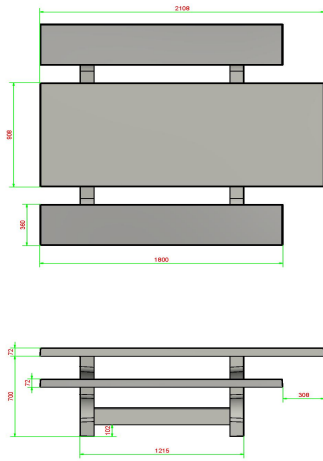

Ensemble pique-nique standard, accessible aux fauteuils roulants

Code de produit: PS.ST.RT

Table de pique-nique esthétique et robuste, coulé en béton, offrant convivialité pour chaque utilisateur.

Cette table de pique-nique a été conçue pour être accessible aux personnes à mobilité réduite. La personne en fauteuil roulant peut prendre place à la table, au lieu d'à côté. En créant un espace libre supplémentaire, cet ensemble pique-nique convient à presque tous les fauteuils roulants. Le plateau de l'ensemble pique-nique standard en béton adapté PMR est plus haut et plus long que celui des ensembles pique-nique classiques, mais bien sûr tout aussi solide. Tout le monde est assis à la même hauteur des yeux, ce qui est bien plus agréable pour bavarder.

Combinez table de pique-nique et table de jeu

Grâce à son design en béton naturel, cette table de pique-nique s'intègre dans tous les environnements. Un complément naturel et pratique dans la cour d'école, au parc, au centre-ville, sur le terrain d'un hôpital ou d'un autre type d'établissement. C'est l'endroit idéal pour rassembler les gens, et du fait que cet ensemble pique-nique en béton est adapté aux fauteuils roulants, vraiment tout le monde peut y prendre place. Rendez cet endroit encore plus attrayant en

* La plaque de fond est en option

HeBlad
www.HeBlad.com
PS.ST.RT
± 970 kg

Spécifications Ensemble pique-nique standard, accessible aux fauteuils roulants

Code de produit	PS.ST.RT	Hauteur d'assise	50 cm
Couleur	Béton naturel	Matériau d'assise	Béton
Dimensions (L x l x h)	210 x 187 x 77 cm	Écartement entre les pieds	111 cm (Hart op Hart)
Dimensions du plateau de table (L x l)	210 x 90	Poids	970 kg
Épaisseur du plateau de table	7 cm	Nombre d'assises	7