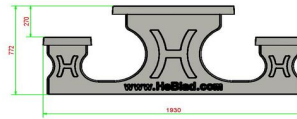

HeBlad
www.HeBlad.com
PS.ST.RT
± 970 kg

Spécifications Ensemble pique-nique standard, accessible aux fauteuils roulants

Code de produit	PS.ST.RT	Hauteur d'assise	50 cm
Couleur	Béton naturel	<meta charset="UTF-8">Matériau d'assise	2400
Dimensions (<meta charset="UTF-8">L x l x h) &nb	2100 x 1900 x 770	Ép	80
Dimensions du plateau de table (L x l)	210 x 90	Épaisseur entre les pieds	111 cm (Hart op Hart)
<meta charset="UTF-8">Épaisseur du plateau de table	77 mm	Poids	970 kg
		Nombre d'assises	7

Produits associés