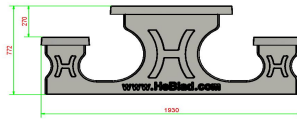

HeBlad
www.HeBlad.com
PS.ST.RT
± 970 kg

Spécifications Ensemble pique-nique standard, accessible aux fauteuils roulants

Code de produit	PS.ST.RT	Hauteur d'assise	50 cm
Couleur	Béton naturel	Matériau d'assise	Béton
Dimensions (L x l x h)	210 x 187 x 77 cm	Écartement entre les pieds	111 cm (Hart op Hart)
Dimensions du plateau de table (L x l)	210 x 90	Poids	970 kg
Épaisseur du plateau de table	7 cm	Nombre d'assises	7

Produits associés 77 cm