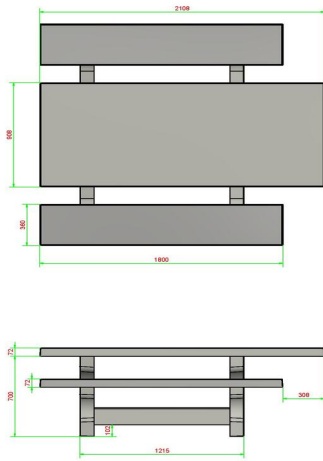

Ensemble pique-nique standard, accessible aux fauteuils roulants

Code de produit: PS.ST.RT

Table de pique-nique esthétique et robuste, coulé en béton, offrant convivialité pour chaque utilisateur.

Cette table de pique-nique a été conçue pour être accessible aux personnes à mobilité réduite. La personne en fauteuil roulant peut prendre place à la table, au lieu d'à côté. En créant un espace libre supplémentaire, cet ensemble pique-nique convient à presque tous les fauteuils roulants. Le plateau de l'ensemble pique-nique standard en béton adapté PMR est plus haut et plus long que celui des ensembles pique-nique classiques, mais bien sûr tout aussi solide. Tout le monde est assis à la même hauteur des yeux, ce qui est bien plus agréable pour bavarder.

Combinez table de pique-nique et table de jeu

Grâce à son design en béton naturel, cette table de pique-nique s'intègre dans tous les environnements. Un complément naturel et pratique dans la cour d'école, au parc, au centre-ville, sur le terrain d'un hôpital ou d'un autre type d'établissement. C'est l'endroit idéal pour rassembler les gens, et du fait que cet ensemble pique-nique en béton est adapté aux fauteuils roulants, vraiment tout le monde peut y prendre place. Rendez cet endroit encore plus attrayant en

* La plaque de fond est en option

HeBlad
www.HeBlad.com
PS.ST.RT
± 970 kg

Spécifications Ensemble pique-nique standard, accessible aux fauteuils roulants

Code de produit	PS.ST.RT	Hauteur d'assise	50 cm
Couleur	Béton naturel	<meta charset="UTF-8">Matériau d'assise	2400
Dimensions (<meta charset="UTF-8">L x l x h) &nb	2100 x 1900 x 770	Ép	80
Dimensions du plateau de table (L x l)	210 x 90	Épaisseur entre les pieds	111 cm (Hart op Hart)
<meta charset="UTF-8">Épaisseur du plateau de table	77 mm	Poids	970 kg
		Nombre d'assises	7