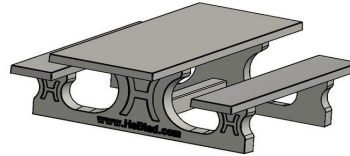

HeBlad
www.HeBlad.com
PS.ST.RT
± 970 kg

Spécifications Ensemble pique-nique standard, accessible aux fauteuils roulants

Code de produit	PS.ST.RT	Hauteur d'assise	50 cm
Couleur	Béton naturel	<meta charset="UTF-8">Matériau d'assise	2400
Dimensions (<meta charset="UTF-8">L x l x h) &nb	2100 x 1900 x 770	Ép	80
Dimensions du plateau de table (L x l)	210 x 90	Épaisseur entre les pieds	111 cm (Hart op Hart)
<meta charset="UTF-8">Épaisseur du plateau de table	77 mm	Poids	970 kg
		Nombre d'assises	7

Produits associés