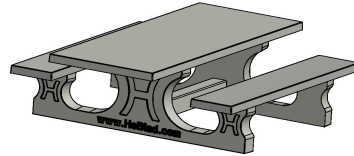

HeBlad
www.HeBlad.com
PS.ST.RT
± 970 kg

Spécifications Ensemble pique-nique standard, accessible aux fauteuils roulants

Code de produit	PS.ST.RT	Hauteur d'assise	50 cm
Couleur	Béton naturel	Matériau d'assise	Béton
Dimensions (L x l x h)	210 x 187 x 77 cm	Écartement entre les pieds	111 cm (Hart op Hart)
Dimensions du plateau de table (L x l)	210 x 90	Poids	970 kg
Épaisseur du plateau de table	7 cm	Nombre d'assises	7

Produits associés 77 cm