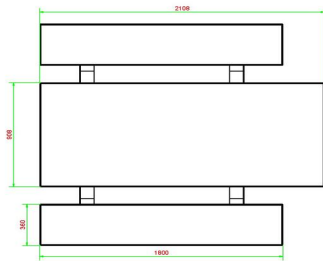

HeBlad
www.HeBlad.com
PS.STAB.RT
± 970 kg

Spécifications Ensemble pique-nique Standard béton anthracite, accessible aux fauteuils roulants

Code de produit	PS.STAB.RT	Hauteur d'assise	50 cm
Couleur	Béton anthracite	Matériau d'assise	Béton
Dimensions (L x l x h)	210 x 187 x 77 cm	Écartement entre les pieds	111 cm (la distance de centre à centre)
Dimensions du plateau de table (L x l)	210 x 90 cm	Poids	970 kg
Épaisseur du plateau de table	7 cm	Nombre d'assises	7

Produits associés 77 cm