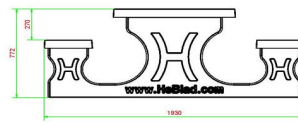

HeBlad
www.HeBlad.com
PS.STAB.RT
± 970 kg

Spécifications Ensemble pique-nique Standard béton anthracite, accessible aux fauteuils roulants

Code de produit	PS.STAB.RT	Hauteur d'assise	50 cm
Couleur	Béton anthracite	Matériau d'assise	Béton
Dimensions (L x l x h)	210 x 187 x 77 cm	Écartement entre les pieds	111 cm (la distance de centre à centre)
Dimensions du plateau de table (L x l)	210 x 90 cm	Poids	970 kg
Épaisseur du plateau de table	7 cm	Nombre d'assises	7

Produits associés 77 cm