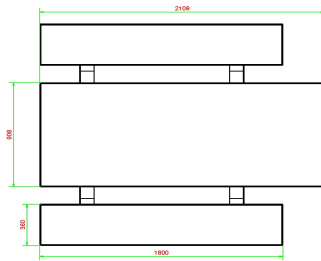

HeBlad
www.HeBlad.com
PS.STAB.RT
± 970 kg

Spécifications Ensemble pique-nique Standard béton anthracite, accessible aux fauteuils roulants

Code de produit	PS.STAB.RT	Hauteur d'assise	50 cm
Couleur	Béton anthracite	Matériau d'assise	Béton
Dimensions (L x l x h)	210 x 187 x 77 cm	Écartement entre les pieds	111 cm (la distance de centre à centre)
Dimensions du plateau de table (L x l)	210 x 90 cm	Poids	970 kg
Épaisseur du plateau de table	7 cm	Nombre d'assises	7

Produits associés 77 cm