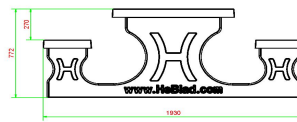

HeBlad
www.HeBlad.com
PS.STAB.RT
± 970 kg

Spécifications Ensemble pique-nique Standard béton anthracite, accessible aux fauteuils roulants

Code de produit	PS.STAB.RT	Hauteur d'assise	50 cm
Couleur	Béton anthracite	Matériau d'assise	Béton
Dimensions (L x l x h)	210 x 187 x 77 cm	Écartement entre les pieds	111 cm (la distance de centre à centre)
Dimensions du plateau de table (L x l)	210 x 90 cm	Poids	970 kg
Épaisseur du plateau de table	7 cm	Nombre d'assises	7

Produits associés 77 cm