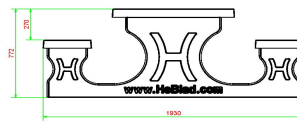

**Ensemble pique-nique Standard anthracite laqué,
accessible aux fauteuils roulants**

Code de produit: PS.STA.RT

Bientôt plus d'informations sur ce produit.

HeBlad
www.HeBlad.com
PS.STA.RT
± 970 kg

Spécifications Ensemble pique-nique Standard anthracite laqué, accessible aux fauteuils roulants

Code de produit	PS.STA.RT	Hauteur d'assise	50 cm
Couleur	Anthracite laqué	Matériau d'assise	Béton
Dimensions (L x l x h)	210 x 187 x 77 cm	Écartement entre les pieds	111 cm (la distance de centre à centre)
Dimensions du plateau de table (L x l)	210 x 90 cm	Poids	970 kg
Épaisseur du plateau de table	7 cm	Nombre d'assises	7

Produits associés 77 cm

PS.DLA.RT

PS.STAB.RT

OP.PS

OP.PS.AB