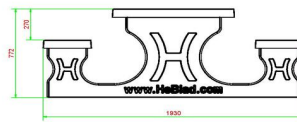

**Ensemble pique-nique Standard anthracite laqué,
accessible aux fauteuils roulants**

Code de produit: PS.STA.RT

Bientôt plus d'informations sur ce produit.

HeBlad
www.HeBlad.com
PS.STA.RT
± 970 kg

Spécifications Ensemble pique-nique Standard anthracite laqué, accessible aux fauteuils roulants

Code de produit	PS.STA.RT	Hauteur d'assise	50 cm
Couleur	Anthracite laqué	Matériau d'assise	UTF-8
Dimensions (L x l x h) & nb d'assises	210 x 900 x 111	Épaisseur du plateau de table	30 mm
Dimensions du plateau de table (L x l)	210 x 90 cm	Épaisseur du plateau de table	30 mm
Épaisseur du plateau de table	30 mm	Poids	970 kg
Nombre d'assises	7		