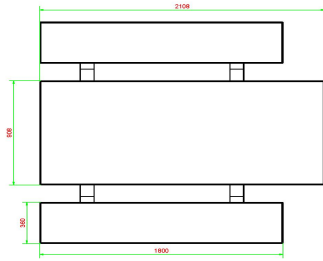

**Ensemble pique-nique Standard anthracite laqué,
accessible aux fauteuils roulants**

Code de produit: PS.STA.RT

Bientôt plus d'informations sur ce produit.

HeBlad
www.HeBlad.com
PS.STA.RT
± 970 kg

Spécifications Ensemble pique-nique Standard anthracite laqué, accessible aux fauteuils roulants

Code de produit	PS.STA.RT	Hauteur d'assise	50 cm
Couleur	Anthracite laqué	Matériau d'assise	Béton
Dimensions (L x l x h)	210 x 187 x 77 cm	Écartement entre les pieds	111 cm (la distance de centre à centre)
Dimensions du plateau de table (L x l)	210 x 90 cm	Poids	970 kg
Épaisseur du plateau de table	7 cm	Nombre d'assises	7

Produits associés 77 cm

PS.DLA.RT

PS.STAB.RT

OP.PS

OP.PS.AB