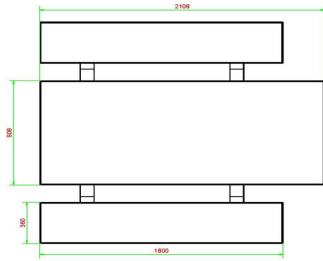

**Ensemble pique-nique Standard anthracite laqué,
accessible aux fauteuils roulants**

Code de produit: PS.STA.RT

Bientôt plus d'informations sur ce produit.

HeBlad
www.HeBlad.com
PS.STA.RT
± 970 kg

Spécifications Ensemble pique-nique Standard anthracite laqué, accessible aux fauteuils roulants

Code de produit	PS.STA.RT	Hauteur d'assise	50 cm
Couleur	Anthracite laqué	Matériau d'assise	UTF-8
Dimensions (L x l x h) & nb d'assises	210 x 900 x 111	Épaisseur du plateau de table	30 mm
Dimensions du plateau de table (L x l)	210 x 90 cm	Épaisseur du plateau de table	30 mm
Épaisseur du plateau de table	30 mm	Poids	970 kg
Nombre d'assises	7		