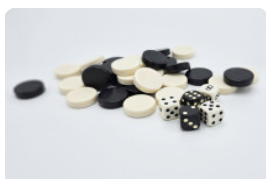

GT.BG.Pieces