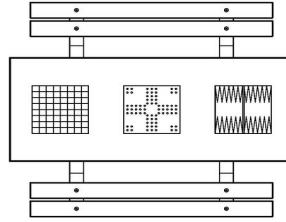

Explication des codes utilisées;

- 1 = Jeu d'échecs
- 2 = Jeu de dames
- 3 = Jeu ludo
- 4 = Jeu Backgammon

Nous fournissons 1 sets de pièces par jeu avec la table.

La table est également disponible dans la couleur béton anthracite.

Vous pouvez composer vous-mêmes les jeux et décider à quelle endroit vous voulez avoir quel jeu.

Pour une table avec une composition différente que proposé ci-dessus, nous vous prions de nous contacter

HeBlad
www.HeBlad.com
PS.DLAB.GT.134
± 780 KG.

Spécifications Table Multi-jeux (1-3-4) DeLuxe béton anthracite

Code de produit	PS.DLAB.GT.134	Hauteur de la table	75 cm
Couleur	Béton anthracite	Hauteur d'assise	50 cm
Dimensions (L x l x h)	210 x 193 x 75 cm	Matériau d'assise	Bambou
Dimensions du plateau de table (L x l)	210 x 90 cm	Écartement entre les pieds	111 cm (la distance de centre à centre)
Dimensions du jeu	41,5 x 41,5 cm	Poids	780 kg