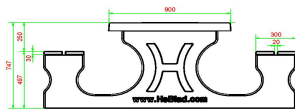

Explication des codes utilisées;

- 1 = Jeu d'échecs
- 2 = Jeu de dames
- 3 = Jeu ludo
- 4 = Jeu Backgammon

Nous fournissons 1 sets de pièces par jeu avec la table.

La table est également disponible dans la couleur béton anthracite.

HeBlad
www.HeBlad.com
PS_DLAB_GT.134
± 780 KG.

Spécifications Table Multi-jeux (1-3-4) DeLuxe béton anthracite

Code de produit	PS.DLAB.GT.134	Hauteur de la table	75 cm
Couleur	Béton anthracite	Hauteur d'assise	50 cm
Dimensions (L x l x h)	210 x 193 x 75 cm	Matériau d'assise	Bambou
Dimensions du plateau de table (L x l)	210 x 90 cm	Écartement entre les pieds	111 cm (la distance de centre à centre)
Dimensions du jeu	41,5 x 41,5 cm	Poids	780 kg