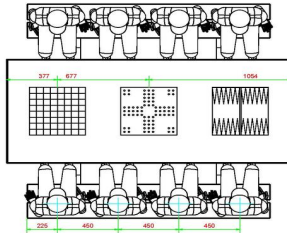

Explication des codes utilisées;

- 1 = Jeu d'échecs
- 2 = Jeu de dames
- 3 = Jeu ludo
- 4 = Jeu Backgammon

Nous fournissons 1 sets de pièces par jeu avec la table.

La table est également disponible dans la couleur béton anthracite.

HeBlad
www.HeBlad.com
PS.DLAB.GT.134
± 780 KG.

Spécifications Table Multi-jeux (1-3-4) DeLuxe béton anthracite

Code de produit	PS.DLAB.GT.134	Hauteur de la table	75 cm
Couleur	Béton anthracite	Hauteur d'assise	50 cm
Dimensions (L x l x h)	210 x 193 x 75 cm	Matériau d'assise	Bambou
Dimensions du plateau de table (L x l)	210 x 90 cm	Écartement entre les pieds	111 cm (la distance de centre à centre)
Dimensions du jeu	41,5 x 41,5 cm	Poids	780 kg