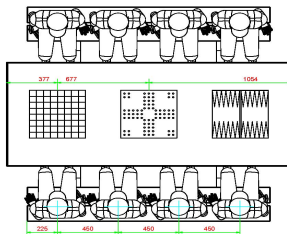

Explication des codes utilisées;

- 1 = Jeu d'échecs
- 2 = Jeu de dames
- 3 = Jeu ludo
- 4 = Jeu Backgammon

Nous fournissons 1 sets de pièces par jeu avec la table.

La table est également disponible dans la couleur béton anthracite.

HeBlad
www.HeBlad.com
PS_DLAB_GT.134
± 780 KG.

Spécifications Table Multi-jeux (1-3-4) DeLuxe béton anthracite

Code de produit	PS.DLAB.GT.134	Hauteur de la table	75 cm
Couleur	Béton anthracite	Hauteur d'assise	50 cm
Dimensions (L x l x h)	210 x 193 x 75 cm	Matériau d'assise	Bambou
Dimensions du plateau de table (L x l)	210 x 90 cm	Écartement entre les pieds	111 cm (la distance de centre à centre)
Dimensions du jeu	41,5 x 41,5 cm	Poids	780 kg