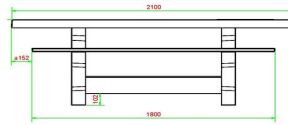

Explication des codes utilisées;

- 1 = Jeu d'échecs
- 2 = Jeu de dames
- 3 = Jeu ludo
- 4 = Jeu Backgammon

Nous fournissons 1 sets de pièces par jeu avec la table.

La table est également disponible dans la couleur béton anthracite.

Vous pouvez composer vous-mêmes les jeux et décider à quelle endroit vous voulez avoir quel jeu.

Pour une table avec une composition différente que proposé ci-dessus, nous vous prions de nous contacter

HeBlad
www.HeBlad.com
PS.DLAB.GT.134
± 780 KG.

Spécifications Table Multi-jeux (1-3-4) DeLuxe béton anthracite

Code de produit	PS.DLAB.GT.134	Hauteur de la table	75 cm
Couleur	Béton anthracite	Hauteur d'assise	50 cm
Dimensions (L x l x h)	210 x 193 x 75 cm	Matériau d'assise	Bambou
Dimensions du plateau de table (L x l)	210 x 90 cm	Écartement entre les pieds	111 cm (la distance de centre à centre)
Dimensions du jeu	41,5 x 41,5 cm	Poids	780 kg