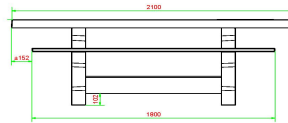

Explication des codes utilisées;

- 1 = Jeu d'échecs
- 2 = Jeu de dames
- 3 = Jeu ludo
- 4 = Jeu Backgammon

Nous fournissons 1 sets de pièces par jeu avec la table.

La table est également disponible dans la couleur béton anthracite.

Vous pouvez composer vous-mêmes les jeux et décider à quelle endroit vous voulez avoir quel jeu.

Pour une table avec une composition différente que proposé ci-dessus, nous vous prions de nous contacter

HeBlad
www.HeBlad.com
PS_DLAB_GT.134
± 780 KG.

Spécifications Table Multi-jeux (1-3-4) DeLuxe béton anthracite

Code de produit	PS.DLAB.GT.134	Hauteur de la table	75 cm
Couleur	Béton anthracite	Hauteur d'assise	50 cm
Dimensions (L x l x h)	210 x 193 x 75 cm	Matériau d'assise	Bambou
Dimensions du plateau de table (L x l)	210 x 90 cm	Écartement entre les pieds	111 cm (la distance de centre à centre)
Dimensions du jeu	41,5 x 41,5 cm	Poids	780 kg