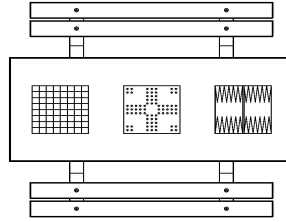

Explication des codes utilisées;

- 1 = Jeu d'échecs
- 2 = Jeu de dames
- 3 = Jeu ludo
- 4 = Jeu Backgammon

Nous fournissons 1 sets de pièces par jeu avec la table.

La table est également disponible dans la couleur béton anthracite.

Vous pouvez composer vous-mêmes les jeux et décider à quelle endroit vous voulez avoir quel jeu.

Pour une table avec une composition différente que proposé ci-dessus, nous vous prions de nous contacter

HeBlad
www.HeBlad.com
PS_DLAB_GT.134
± 780 KG.

Spécifications Table Multi-jeux (1-3-4) DeLuxe béton anthracite

Code de produit	PS.DLAB.GT.134	Hauteur de la table	75 cm
Couleur	Béton anthracite	Hauteur d'assise	50 cm
Dimensions (L x l x h)	210 x 193 x 75 cm	Matériau d'assise	Bambou
Dimensions du plateau de table (L x l)	210 x 90 cm	Écartement entre les pieds	111 cm (la distance de centre à centre)
Dimensions du jeu	41,5 x 41,5 cm	Poids	780 kg