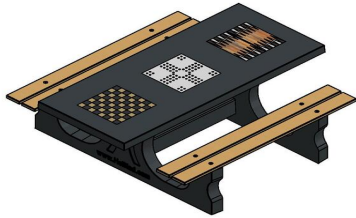

Explication des codes utilisées;

- 1 = Jeu d'échecs
- 2 = Jeu de dames
- 3 = Jeu ludo
- 4 = Jeu Backgammon

Nous fournissons 1 sets de pièces par jeu avec la table.

La table est également disponible dans la couleur béton anthracite.

HeBlad
www.HeBlad.com
PS.DLAB.GT.134
± 780 KG.

Spécifications Table Multi-jeux (1-3-4) DeLuxe béton anthracite

Code de produit	PS.DLAB.GT.134	Hauteur de la table	75 cm
Couleur	Béton anthracite	Hauteur d'assise	50 cm
Dimensions (L x l x h)	210 x 193 x 75 cm	Matériau d'assise	Bambou
Dimensions du plateau de table (L x l)	210 x 90 cm	Écartement entre les pieds	111 cm (la distance de centre à centre)
Dimensions du jeu	41,5 x 41,5 cm	Poids	780 kg