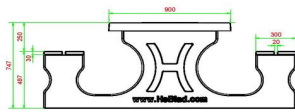

Explication des codes utilisées;

- 1 = Jeu d'échecs
- 2 = Jeu de dames
- 3 = Jeu ludo
- 4 = Jeu Backgammon

Nous fournissons 1 sets de pièces par jeu avec la table.

La table est également disponible dans la couleur béton anthracite.

HeBlad
www.HeBlad.com
PS.DLAB.GT.134
± 780 KG.

Spécifications Table Multi-jeux (1-3-4) DeLuxe béton anthracite

Code de produit	PS.DLAB.GT.134	Hauteur de la table	75 cm
Couleur	Béton anthracite	Hauteur d'assise	50 cm
Dimensions (L x l x h)	210 x 193 x 75 cm	Matériau d'assise	Bambou
Dimensions du plateau de table (L x l)	210 x 90 cm	Écartement entre les pieds	111 cm (la distance de centre à centre)
Dimensions du jeu	41,5 x 41,5 cm	Poids	780 kg