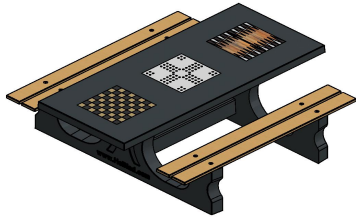

Explication des codes utilisées;

- 1 = Jeu d'échecs
- 2 = Jeu de dames
- 3 = Jeu ludo
- 4 = Jeu Backgammon

Nous fournissons 1 sets de pièces par jeu avec la table.

La table est également disponible dans la couleur béton anthracite.

HeBlad
www.HeBlad.com
PS_DLAB_GT.134
± 780 KG.

Spécifications Table Multi-jeux (1-3-4) DeLuxe béton anthracite

Code de produit	PS.DLAB.GT.134	Hauteur de la table	75 cm
Couleur	Béton anthracite	Hauteur d'assise	50 cm
Dimensions (L x l x h)	210 x 193 x 75 cm	Matériau d'assise	Bambou
Dimensions du plateau de table (L x l)	210 x 90 cm	Écartement entre les pieds	111 cm (la distance de centre à centre)
Dimensions du jeu	41,5 x 41,5 cm	Poids	780 kg