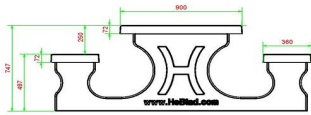

HeBlad
www.HeBlad.com
PS.ST.GT.134
± 950 KG.

Spécifications Table Multi-jeux (1-3-4) Standard Béton Naturel

Code de produit	PS.ST.GT.134	Hauteur de la table	75 cm
Couleur	Béton naturel	Hauteur d'assise	50 cm
Dimensions (L x l x h)	210 x 193 x 75 cm	Matériau d'assise	Béton
Dimensions du plateau de table (L x l)	210 x 90 cm	Écartement entre les pieds	111 cm (la distance de centre à centre)
Dimensions du jeu	41,5 x 41,5 cm	Poids	950 kg

Produits associés