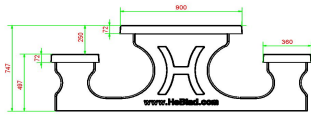

HeBlad
www.HeBlad.com
PS.ST.GT.134
± 950 KG.

Spécifications Table Multi-jeux (1-3-4) Standard Béton Naturel

Code de produit	PS.ST.GT.134	Hauteur de la table	75 cm
Couleur	Béton naturel	Hauteur d'assise	50 cm
Dimensions (L x l x h)	210 x 193 x 75 cm	Matériau d'assise	Béton
Dimensions du plateau de table (L x l)	210 x 90 cm	Écartement entre les pieds	111 cm (la distance de centre à centre)
Dimensions du jeu	41,5 x 41,5 cm	Poids	950 kg

Produits associés