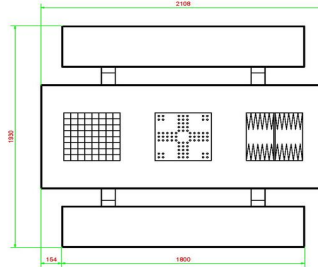

Table Multi-jeux (1-3-4) Standard Beton Naturel

Code de produit: PS.ST.GT.134

Table Multi-jeux en béton naturel avec assise en béton, avec les jeux intégrés dans le plateau.

Explication des codes utilisés;

- 1 = Jeu d'échecs
- 2 = Jeu de dames
- 3 = Jeu ludo
- 4 = Jeu Backgammon

Nous fournissons 1 set de pièces par jeu avec la table.

La table est également disponible dans la couleur béton anthracite.

Vous pouvez composer vous-mêmes les jeux et décider à quelle endroit vous voulez avoir quel jeu.

Pour une table avec une composition différente que proposé ci-dessus, nous vous prions de nous contacter

HeBlad
www.HeBlad.com
PS.ST.GT.134
± 950 KG.

Spécifications Table Multi-jeux (1-3-4) Standard Béton Naturel

Code de produit	PS.ST.GT.134	Hauteur de la table	75 cm
Couleur	Béton naturel	Hauteur d'assise	50 cm
Dimensions (L x l x h)	210 x 193 x 75 cm	Matériau d'assise	Béton
Dimensions du plateau de table (L x l)	210 x 90 cm	Écartement entre les pieds	111 cm (la distance de centre à centre)
Dimensions du jeu	41,5 x 41,5 cm	Poids	950 kg