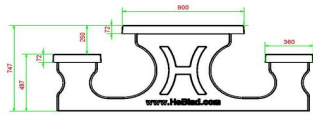

HeBlad
www.HeBlad.com
PS.ST.GT.134
± 950 KG.

Spécifications Table Multi-jeux (1-3-4) Standard Béton Naturel

Code de produit	PS.ST.GT.134	Hauteur de la table	75 cm
Couleur	Béton naturel	Hauteur d'assise	50 cm
Dimensions (L x l x h)	2108 x 1800 x 75 cm	Matériau d'assise	PS
Dimensions du plateau de table (L x l)	210 x 90 cm	Écartement entre les pieds	111 cm (la distance de centre à centre)
Dimensions du jeu	41,5 x 41,5 cm	Poids	950 kg
Produits associés	Épaisseur du plateau de table