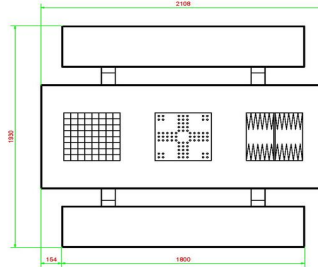

## Table Multi-jeux (1-3-4) Standard Beton Naturel

Code de produit: PS.ST.GT.134

Table Multi-jeux en béton naturel avec assise en béton, avec les jeux intégrés dans le plateau.

Explication des codes utilisées;

- 1 = Jeu d'échecs
- 2 = Jeu de dames
- 3 = Jeu ludo
- 4 = Jeu Backgammon

Nous fournissons 1 set de pièces par jeu avec la table.

La table est également disponible dans la couleur béton anthracite.

Vous pouvez composer vous-mêmes les jeux et décider à quelle endroit vous voulez avoir quel jeu.

Pour une table avec une composition différente que proposé ci-dessus, nous vous prions de nous contacter

HeBlad  
www.HeBlad.com  
PS.ST.GT.134  
± 950 KG.

## Spécifications Table Multi-jeux (1-3-4) Standard Béton Naturel

Code de produit	PS.ST.GT.134	Hauteur de la table	75 cm
Couleur	Béton naturel	Hauteur d'assise	50 cm
Dimensions (L x l x h)	2108 x 1800 x 75 cm	Matériau d'assise	PS
Dimensions du plateau de table (L x l)	210 x 90 cm	Écartement entre les pieds	111 cm (la distance de centre à centre)
Dimensions du jeu	41,5 x 41,5 cm	Poids	950 kg
Produits associés	Épaisseur du plateau de table		