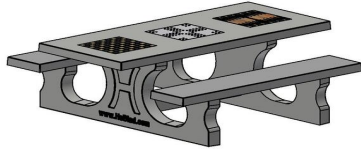

HeBlad
www.HeBlad.com
PS.ST.GT.134
± 950 KG.

Spécifications Table Multi-jeux (1-3-4) Standard Béton Naturel

Code de produit	PS.ST.GT.134	Hauteur de la table	75 cm
Couleur	Béton naturel	Hauteur d'assise	50 cm
Dimensions (L x l x h)	2108 x 1800 x 75 cm	Matériau d'assise	PS
Dimensions du plateau de table (L x l)	210 x 90 cm	Écartement entre les pieds	111 cm (la distance de centre à centre)
Dimensions du jeu	41,5 x 41,5 cm	Poids	950 kg
Produits associés	Épaisseur du plateau de table