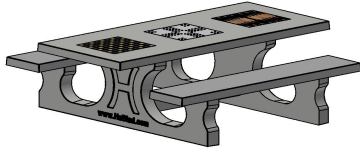

HeBlad
www.HeBlad.com
PS.ST.GT.134
± 950 KG.

Spécifications Table Multi-jeux (1-3-4) Standard Béton Naturel

Code de produit	PS.ST.GT.134	Hauteur de la table	75 cm
Couleur	Béton naturel	Hauteur d'assise	50 cm
Dimensions (L x l x h)	210 x 193 x 75 cm	Matériau d'assise	Béton
Dimensions du plateau de table (L x l)	210 x 90 cm	Écartement entre les pieds	111 cm (la distance de centre à centre)
Dimensions du jeu	41,5 x 41,5 cm	Poids	950 kg

Produits associés