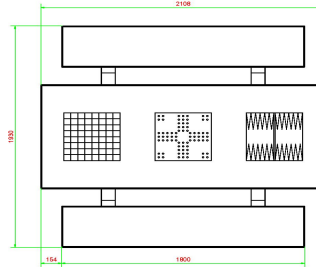

## Table Multi-jeux (1-3-4) Standard Beton Naturel

Code de produit: PS.ST.GT.134

Table Multi-jeux en béton naturel avec assise en béton, avec les jeux intégrés dans le plateau.

Explication des codes utilisées;

- 1 = Jeu d'échecs
- 2 = Jeu de dames
- 3 = Jeu ludo
- 4 = Jeu Backgammon

Nous fournissons 1 set de pièces par jeu avec la table.

La table est également disponible dans la couleur béton anthracite.

Vous pouvez composer vous-mêmes les jeux et décider à quelle endroit vous voulez avoir quel jeu.

Pour une table avec une composition différente que proposé ci-dessus, nous vous prions de nous contacter

HeBlad  
www.HeBlad.com  
PS.ST.GT.134  
± 950 KG.

## Spécifications Table Multi-jeux (1-3-4) Standard Béton Naturel

Code de produit	PS.ST.GT.134	Hauteur de la table	75 cm
Couleur	Béton naturel	Hauteur d'assise	50 cm
Dimensions (L x l x h)	210 x 193 x 75 cm	Matériau d'assise	Béton
Dimensions du plateau de table (L x l)	210 x 90 cm	Écartement entre les pieds	111 cm (la distance de centre à centre)
Dimensions du jeu	41,5 x 41,5 cm	Poids	950 kg